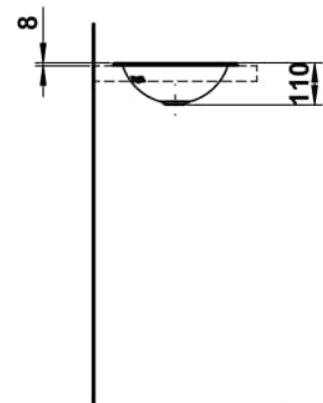

FORM

Einbauwaschtisch von oben, glasierter Stahl, ohne Armaturenbank, ohne Hahnloch, ohne Überlauf, inklusive Befestigungsset

MASSE

Länge	325 mm
Breite	325 mm
Höhe	110 mm

FARBEN UND OBERFLÄCHEN

☐	000 Weiß

AUSFÜHRUNGEN

112 - ohne Hahnloch, ohne Überlauf

Back glazed

Beckenbreite (mm) : 325

Beckenlänge (mm) : 325

Beckenposition : In der Mitte

Befestigungsatz : Enthalten

Einbauart : Einbau von oben

Form : Rund

Gewicht (kg) : 1,3

Hahnloch : Ohne Hahnlöcher

Interne Form : Rund

Material : Glasierter Stahl

Nettogewicht in kg : 1,3

Ohne Überlauf

Unterseite glasiert

Waschtisch kompakt

Überlauf-Typ : Standard

TECHNISCHE ZEICHNUNGEN