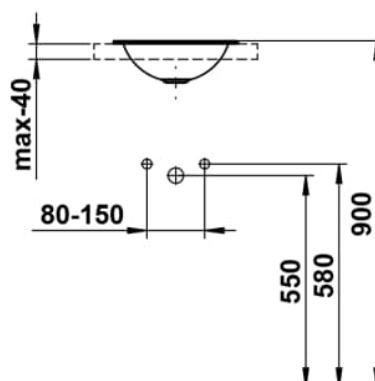

FORM

Einbauwaschtisch von oben, glasierter Stahl, ohne Armaturenbank, ohne Hahnloch, ohne Überlauf, inklusive Befestigungsset

MASSE

Länge	325 mm
Breite	325 mm
Höhe	110 mm

FARBEN UND OBERFLÄCHEN

☐	000 Weiß

AUSFÜHRUNGEN

112 - ohne Hahnloch, ohne Überlauf

Back glazed

Beckenbreite (mm) : 325

Beckenlänge (mm) : 325

Beckenposition : In der Mitte

Befestigungsatz : Enthalten

Einbauart : Einbau von oben

Form : Rund

Gewicht (kg) : 1,3

Hahnloch : Ohne Hahnlöcher

Interne Form : Rund

Material : Glasierter Stahl

Nettogewicht in kg : 1,3

Ohne Überlauf

Unterseite glasiert

Waschtisch kompakt

Überlauf-Typ : Standard

TECHNISCHE ZEICHNUNGEN