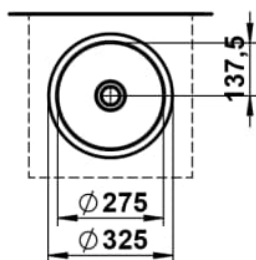

TECHNISCHE ZEICHNUNGEN