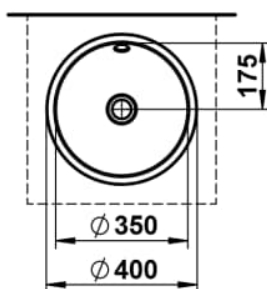

TECHNISCHE ZEICHNUNGEN