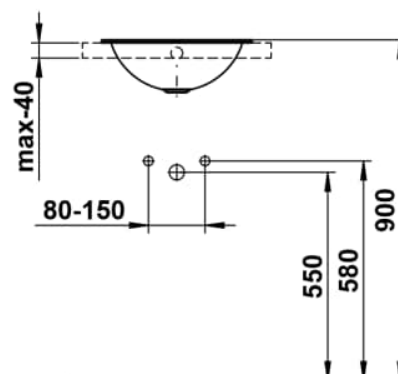

TECHNISCHE ZEICHNUNGEN