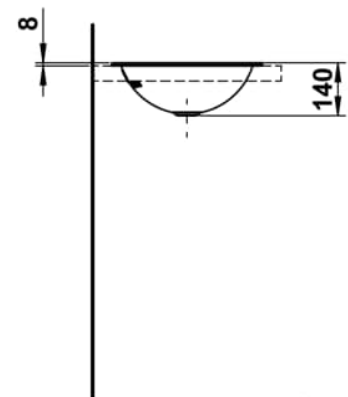

TECHNISCHE ZEICHNUNGEN