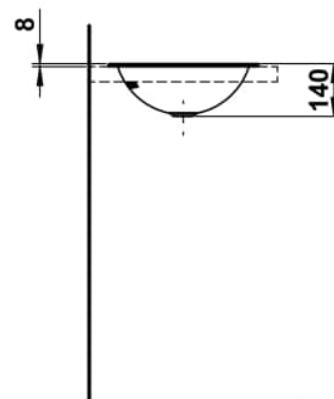

TECHNISCHE ZEICHNUNGEN