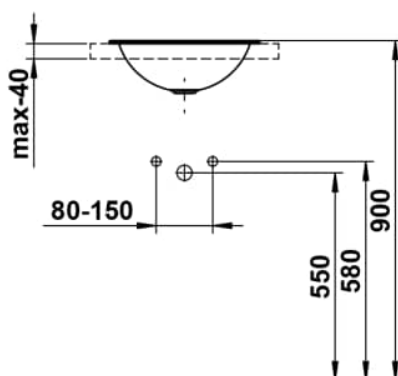

TECHNISCHE ZEICHNUNGEN