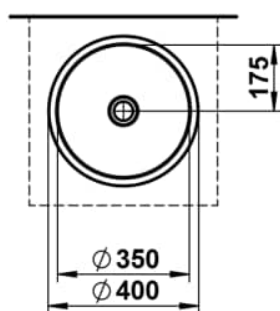

TECHNISCHE ZEICHNUNGEN