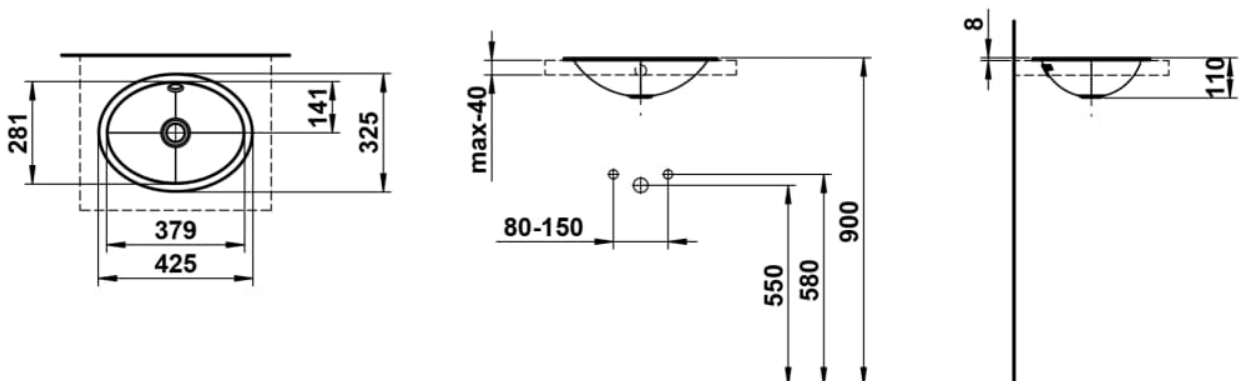

FORM

Einbauwaschtisch von oben, glasierter Stahl, ohne Armaturenbank, ohne Hahnloch, mit Überlauf, inklusive Befestigungsset, Überlaufgarnitur

MASSE

Länge	425 mm
Breite	325 mm
Höhe	110 mm

FARBEN UND OBERFLÄCHEN

000 Weiß

AUSFÜHRUNGEN

109 - ohne Hahnloch

Back glazed

Beckenbreite (mm) : 325

Beckenlänge (mm) : 425

Beckenposition : In der Mitte

Befestigungsset : Enthalten

Einbauart : Einbau von oben

Form : Oval

Gewicht (kg) : 1,7

Hahnloch : Ohne Hahnlöcher

Interne Form : Oval

Material : Glasierter Stahl

Nettogewicht in kg : 1,7

Unterseite glasiert

Überlauf-Typ : Standard

TECHNISCHE ZEICHNUNGEN