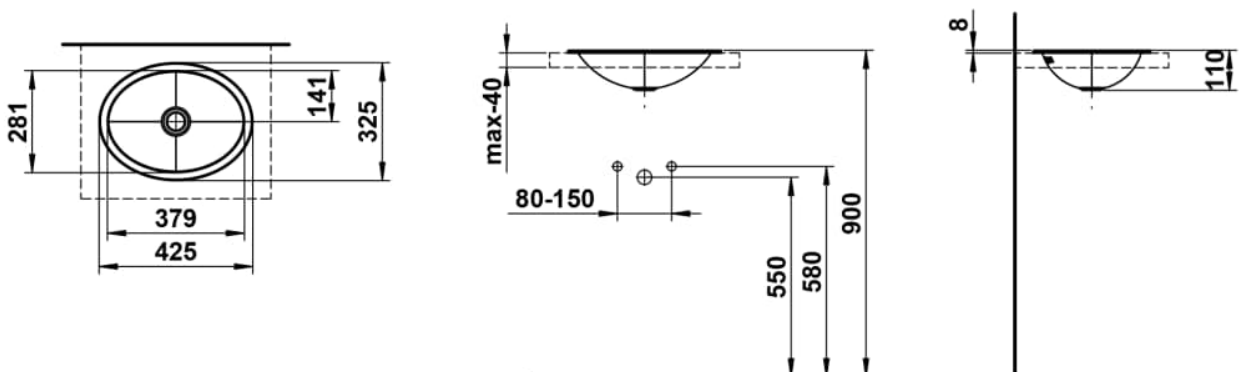

FORM

Einbauwaschtisch von oben, glasierter Stahl, ohne Armaturenbank, ohne Hahnloch, ohne Überlauf, inklusive Befestigungsset

MASSE

Länge	425 mm
Breite	325 mm
Höhe	110 mm

FARBEN UND OBERFLÄCHEN

☐	000 Weiß

AUSFÜHRUNGEN

112 - ohne Hahnloch, ohne Überlauf

Back glazed

Beckenbreite (mm) : 325

Beckenlänge (mm) : 425

Beckenposition : In der Mitte

Befestigungsatz : Enthalten

Einbauart : Einbau von oben

Form : Oval

Gewicht (kg) : 1,7

Hahnloch : Ohne Hahnlöcher

Interne Form : Oval

Material : Glasierter Stahl

Nettogewicht in kg : 1,7

Ohne Überlauf

Unterseite glasiert

Überlauf-Typ : Standard

TECHNISCHE ZEICHNUNGEN