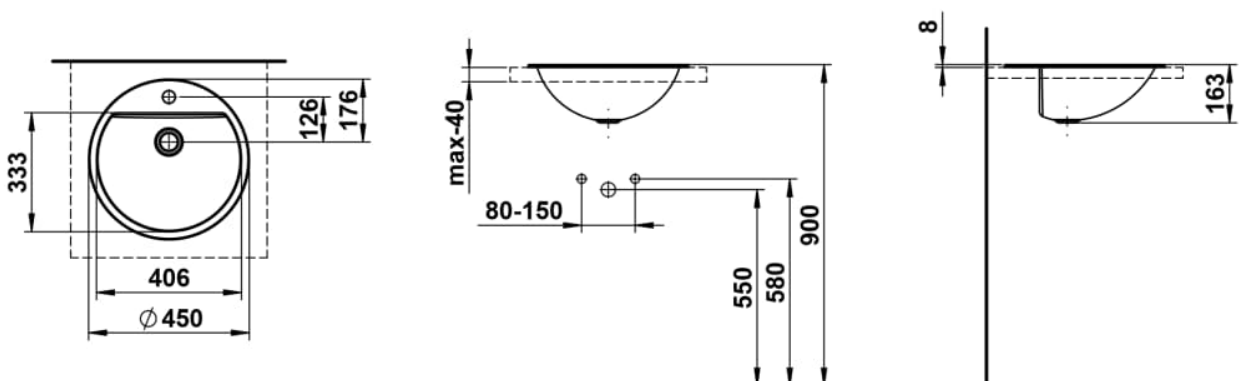

TECHNISCHE ZEICHNUNGEN