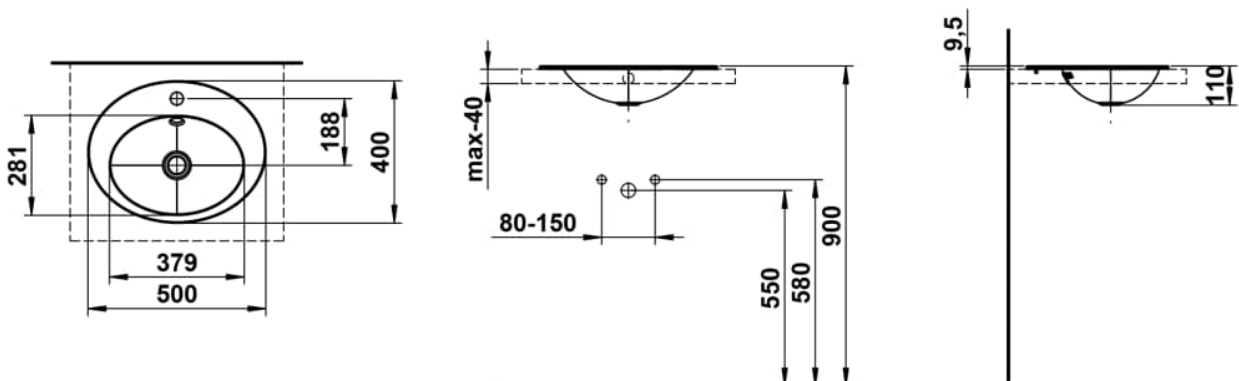

FORM

Einbauwaschtisch von oben, glasierter Stahl, mit Armaturenbank, mit einem Hahnloch, mittig, mit Überlauf, inklusive Befestigungsset, Überlaufgarnitur

MASSE

Länge	500 mm
Breite	400 mm
Höhe	111 mm

FARBEN UND OBERFLÄCHEN

000 Weiß

AUSFÜHRUNGEN

104 - 1 Hahnloch, mittig

Back glazed

Beckenbreite (mm) : 400

Beckenlänge (mm) : 500

Beckenposition : In der Mitte

Befestigungsatz : Enthalten

Einbauart : Einbau von oben

Form : Oval

Gewicht (kg) : 2,3

Hahnloch : 1 Hahnloch In der Mitte

Interne Form : Oval

Material : Glasierter Stahl

Nettogewicht in kg : 2,3

Unterseite glasiert

Überlauf-Typ : Standard

TECHNISCHE ZEICHNUNGEN