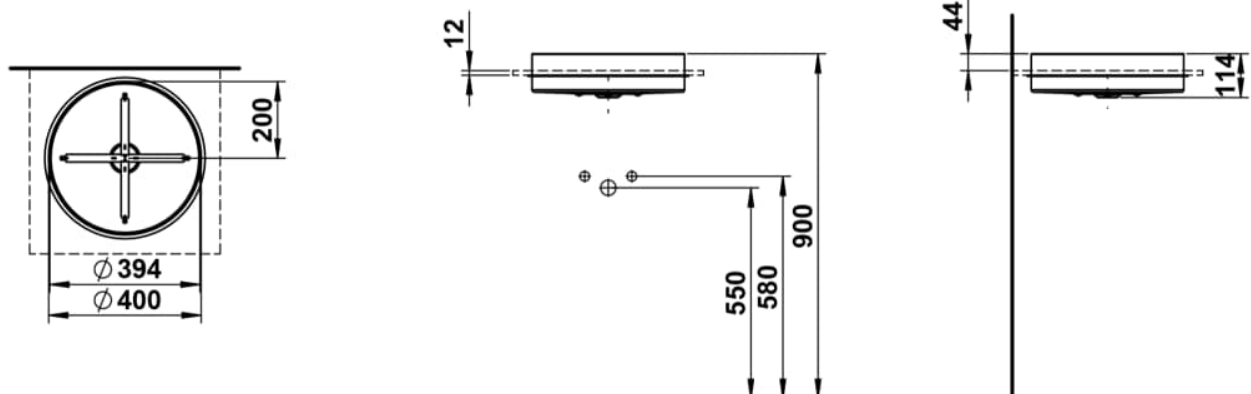

TECHNISCHE ZEICHNUNGEN