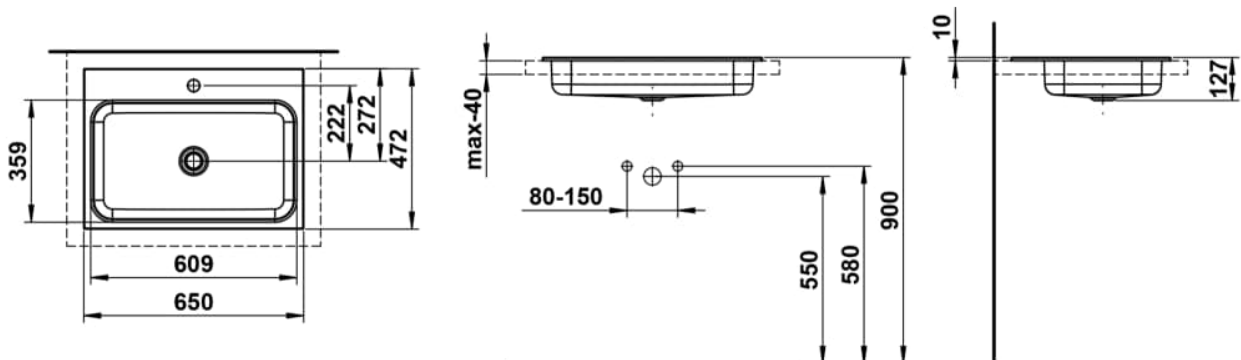

STREAM

Einbauwaschtisch von oben, glasierter Stahl, mit Armaturenbank, mit einem Hahnloch, mittig, ohne Überlauf, inklusive Befestigungsset

MASSE

Länge	650 mm
Breite	472 mm
Höhe	127 mm

FARBEN UND OBERFLÄCHEN

□ 000 Weiss

AUSFÜHRUNGEN

111 - 1 Hahnloch, ohne Überlauf

Back glazed

Beckenbreite (mm) : 472

Beckenlänge (mm) : 650

Beckenposition : In der Mitte

Befestigungsatz : Enthalten

Einbauart : Einbau von oben

Form : Rechteckig

Gewicht (kg) : 7,7

Hahnloch : 1 Hahnloch In der Mitte

Interne Form : Rechteckig

Material : Glasierter Stahl

Nettogewicht in kg : 7,7

Ohne Überlauf

Unterseite glasiert

Überlauf-Typ : Standard

TECHNISCHE ZEICHNUNGEN

STREAM

Stream – ein Becken, das den Fluss des Wassers in seiner reinsten Form widerspiegelt. Jede Linie, jede Kurve ist eine Hommage an das Element, das es beherbergt. In seiner schlichten Eleganz verkörpert Stream das, was gutes Design ausmacht: zeitlose Schönheit und unaufdringliche Funktionalität, die den Raum mit einer einzigartigen Ruhe erfüllt. Die organische Form des Beckens erinnert an die sanfte Bewegung eines Baches, der sich unaufhaltsam durch die Landschaft schlängelt – ruhig, aber kraftvoll. Die weichen, fließenden Linien des Beckens verbinden sich harmonisch mit der restlichen Raumgestaltung und schaffen eine Atmosphäre, die sowohl beruhigend als auch inspirierend wirkt.