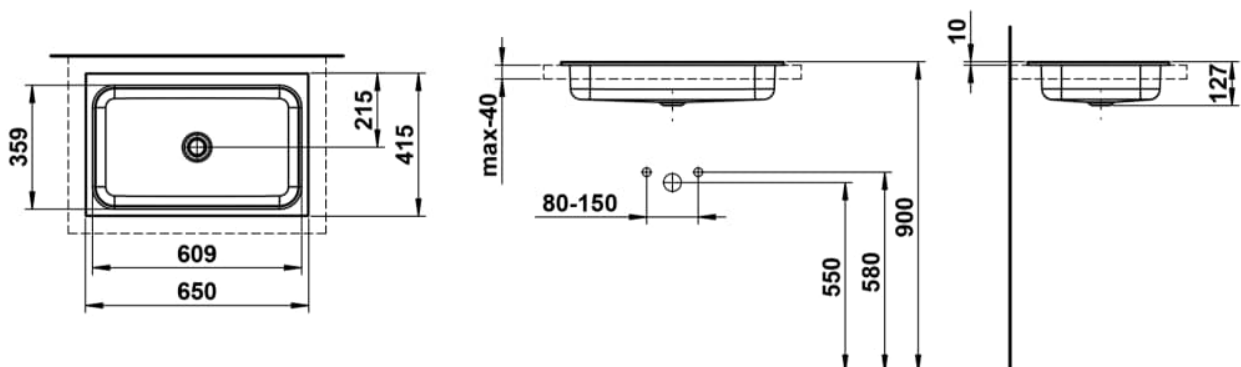

STREAM

Einbauwaschtisch von oben, glasierter Stahl, ohne Armaturenbank, ohne Hahnloch, ohne Überlauf, inklusive Befestigungsset

MASSE

Länge	650 mm
Breite	415 mm
Höhe	127 mm

FARBEN UND OBERFLÄCHEN

□	000 Weiss
---	-----------

AUSFÜHRUNGEN

112 - ohne Hahnloch, ohne Überlauf

Back glazed

Beckenbreite (mm) : 415

Beckenlänge (mm) : 650

Beckenposition : In der Mitte

Befestigungsatz : Enthalten

Einbauart : Einbau von oben

Form : Rechteckig

Gewicht (kg) : 7,4

Hahnloch : Ohne Hahnlöcher

Interne Form : Rechteckig

Material : Glasierter Stahl

Nettogewicht in kg : 7,4

Ohne Überlauf

Unterseite glasiert

Überlauf-Typ : Standard

TECHNISCHE ZEICHNUNGEN

STREAM

Stream – ein Becken, das den Fluss des Wassers in seiner reinsten Form widerspiegelt. Jede Linie, jede Kurve ist eine Hommage an das Element, das es beherbergt. In seiner schlichten Eleganz verkörpert Stream das, was gutes Design ausmacht: zeitlose Schönheit und unaufdringliche Funktionalität, die den Raum mit einer einzigartigen Ruhe erfüllt. Die organische Form des Beckens erinnert an die sanfte Bewegung eines Baches, der sich unaufhaltsam durch die Landschaft schlängelt – ruhig, aber kraftvoll. Die weichen, fließenden Linien des Beckens verbinden sich harmonisch mit der restlichen Raumgestaltung und schaffen eine Atmosphäre, die sowohl beruhigend als auch inspirierend wirkt.