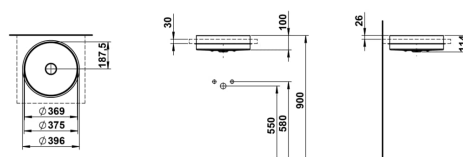

UNISONO

Einbauwaschtisch von oben, glasierter Stahl, ohne Armaturenbank, ohne Hahnloch, ohne Überlauf, inklusive Befestigungsset, Schaftventil, optimiert für 30 mm dicke Trägerplatten

MASSE

Länge	375 mm
Breite	375 mm
Höhe	114 mm

FARBEN UND OBERFLÄCHEN

000 Weiss

AUSFÜHRUNGEN

112 - ohne Hahnloch, ohne Überlauf

Ablaufventil : Enthalten

Back glazed

Beckenbreite (mm) : 375

Beckenlänge (mm) : 375

Beckenposition : In der Mitte

Befestigungsatz : Enthalten

Einbauart : Einbau von oben

Form : Rund

Gewicht (kg) : 5,3

Hahnloch : Ohne Hahnlöcher

Interne Form : Rund

Material : Glasierter Stahl

Nettogewicht in kg : 5,3

Ohne Überlauf

Plug and Waste : Enthalten

Unterseite glasiert

Überlauf-Typ : Standard

TECHNISCHE ZEICHNUNGEN

UNISONO

Unisono ist eine Einladung, den Raum in seiner schönsten Form zu erleben. Als Unterbau- oder Einbauvariante fügt sich Unisono nahtlos in jedes Badkonzept ein und bringt eine subtile, aber kraftvolle Eleganz in den Raum. Als Aufsatzschale erhebt es sich mit einer klaren, minimalistischen Haltung und schenkt dem Raum eine gewisse Erhabenheit.