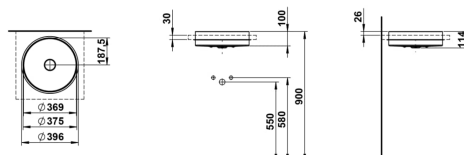

TECHNISCHE ZEICHNUNGEN