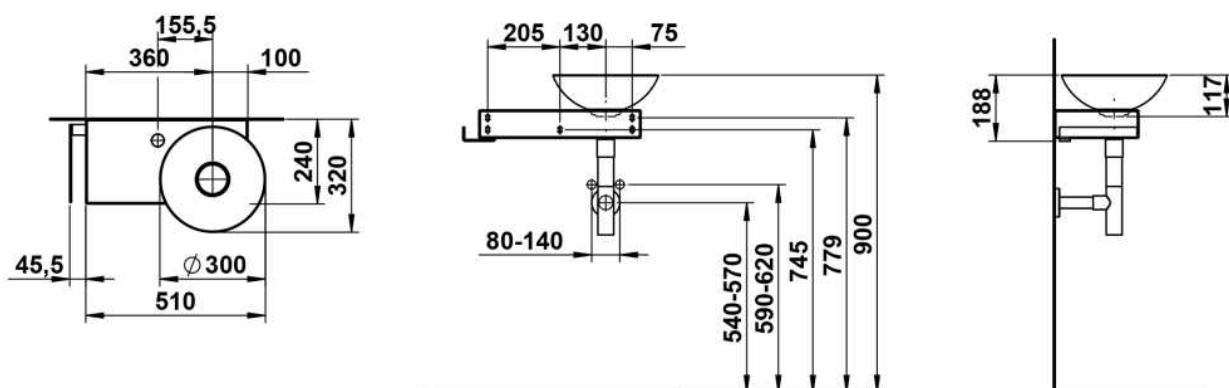

PICCOLO NOVO

Waschplatz, wandhängend, glasierter Stahl,
Ablage links, mit einem Hahnloch, ohne
Überlauf, inklusive Befestigungsset,
Schaftventil

MASSE

Länge	555 mm
Breite	400 mm
Höhe	320 mm

FARBEN UND OBERFLÄCHEN

■	707 Gravel Matt
---	-----------------

AUSFÜHRUNGEN

111 - 1 Hahnloch, ohne Überlauf

Nettogewicht in kg : 8

Waschtischunterschrank / Innenbeleuchtung

TECHNISCHE ZEICHNUNGEN

Piccolo Novo

Piccolo Novo – ein Waschplatz, der mehr Raum schafft, als er einnimmt. Ein wahres Raumwunder, das geschickt die Balance zwischen minimalistischer Eleganz und maximaler Funktionalität hält. Trotz seiner kompakten Größe entfaltet er eine bemerkenswerte Präsenz – ohne den Raum zu überladen. Die raffinierte Konstruktion und das durchdachte Design bieten eine platzsparende Lösung, die keine Kompromisse bei der Ästhetik eingeht. Piccolo Novo ist nicht nur eine funktionale Lösung – er ist ein Designstück, das durch klare Linien und harmonische Proportionen überzeugt. Ein Waschplatz, der Funktionalität und Ästhetik perfekt vereint und den Raum effizient nutzt.