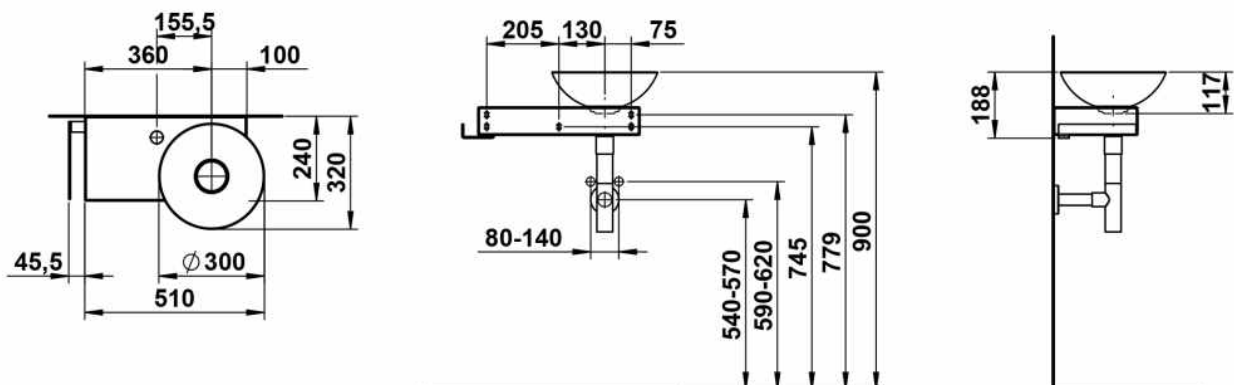

TECHNISCHE ZEICHNUNGEN