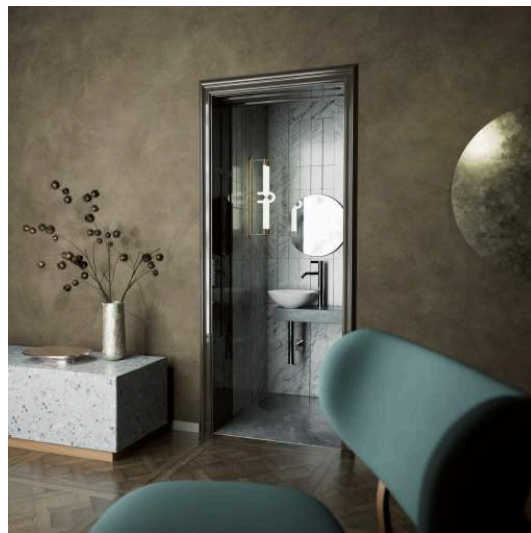

PICCOLO NOVO

Waschplatz, wandhängend, glasierter Stahl,
Ablage rechts, mit einem Hahnloch, ohne
Überlauf, inklusive Befestigungsset,
Schaftventil

MASSE

Länge	555 mm
Breite	400 mm
Höhe	320 mm

FARBEN UND OBERFLÄCHEN

□ 000 Weiss

AUSFÜHRUNGEN

111 - 1 Hahnloch, ohne Überlauf

Nettogewicht in kg : 8

Waschtischunterschrank / Innenbeleuchtung

TECHNISCHE ZEICHNUNGEN

Piccolo Novo

Piccolo Novo – ein Waschplatz, der mehr Raum schafft, als er einnimmt. Ein wahres Raumwunder, das geschickt die Balance zwischen minimalistischer Eleganz und maximaler Funktionalität hält. Trotz seiner kompakten Größe entfaltet er eine bemerkenswerte Präsenz – ohne den Raum zu überladen. Die raffinierte Konstruktion und das durchdachte Design bieten eine platzsparende Lösung, die keine Kompromisse bei der Ästhetik eingeht. Piccolo Novo ist nicht nur eine funktionale Lösung – er ist ein Designstück, das durch klare Linien und harmonische Proportionen überzeugt. Ein Waschplatz, der Funktionalität und Ästhetik perfekt vereint und den Raum effizient nutzt.