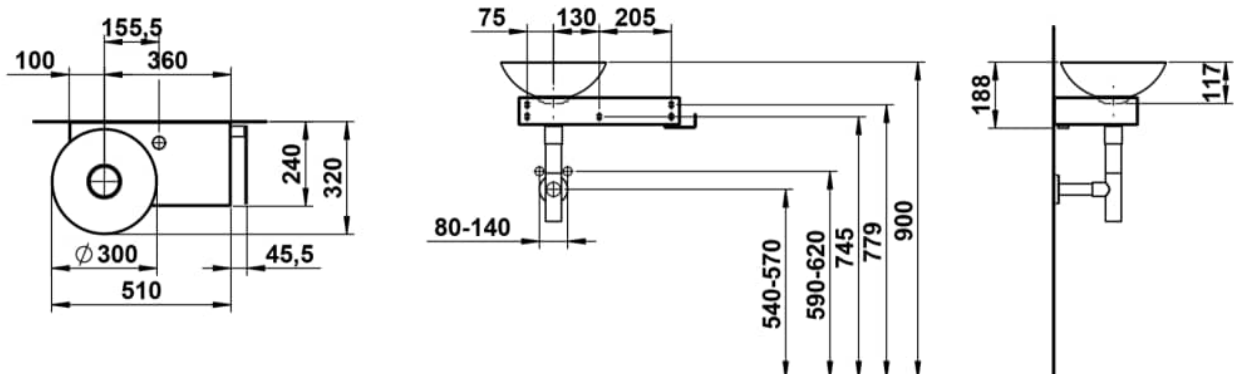

PICCOLO NOVO

Waschplatz, wandhängend, glasierter Stahl,
Ablage rechts, mit einem Hahnloch, ohne
Überlauf, inklusive Befestigungsset,
Schaftventil

MASSE

Länge	555 mm
Breite	400 mm
Höhe	320 mm

FARBEN UND OBERFLÄCHEN

□ 000 Weiss

AUSFÜHRUNGEN

111 - 1 Hahnloch, ohne Überlauf

Nettogewicht in kg : 8

Waschtischunterschrank / Innenbeleuchtung

TECHNISCHE ZEICHNUNGEN

Piccolo Novo

Piccolo Novo – ein Waschplatz, der mehr Raum schafft, als er einnimmt. Ein wahres Raumwunder, das geschickt die Balance zwischen minimalistischer Eleganz und maximaler Funktionalität hält. Trotz seiner kompakten Größe entfaltet er eine bemerkenswerte Präsenz – ohne den Raum zu überladen. Die raffinierte Konstruktion und das durchdachte Design bieten eine platzsparende Lösung, die keine Kompromisse bei der Ästhetik eingeht. Piccolo Novo ist nicht nur eine funktionale Lösung – er ist ein Designstück, das durch klare Linien und harmonische Proportionen überzeugt. Ein Waschplatz, der Funktionalität und Ästhetik perfekt vereint und den Raum effizient nutzt.