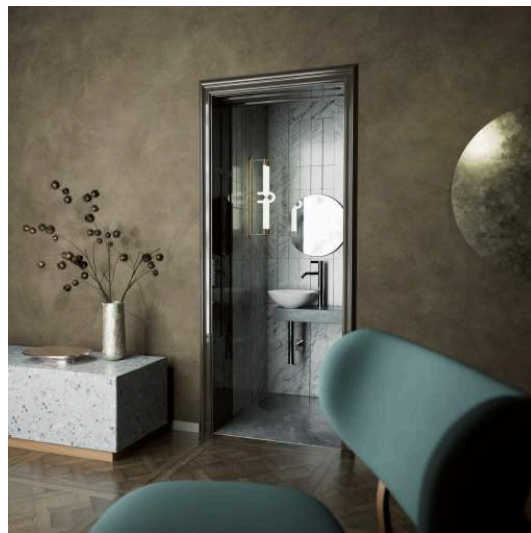

PICCOLO NOVO

Waschplatz, wandhängend, glasierter Stahl,
Ablage rechts, mit einem Hahnloch, ohne
Überlauf, inklusive Befestigungsset,
Schaftventil

MASSE

Länge	555 mm
Breite	400 mm
Höhe	320 mm

FARBEN UND OBERFLÄCHEN

■ 707 Gravel Matt

AUSFÜHRUNGEN

111 - 1 Hahnloch, ohne Überlauf

Nettogewicht in kg : 8

Waschtischunterschrank / Innenbeleuchtung

TECHNISCHE ZEICHNUNGEN

Piccolo Novo

Piccolo Novo – ein Waschplatz, der mehr Raum schafft, als er einnimmt. Ein wahres Raumwunder, das geschickt die Balance zwischen minimalistischer Eleganz und maximaler Funktionalität hält. Trotz seiner kompakten Größe entfaltet er eine bemerkenswerte Präsenz – ohne den Raum zu überladen. Die raffinierte Konstruktion und das durchdachte Design bieten eine platzsparende Lösung, die keine Kompromisse bei der Ästhetik eingeht. Piccolo Novo ist nicht nur eine funktionale Lösung – er ist ein Designstück, das durch klare Linien und harmonische Proportionen überzeugt. Ein Waschplatz, der Funktionalität und Ästhetik perfekt vereint und den Raum effizient nutzt.