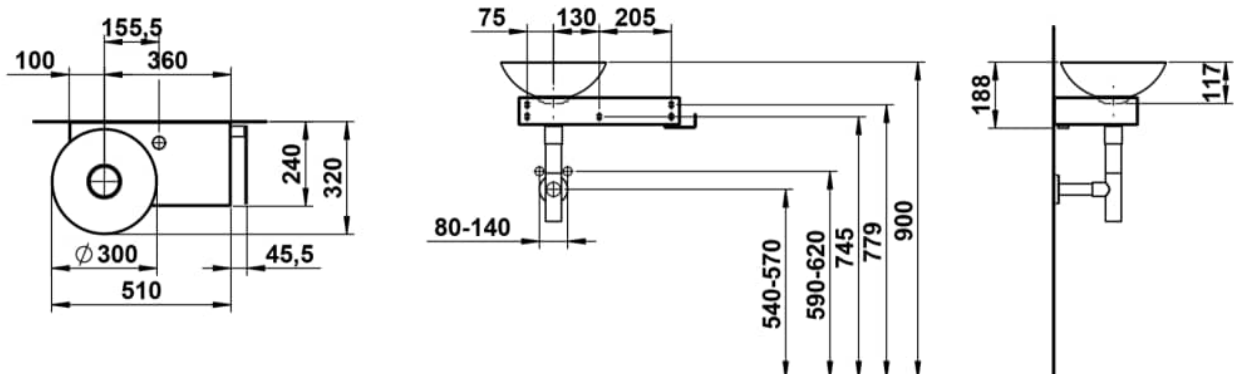

PICCOLO NOVO

Waschplatz, wandhängend, glasierter Stahl,
Ablage rechts, mit einem Hahnloch, ohne
Überlauf, inklusive Befestigungsset,
Schaftventil

MASSE

Länge	555 mm
Breite	400 mm
Höhe	320 mm

FARBEN UND OBERFLÄCHEN

■ 707 Gravel Matt

AUSFÜHRUNGEN

111 - 1 Hahnloch, ohne Überlauf

Nettogewicht in kg : 8

Waschtischunterschrank / Innenbeleuchtung

TECHNISCHE ZEICHNUNGEN

Piccolo Novo

Piccolo Novo – ein Waschplatz, der mehr Raum schafft, als er einnimmt. Ein wahres Raumwunder, das geschickt die Balance zwischen minimalistischer Eleganz und maximaler Funktionalität hält. Trotz seiner kompakten Größe entfaltet er eine bemerkenswerte Präsenz – ohne den Raum zu überladen. Die raffinierte Konstruktion und das durchdachte Design bieten eine platzsparende Lösung, die keine Kompromisse bei der Ästhetik eingeht. Piccolo Novo ist nicht nur eine funktionale Lösung – er ist ein Designstück, das durch klare Linien und harmonische Proportionen überzeugt. Ein Waschplatz, der Funktionalität und Ästhetik perfekt vereint und den Raum effizient nutzt.