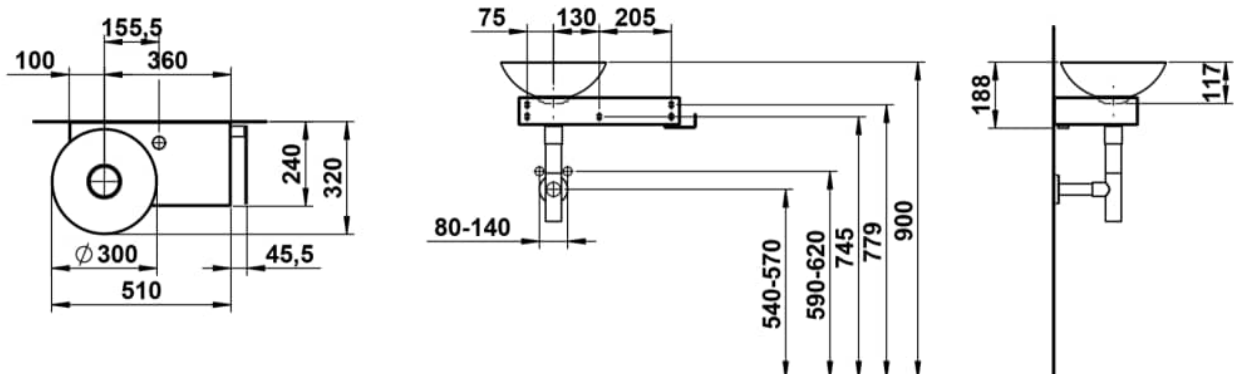

PICCOLO NOVO

Waschplatz, wandhängend, glasierter Stahl,  
Ablage rechts, mit einem Hahnloch, ohne  
Überlauf, inklusive Befestigungsset,  
Schaftventil

MASSE

Länge	555 mm
Breite	400 mm
Höhe	320 mm

FARBEN UND OBERFLÄCHEN

708 Oyster Matt

AUSFÜHRUNGEN

111 - 1 Hahnloch, ohne Überlauf

Nettogewicht in kg : 8

Waschtischunterschrank / Innenbeleuchtung

TECHNISCHE ZEICHNUNGEN

## Piccolo Novo

Piccolo Novo – ein Waschplatz, der mehr Raum schafft, als er einnimmt. Ein wahres Raumwunder, das geschickt die Balance zwischen minimalistischer Eleganz und maximaler Funktionalität hält. Trotz seiner kompakten Größe entfaltet er eine bemerkenswerte Präsenz – ohne den Raum zu überladen. Die raffinierte Konstruktion und das durchdachte Design bieten eine platzsparende Lösung, die keine Kompromisse bei der Ästhetik eingeht. Piccolo Novo ist nicht nur eine funktionale Lösung – er ist ein Designstück, das durch klare Linien und harmonische Proportionen überzeugt. Ein Waschplatz, der Funktionalität und Ästhetik perfekt vereint und den Raum effizient nutzt.