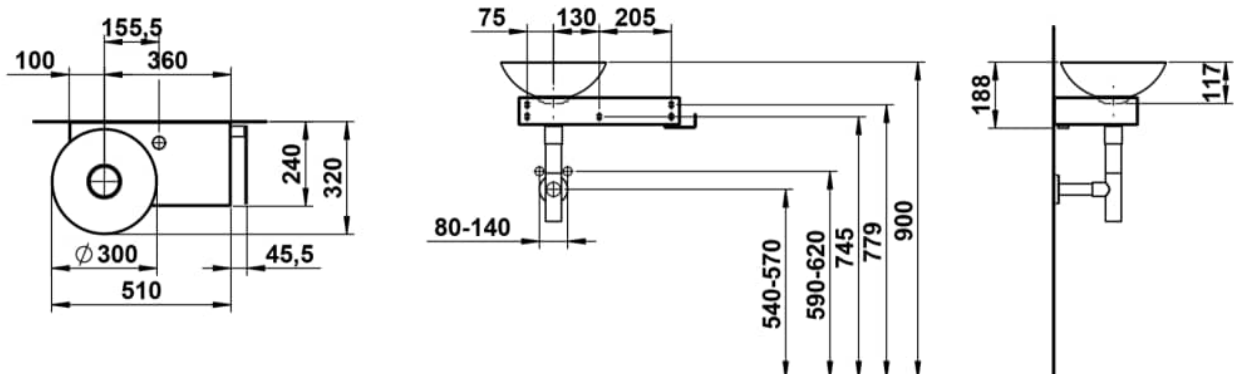

PICCOLO NOVO

Waschplatz, wandhängend, glasierter Stahl, Ablage rechts, mit einem Hahnloch, ohne Überlauf, inklusive Befestigungsset, Schaftventil

MASSE

Länge	555 mm
Breite	400 mm
Höhe	320 mm

FARBEN UND OBERFLÄCHEN

■	710 Nordic Matt
---	-----------------

AUSFÜHRUNGEN

111 - 1 Hahnloch, ohne Überlauf

Nettogewicht in kg : 8

Waschtischunterschrank / Innenbeleuchtung

TECHNISCHE ZEICHNUNGEN

Piccolo Novo

Piccolo Novo – ein Waschplatz, der mehr Raum schafft, als er einnimmt. Ein wahres Raumwunder, das geschickt die Balance zwischen minimalistischer Eleganz und maximaler Funktionalität hält. Trotz seiner kompakten Größe entfaltet er eine bemerkenswerte Präsenz – ohne den Raum zu überladen. Die raffinierte Konstruktion und das durchdachte Design bieten eine platzsparende Lösung, die keine Kompromisse bei der Ästhetik eingeht. Piccolo Novo ist nicht nur eine funktionale Lösung – er ist ein Designstück, das durch klare Linien und harmonische Proportionen überzeugt. Ein Waschplatz, der Funktionalität und Ästhetik perfekt vereint und den Raum effizient nutzt.