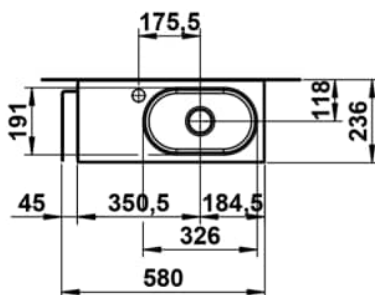

FUSION.S

Waschplatz, wandhängend, glasierter Stahl, Ablage links, mit einem Hahnloch, ohne Überlauf, inklusive Befestigungsset, Schaftventil

MASSE

Länge	535 mm
Breite	236 mm
Höhe	240 mm

FARBEN UND OBERFLÄCHEN

<input type="checkbox"/>	000 Weiss
--------------------------	-----------

AUSFÜHRUNGEN

111 - 1 Hahnloch, ohne Überlauf

Ablaufventil : Enthalten
 Asymmetrisch
 Back glazed
 Beckenbreite (mm) : 240
 Beckenlänge (mm) : 580
 Beckenposition : Rechts
 Befestigungsatz : Enthalten

Einbauart : Wandhängend
 Form : Rechteckig
 Gewicht (kg) : 7,1
 Hahnloch : 1 Hahnloch In der Mitte
 Integrierte Ablage
 Integrierte Handtuchhalter
 Interne Form : Oval

Material : Glasierter Stahl
 Nettogewicht in kg : 7,1
 Ohne Überlauf
 Plug and Waste : Enthalten
 Unterseite glasiert
 Überlauf-Typ : Standard

TECHNISCHE ZEICHNUNGEN

FUSION.S

Kompromisslose Ästhetik trifft auf clevere Funktionalität – mit der XXS-Kollektion schaffen Sie auch in kleinen Bädern großzügige Wohlfühlzonen. Ob als eleganter Waschtisch oder als durchdachter Waschplatz mit integriertem Stauraum: die XXS-Kollektion vereint minimalistisches Design mit höchster Qualität und durchdachter Praktikabilität. Mit seiner minimalistischen Formensprache macht die XXS-Kollektion aus jeder Quadratmeterzahl eine Bühne für modernes Design. Hochwertige Materialien und präzise Verarbeitung sorgen dafür, dass auch kleine Bäder zum emotionalen Highlight werden – funktional, elegant und einladend.