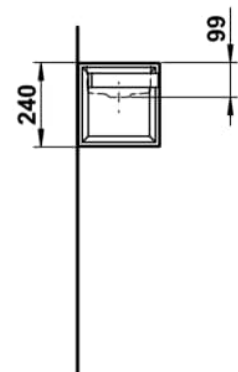

TECHNISCHE ZEICHNUNGEN