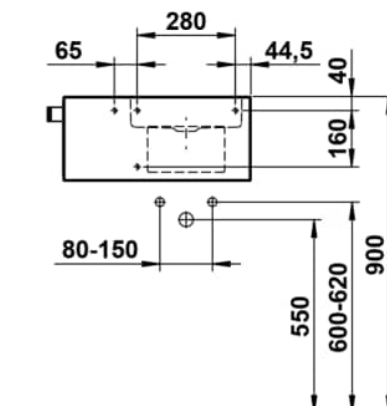

TECHNISCHE ZEICHNUNGEN