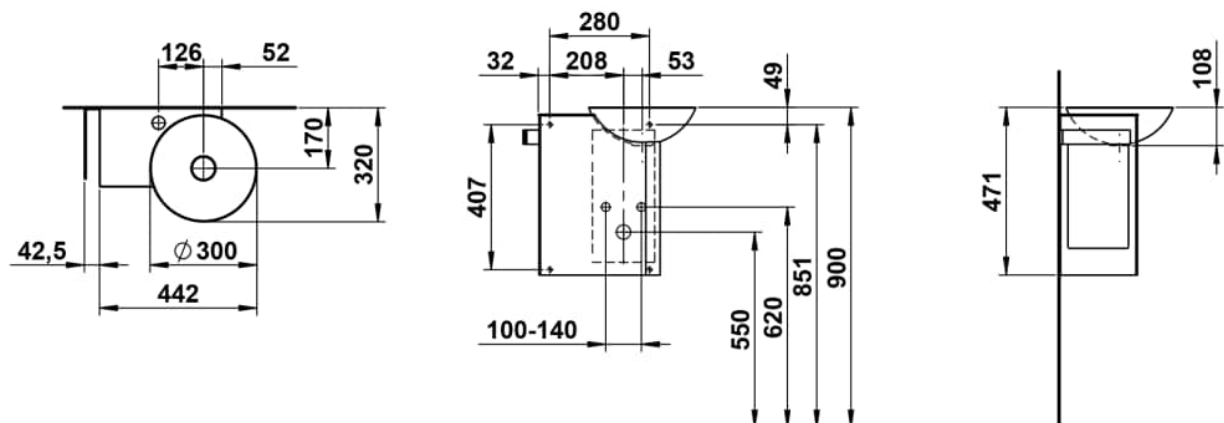

TECHNISCHE ZEICHNUNGEN