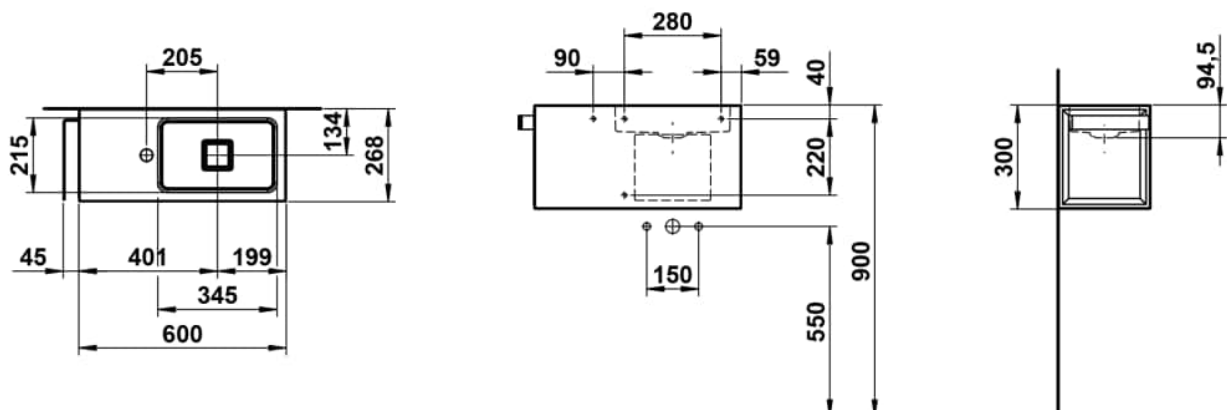

TECHNISCHE ZEICHNUNGEN