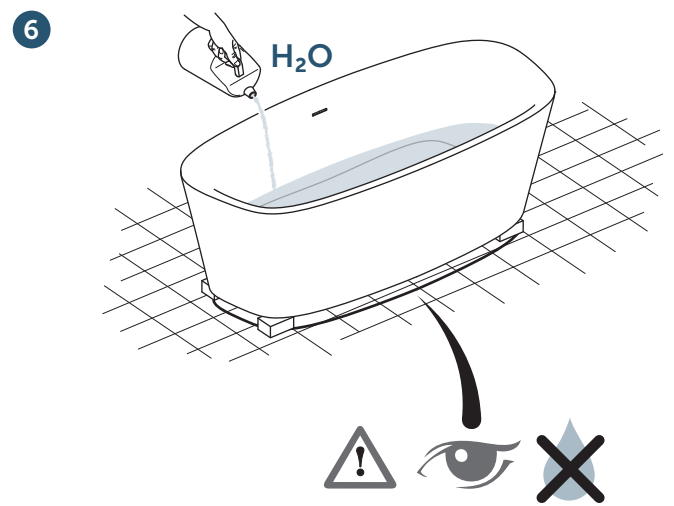

# DEA / VARA

Freestanding bathtub

Installation - Installazione - Installation - Montage - Instalación - Montering - Монтаж  
 Montáž - Paigaldamine - Εγκατάσταση - Beszerelés - Montavimas - Montāža - Instalare  
 Инсталација - Montaž - Установка - Montaža - Montáž - Montaj - Інсталяція

1

Dea/ Vara Freestanding	A	B
150x75	75	600
170x75	100	600
180x80	125	600
190x90	175	600

b

2

Ideal Standard International NV  
Corporate Village – Gent Building  
Da Vincilaan 2  
B1935 – Zaventem  
Belgium