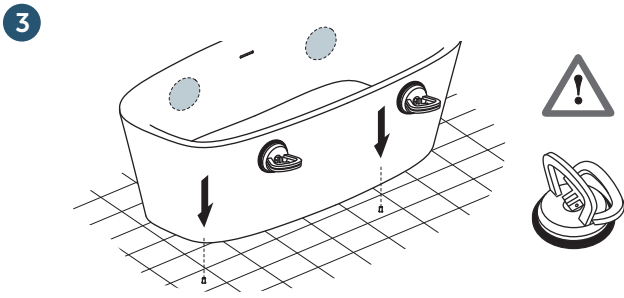

# DEA / VARA

Freestanding bathtub

Installation - Installazione - Installation - Montage - Instalación - Montering - Монтаж  
 Montáž - Paigaldamine - Εγκατάσταση - Beszerelés - Montavimas - Montāža - Instalare  
 Инсталација - Montaž - Установка - Montaža - Montáž - Montaj - Інсталяція

1

Dea/ Vara Freestanding	A	B
150x75	75	600
170x75	100	600
180x80	125	600
190x90	175	600

b

2

Ideal Standard International NV  
Corporate Village – Gent Building  
Da Vincilaan 2  
B1935 – Zaventem  
Belgium