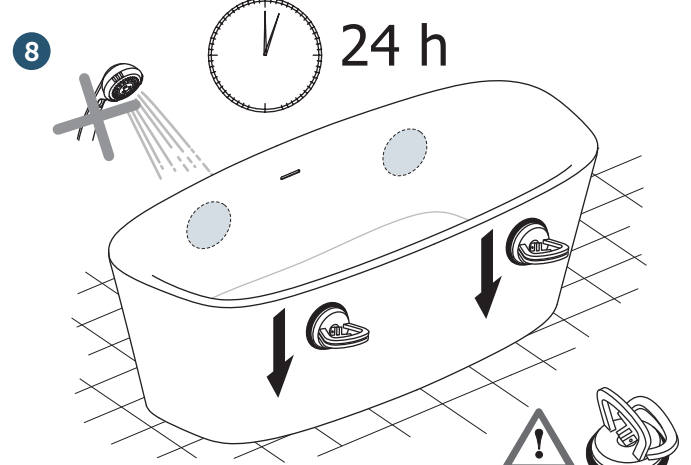

# DEA / VARA

Freestanding bathtub

Installation - Installazione - Installation - Montage - Instalación - Montering - Монтаж  
 Montáž - Paigaldamine - Εγκατάσταση - Beszerelés - Montavimas - Montāža - Instalare  
 Инсталација - Montaž - Установка - Montaža - Montáž - Montaj - Інсталяція

1

Dea/ Vara Freestanding	A	B
150x75	75	600
170x75	100	600
180x80	125	600
190x90	175	600

b

2

Ideal Standard International NV  
Corporate Village – Gent Building  
Da Vincilaan 2  
B1935 – Zaventem  
Belgium