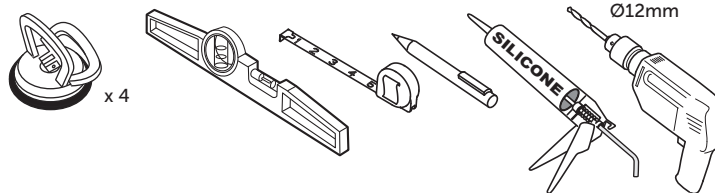

# DEA / VARA

Freestanding bathtub

Installation - Installazione - Installation - Montage - Instalación - Montering - Монтаж  
 Montáž - Paigaldamine - Εγκατάσταση - Beszerelés - Montavimas - Montāža - Instalare  
 Инсталација - Montaž - Установка - Montaža - Montáž - Montaj - Інсталяція

1

Dea/ Vara Freestanding	A	B
150x75	75	600
170x75	100	600
180x80	125	600
190x90	175	600

b

2

Ideal Standard International NV  
Corporate Village – Gent Building  
Da Vincilaan 2  
B1935 – Zaventem  
Belgium