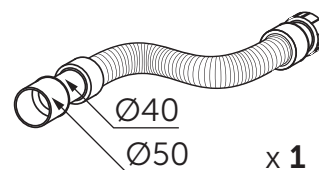

# DEA / VARA

Freestanding bathtub

Installation - Installazione - Installation - Montage - Instalación - Montering - Монтаж  
 Montáž - Paigaldamine - Εγκατάσταση - Beszerelés - Montavimas - Montāža - Instalare  
 Инсталација - Montaž - Установка - Montaža - Montáž - Montaj - Інсталяція

1

Dea/ Vara Freestanding	A	B
150x75	75	600
170x75	100	600
180x80	125	600
190x90	175	600

b

2

Ideal Standard International NV  
Corporate Village – Gent Building  
Da Vincilaan 2  
B1935 – Zaventem  
Belgium