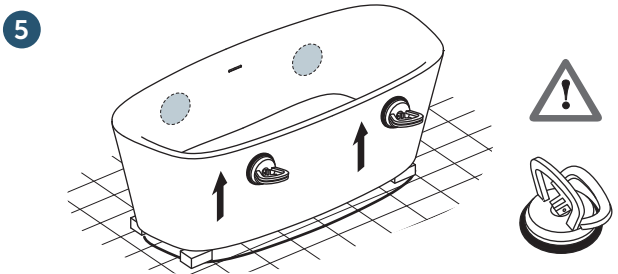

# DEA / VARA

Freestanding bathtub

Installation - Installazione - Installation - Montage - Instalación - Montering - Монтаж  
 Montáž - Paigaldamine - Εγκατάσταση - Beszerelés - Montavimas - Montāža - Instalare  
 Инсталација - Montaž - Установка - Montaža - Montáž - Montaj - Інсталяція

1

Dea/ Vara Freestanding	A	B
150x75	75	600
170x75	100	600
180x80	125	600
190x90	175	600

b

2

Ideal Standard International NV  
Corporate Village – Gent Building  
Da Vincilaan 2  
B1935 – Zaventem  
Belgium