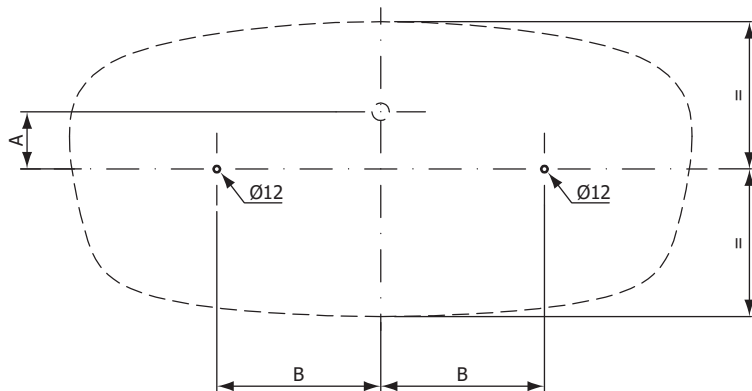

# DEA / VARA

Freestanding bathtub

Installation - Installazione - Installation - Montage - Instalación - Montering - Монтаж  
 Montáž - Paigaldamine - Εγκατάσταση - Beszerelés - Montavimas - Montāža - Instalare  
 Инсталација - Montaž - Установка - Montaža - Montáž - Montaj - Інсталяція

1

Dea/ Vara Freestanding	A	B
150x75	75	600
170x75	100	600
180x80	125	600
190x90	175	600

b

2

Ideal Standard International NV  
Corporate Village – Gent Building  
Da Vincilaan 2  
B1935 – Zaventem  
Belgium