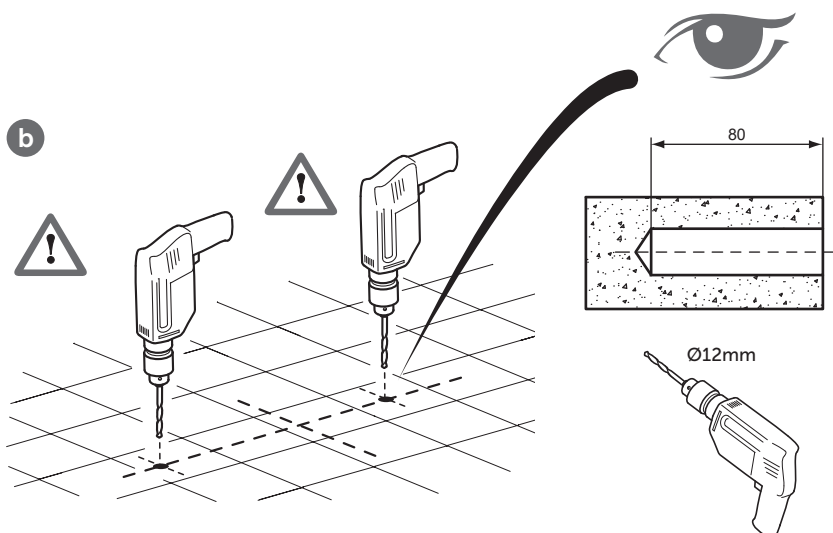

# DEA / VARA

Freestanding bathtub

Installation - Installazione - Installation - Montage - Instalación - Montering - Монтаж  
 Montáž - Paigaldamine - Εγκατάσταση - Beszerelés - Montavimas - Montāža - Instalare  
 Инсталација - Montaž - Установка - Montaža - Montáž - Montaj - Інсталяція

1

Dea/ Vara Freestanding	A	B
150x75	75	600
170x75	100	600
180x80	125	600
190x90	175	600

b

2

Ideal Standard International NV  
Corporate Village – Gent Building  
Da Vincilaan 2  
B1935 – Zaventem  
Belgium