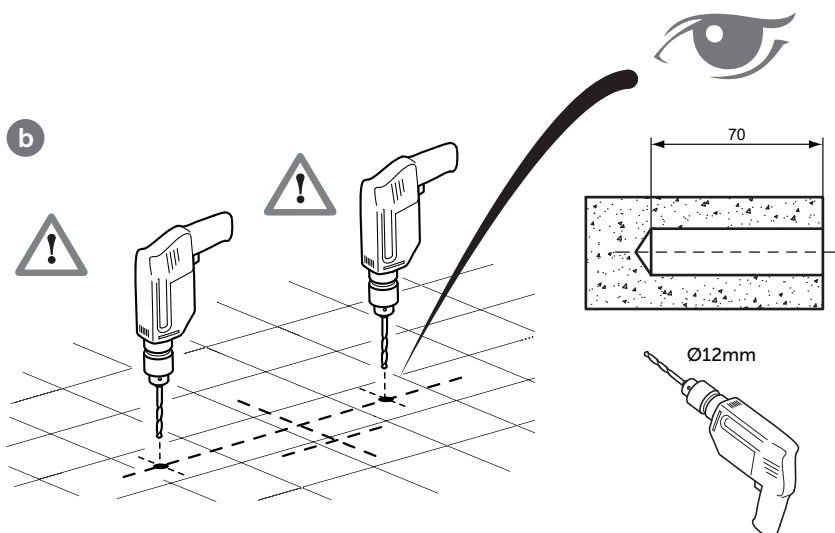

TONIC II

Freestanding bathtub

Installation - Installazione - Installation - Montage - Instalación - Montering - Монтаж
 Montáž - Paigaldamine - Εγκατάσταση - Beszerelés - Montavimas - Montāža - Instalare
 Инсталација - Montaž - Установка - Montaža - Montáž - Montaj - Інсталяція

1

| Tonic II Freestanding | A | B |
|-----------------------|-----|-----|
| 180x80 | 165 | 650 |

b

2

Ideal Standard International NV
Corporate Village – Gent Building
Da Vincilaan 2
B1935 – Zaventem
Belgium