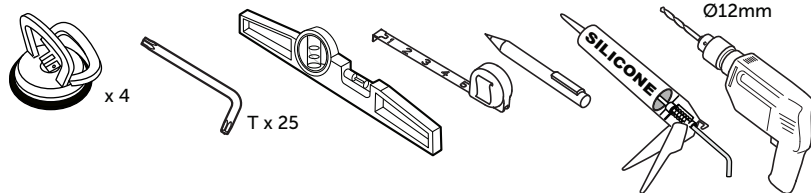

TONIC II

Freestanding bathtub

Installation - Installazione - Installation - Montage - Instalación - Montering - Монтаж
 Montáž - Paigaldamine - Εγκατάσταση - Beszerelés - Montavimas - Montāža - Instalare
 Инсталација - Montaž - Установка - Montaža - Montáž - Montaj - Інсталяція

1

| Tonic II Freestanding | A | B |
|-----------------------|-----|-----|
| 180x80 | 165 | 650 |

b

2

Ideal Standard International NV
Corporate Village – Gent Building
Da Vincilaan 2
B1935 – Zaventem
Belgium