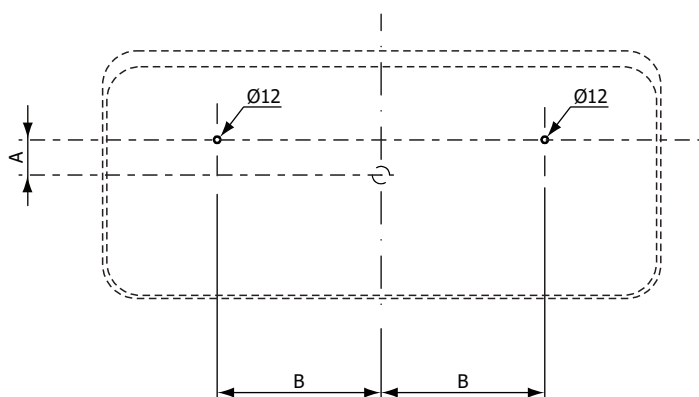

TONIC II

Freestanding bathtub

Installation - Installazione - Installation - Montage - Instalación - Montering - Монтаж
 Montáž - Paigaldamine - Εγκατάσταση - Beszerelés - Montavimas - Montāža - Instalare
 Инсталација - Montaž - Установка - Montaža - Montáž - Montaj - Інсталяція

1

| Tonic II Freestanding | A | B |
|-----------------------|-----|-----|
| 180x80 | 165 | 650 |

b

2

Ideal Standard International NV
Corporate Village – Gent Building
Da Vincilaan 2
B1935 – Zaventem
Belgium