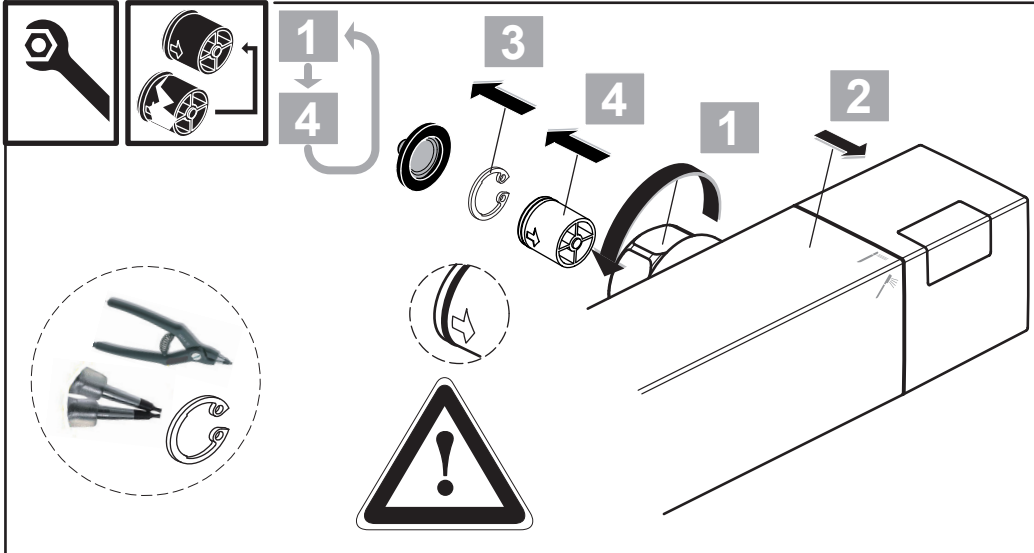

Pos.	Part No.
1	A 861 545 AA
2	A 861 371 NU
3	A 861 375 NU
4	A 861 376 NU
5	A 861 549 NU
6	A 861 372 NU
7	A 861 546 NU
8	A 861 169 AA
9	A 861 547 AA

 Ideal Standard

CERATHERM C100
 A 7538 ..

1021 / A 868 970
 Made in Germany

Ideal Standard International NV
 Corporate Village - Gent Building
 Da Vincilaan 2
 1935 Zaventem
 Belgium

www.idealstandardinternational.com

	P	bar		MAX. 10		5		Q	(3 bar)
			0,5						l/min
	T	$^{\circ}\text{C}$		MAX. 80		65			22
						55			20