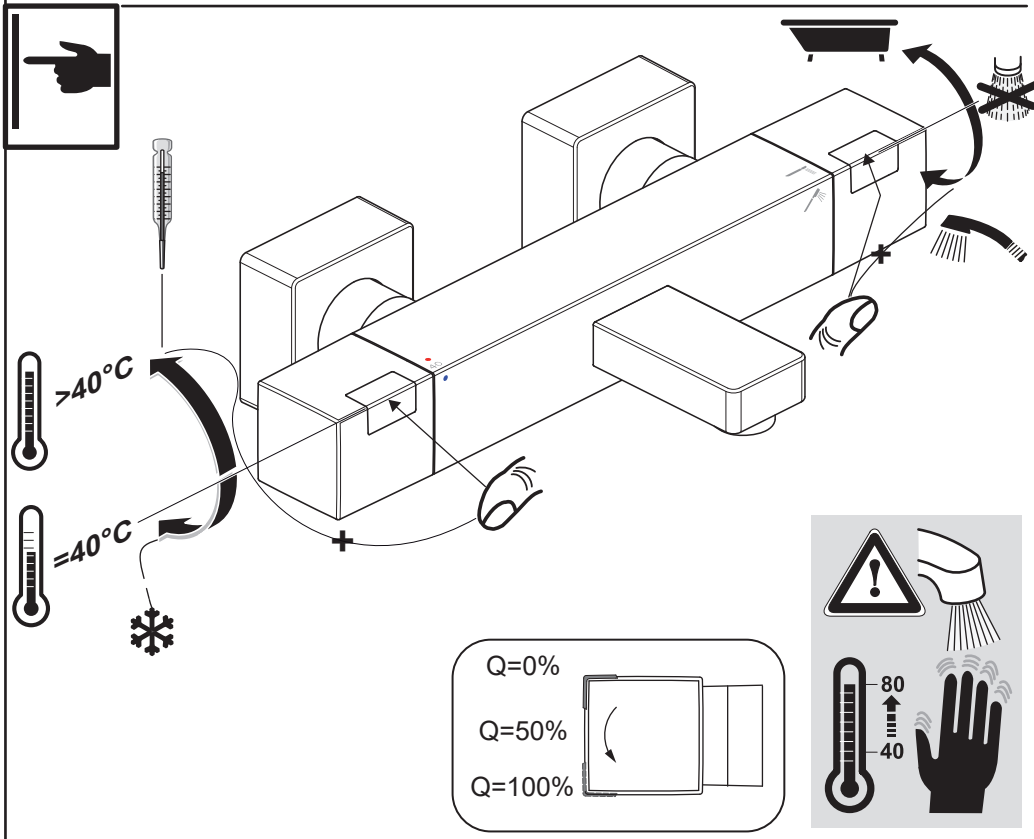

Pos.	Part No.
1	A 861 545 AA
2	A 861 371 NU
3	A 861 375 NU
4	A 861 376 NU
5	A 861 549 NU
6	A 861 372 NU
7	A 861 546 NU
8	A 861 169 AA
9	A 861 547 AA

 Ideal Standard

CERATHERM C100
 A 7538 ..

1021 / A 868 970
 Made in Germany

Ideal Standard International NV
 Corporate Village - Gent Building
 Da Vincilaan 2
 1935 Zaventem
 Belgium

www.idealstandardinternational.com

	P	bar		MAX. 10		5		Q	(3 bar)
			0,5						l/min
	T	$^{\circ}\text{C}$		MAX. 80		65			22
						55			20