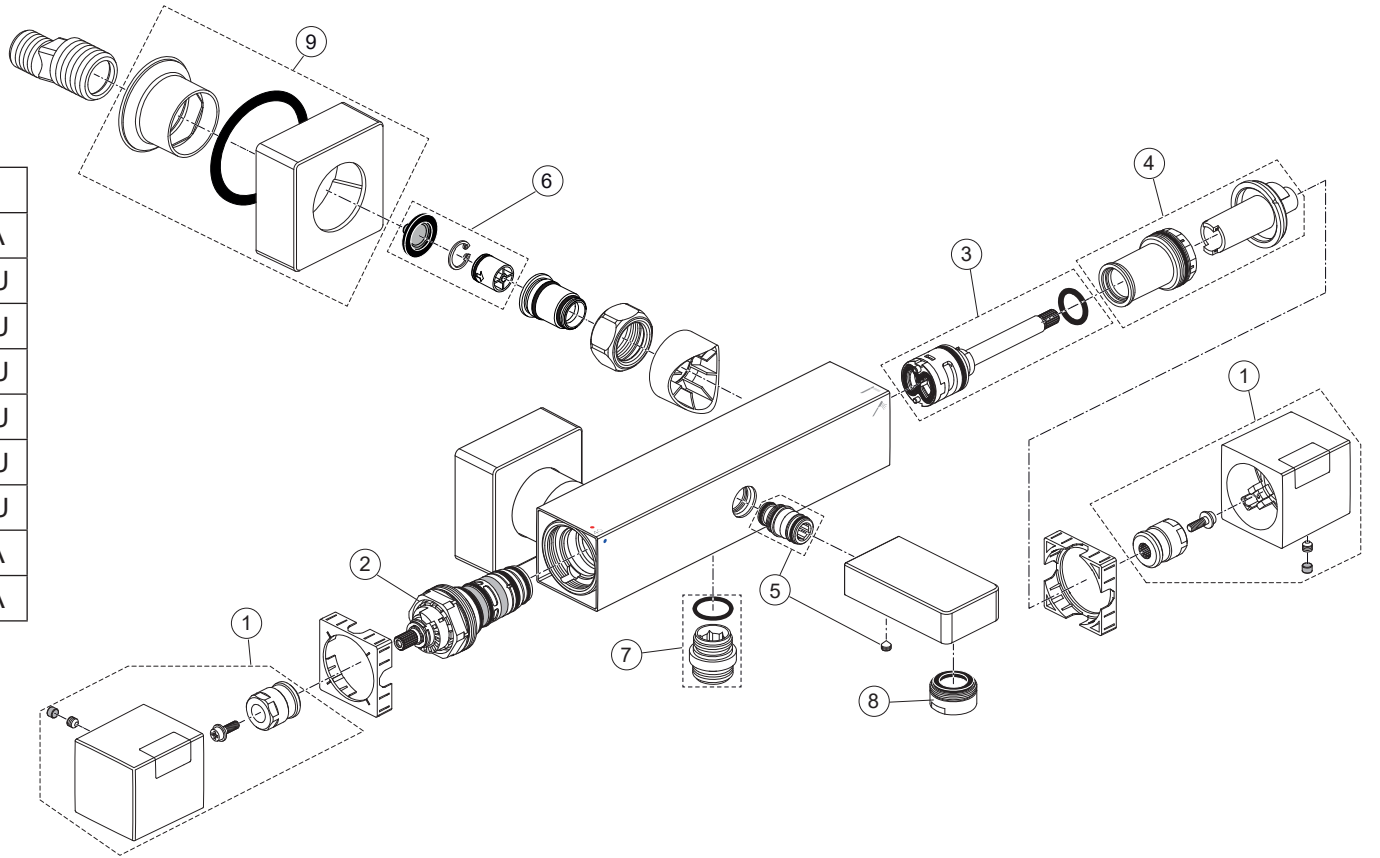

Pos.	Part No.
1	A 861 545 AA
2	A 861 371 NU
3	A 861 375 NU
4	A 861 376 NU
5	A 861 549 NU
6	A 861 372 NU
7	A 861 546 NU
8	A 861 169 AA
9	A 861 547 AA

 Ideal Standard

CERATHERM C100
 A 7538 ..

1021 / A 868 970
 Made in Germany

Ideal Standard International NV
 Corporate Village - Gent Building
 Da Vincilaan 2
 1935 Zaventem
 Belgium

www.idealstandardinternational.com

	P	bar		MAX. 10		5		Q	(3 bar)
			0,5						l/min
	T	$^{\circ}\text{C}$		MAX. 80		65			22
						55			20