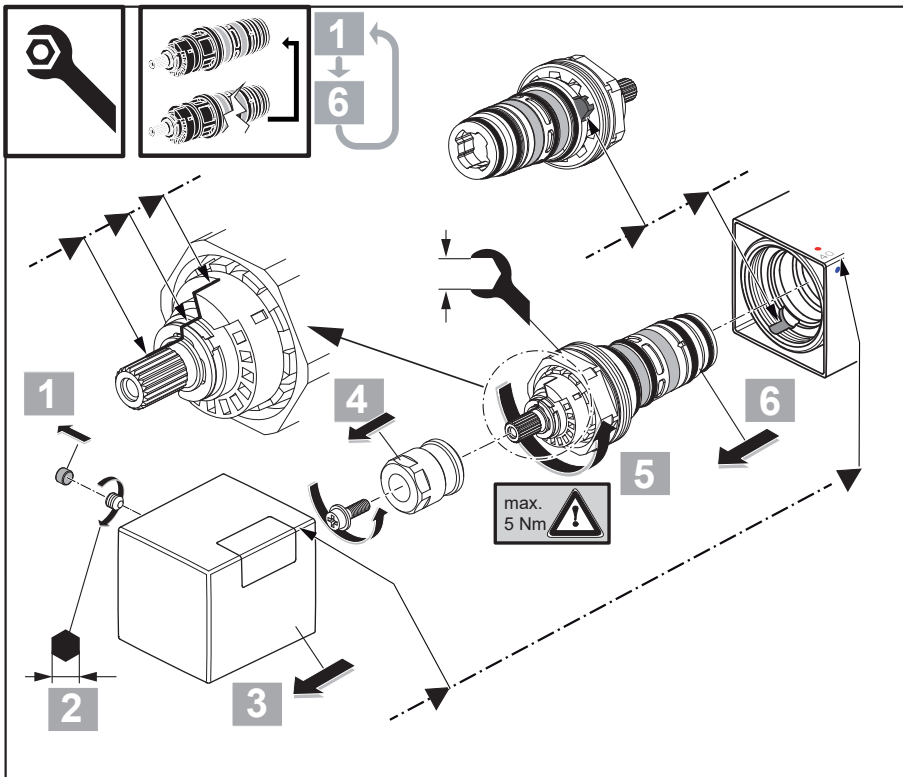

Pos.	Part No.
1	A 861 545 AA
2	A 861 371 NU
3	A 861 375 NU
4	A 861 376 NU
5	A 861 549 NU
6	A 861 372 NU
7	A 861 546 NU
8	A 861 169 AA
9	A 861 547 AA

 Ideal Standard

CERATHERM C100
 A 7538 ..

1021 / A 868 970
 Made in Germany

Ideal Standard International NV
 Corporate Village - Gent Building
 Da Vincilaan 2
 1935 Zaventem
 Belgium

www.idealstandardinternational.com

	P	bar		MAX. 10		5		Q	(3 bar)
			0,5						l/min
	T	$^{\circ}\text{C}$		MAX. 80		65			22
						55			20