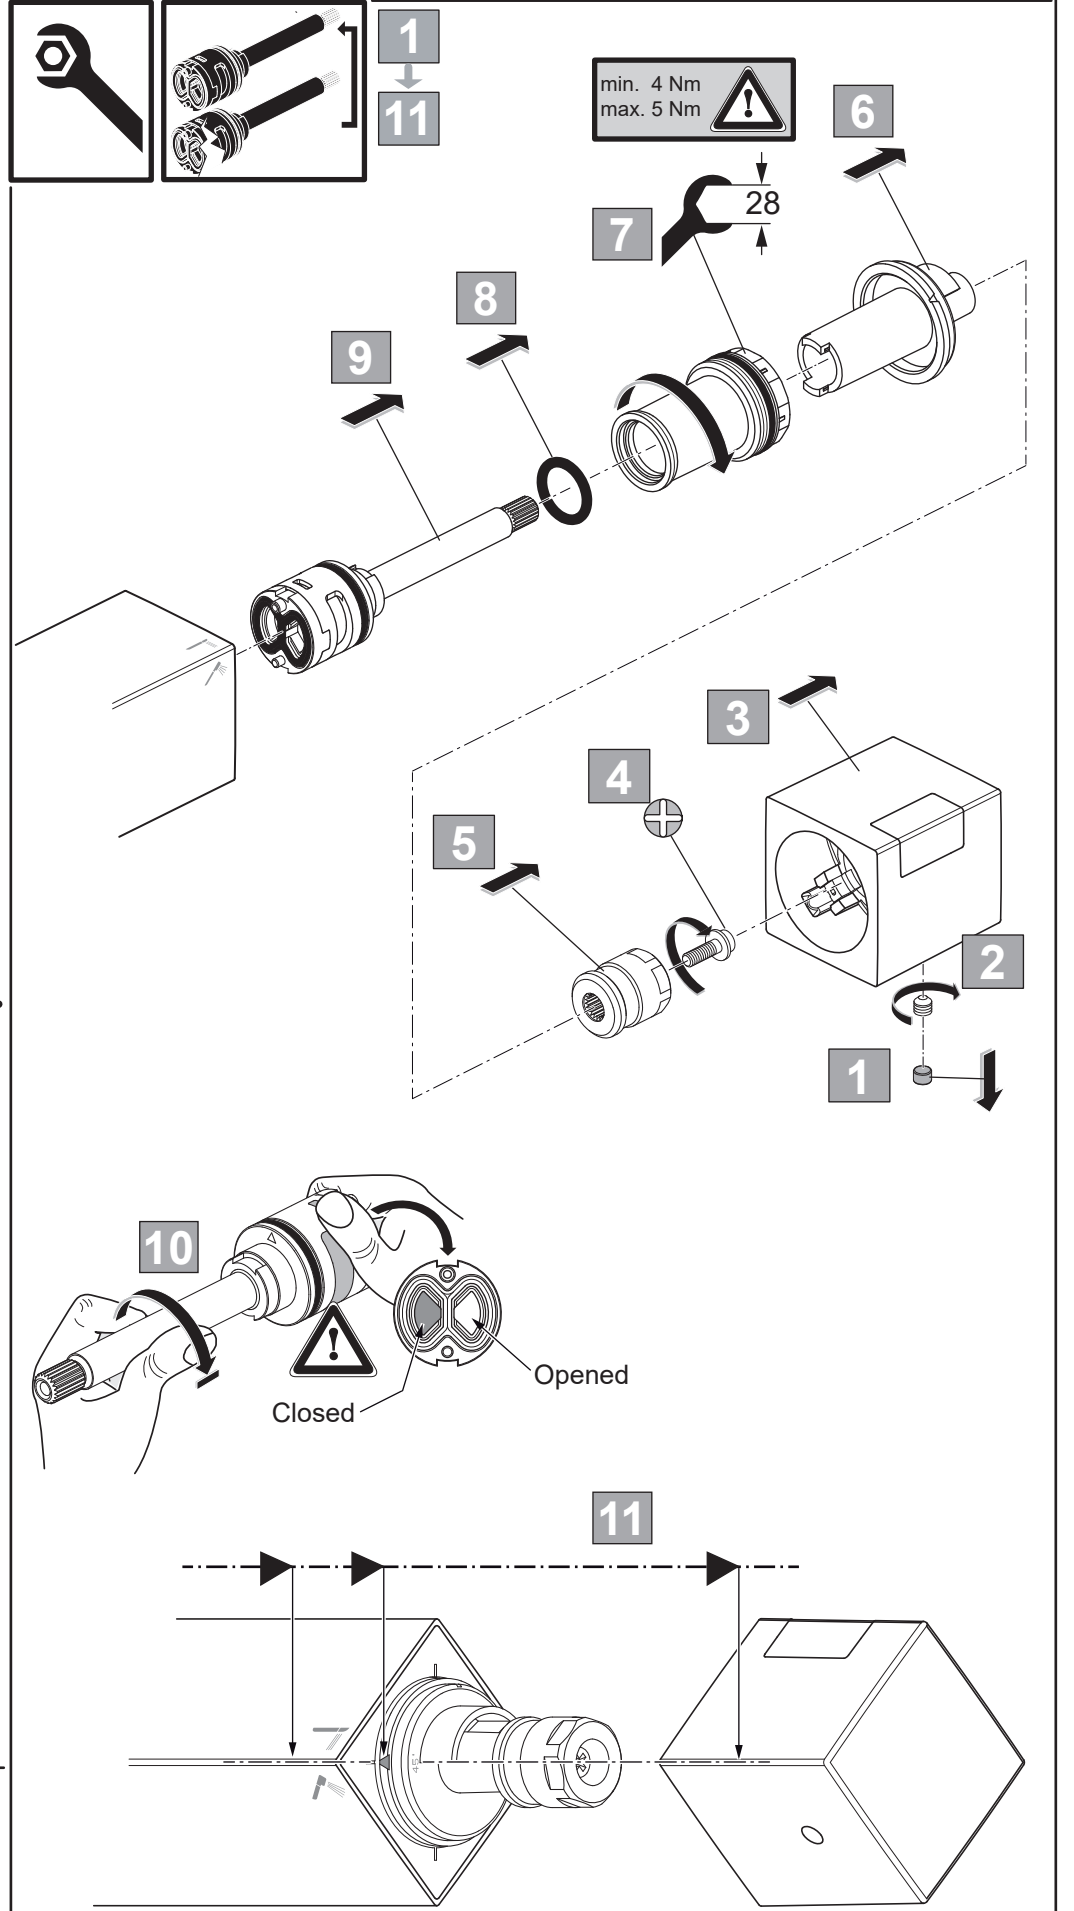

P	bar		MAX. 10		5		Q	(3 bar)
			0,5						l/min
	T	$^{\circ}\text{C}$		MAX. 80		65			22
						55			20