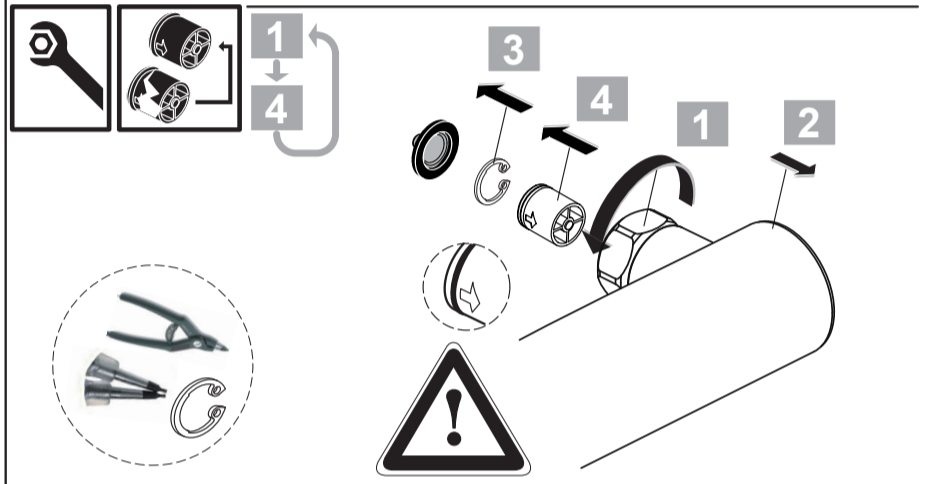

XX = AA, XG

Pos.	Part No.
1	A 861 370 XX
2	A 861 371 NU
3	A 861 375 NU
4	A 861 376 NU
5	A 861 374 NU
6	A 861 372 NU
7	B 961 016 XX
8	A 861 385 NU A7545AA
	A 861 542 XG A7545XG
9	BE 175 XX
10	B 9402 XX
11	A 861 377 XX
12	B 960 976 XX
13	A 861 331 XX

14	A 861 378 XX
15	A 861 379 XX 150 mm
	A 861 380 XX 300 mm
16	A 861 508 XX

Ideal Standard

**CERATHERM T25**  
**A 7545 ..**

0123 / A 868 963  
 Made in Germany

Ideal Standard International NV  
 Corporate Village - Gent Building  
 Da Vincilaan 2  
 1935 Zaventem  
 Belgium