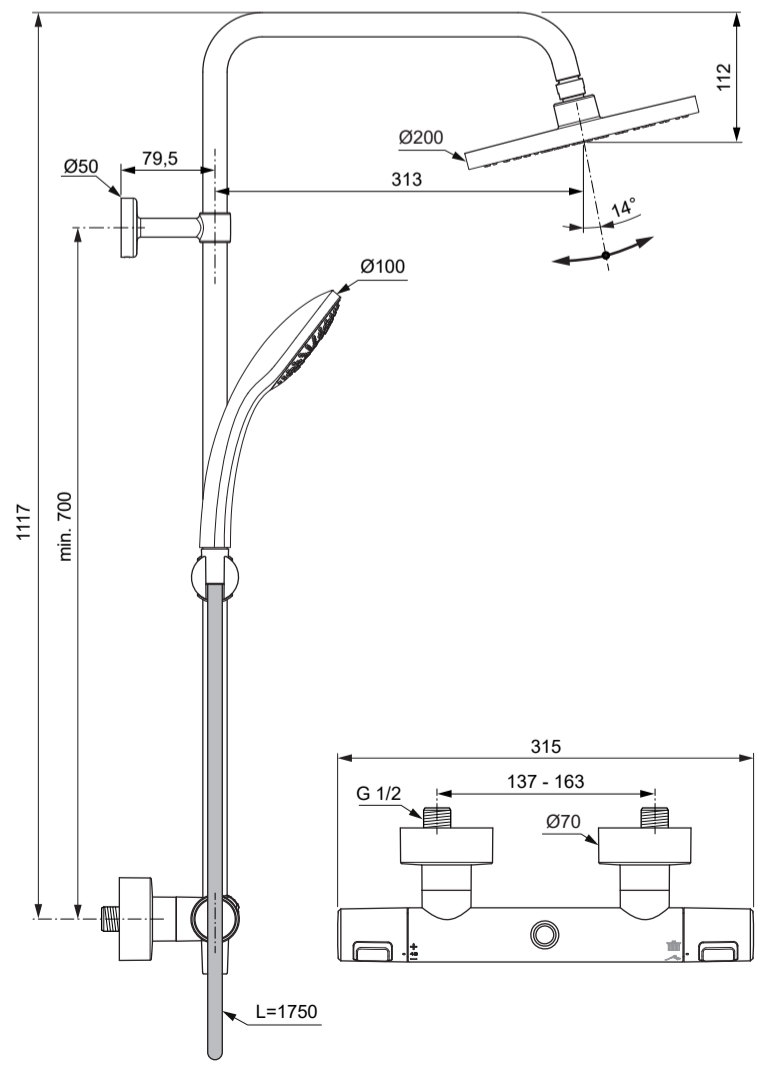

XX = AA, XG

Pos.	Part No.
1	A 861 370 XX
2	A 861 371 NU
3	A 861 375 NU
4	A 861 376 NU
5	A 861 374 NU
6	A 861 372 NU
7	B 961 016 XX
8	A 861 385 NU A7545AA
	A 861 542 XG A7545XG
9	BE 175 XX
10	B 9402 XX
11	A 861 377 XX
12	B 960 976 XX
13	A 861 331 XX

14	A 861 378 XX
15	A 861 379 XX 150 mm
	A 861 380 XX 300 mm
16	A 861 508 XX

Ideal Standard

**CERATHERM T25**  
**A 7545 ..**

0123 / A 868 963  
 Made in Germany

Ideal Standard International NV  
 Corporate Village - Gent Building  
 Da Vincilaan 2  
 1935 Zaventem  
 Belgium

www.idealstandardinternational.com

	<b>P</b>	bar		MAX. 10		5		<b>Q</b>	(3 bar)
	<b>T</b>	°C		MAX. 80		65			8
						55			12

Q=0%

Q=50%

Q=100%

80

40