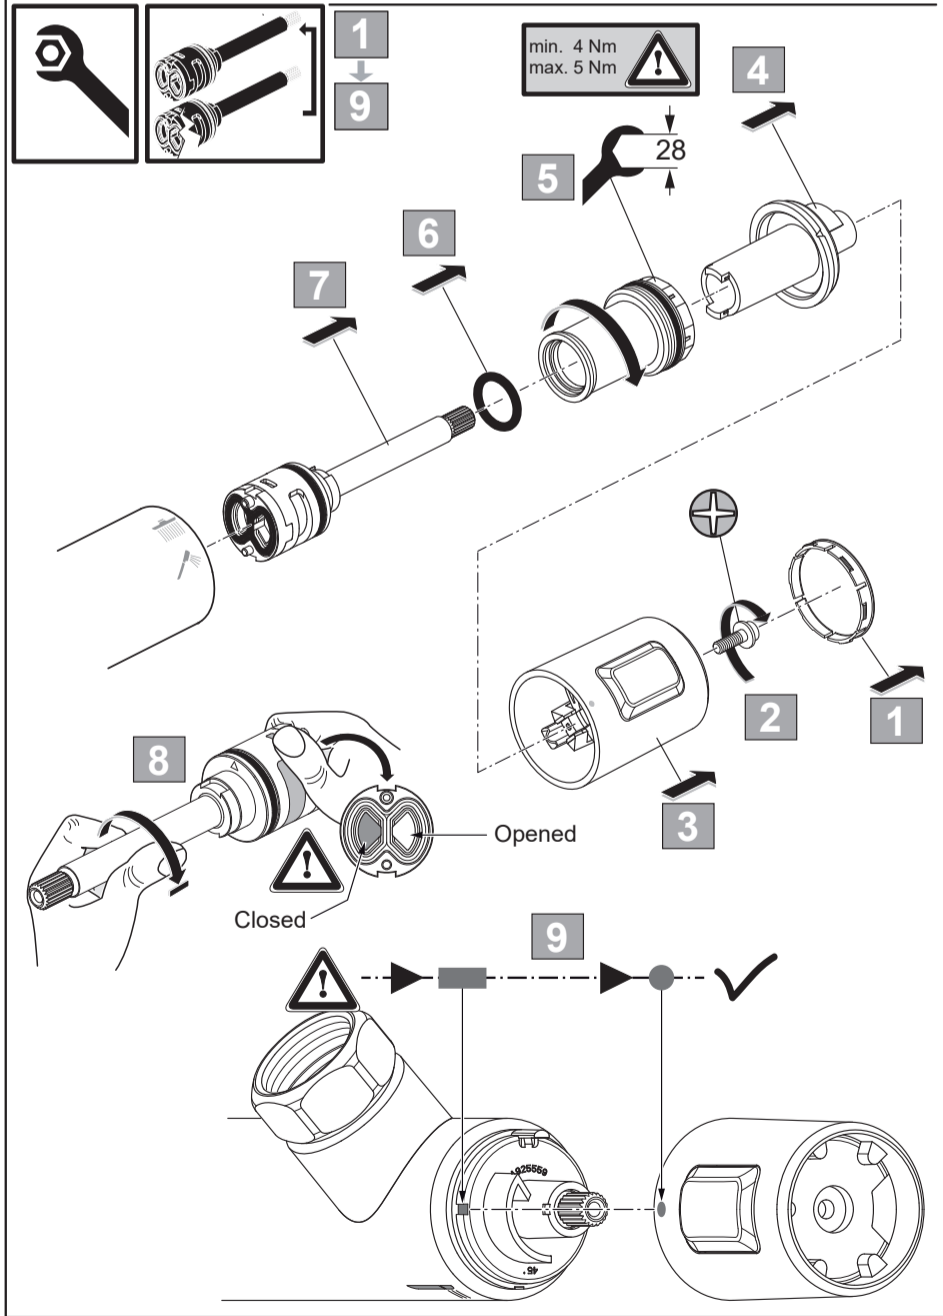

XX = AA, XG

Pos.	Part No.
1	A 861 370 XX
2	A 861 371 NU
3	A 861 375 NU
4	A 861 376 NU
5	A 861 374 NU
6	A 861 372 NU
7	B 961 016 XX
8	A 861 385 NU A7545AA
	A 861 542 XG A7545XG
9	BE 175 XX
10	B 9402 XX
11	A 861 377 XX
12	B 960 976 XX
13	A 861 331 XX

14	A 861 378 XX
15	A 861 379 XX 150 mm
	A 861 380 XX 300 mm
16	A 861 508 XX

Ideal Standard

**CERATHERM T25**  
**A 7545 ..**

0123 / A 868 963  
 Made in Germany

Ideal Standard International NV  
 Corporate Village - Gent Building  
 Da Vincilaan 2  
 1935 Zaventem  
 Belgium

www.idealstandardinternational.com

	<b>P</b>	bar		MAX. 10		5		<b>Q</b>	(3 bar)
	<b>T</b>	°C		MAX. 80		65			8
						55			12

Q=0%

Q=50%

Q=100%

80

40