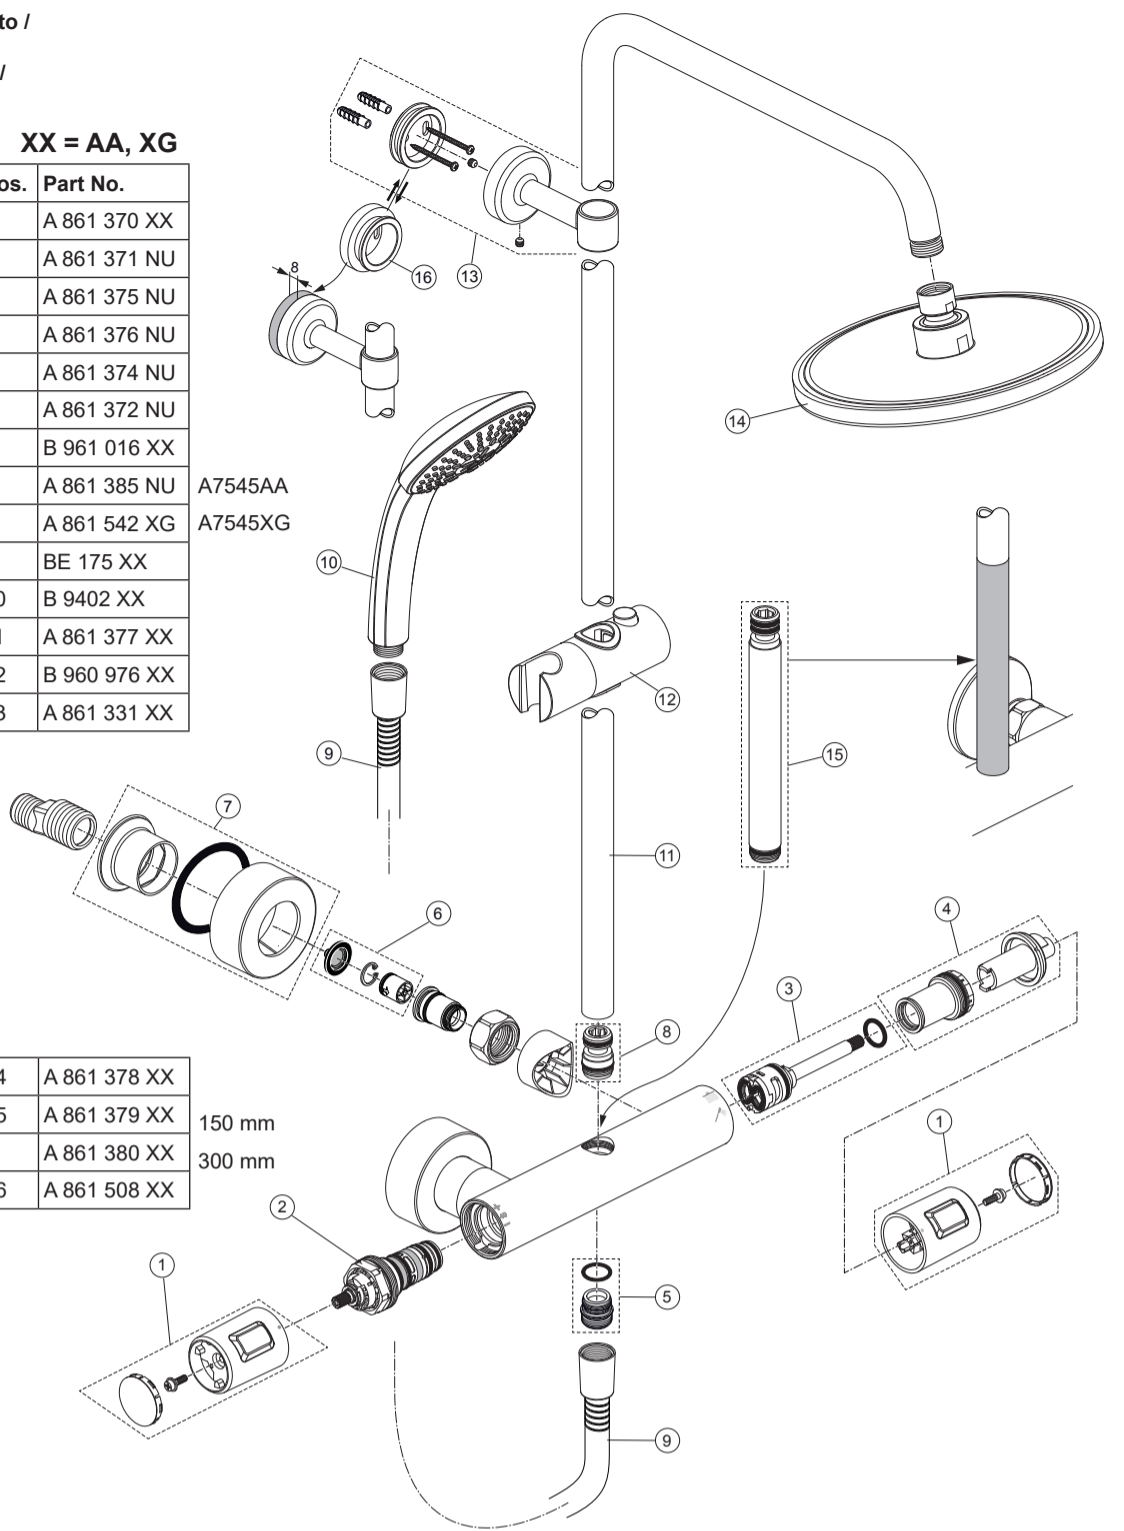

Spare Parts / Ersatzteile / Pièces de recharge / Pezzi di Ricambio / Piezas de requesto /  
 Parte de reposição / Reserveonderdelen / Reservdelar / Reservedeler / Varaosat /  
 Vraosat / Varahlutir / Ανταλλακτικά / Yedek Parçalar / Náhradní díly / Náhradné diely /  
 Nadomestni deli / Резервни части / Запчасти / Części Zapasowe / Piese de schimb /  
 Rendelhető alkatrészek / Запасні частини / Reservni delovi / Резервни делови /  
 Резервни делови / Atsarginių dalių / Tellitavad varuosad / Rezervju daļi

XX = AA, XG

Pos.	Part No.
1	A 861 370 XX
2	A 861 371 NU
3	A 861 375 NU
4	A 861 376 NU
5	A 861 374 NU
6	A 861 372 NU
7	B 961 016 XX
8	A 861 385 NU A7545AA
	A 861 542 XG A7545XG
9	BE 175 XX
10	B 9402 XX
11	A 861 377 XX
12	B 960 976 XX
13	A 861 331 XX

14	A 861 378 XX
15	A 861 379 XX 150 mm
	A 861 380 XX 300 mm
16	A 861 508 XX

Ideal Standard

**CERATHERM T25**  
**A 7545 ..**

0123 / A 868 963  
 Made in Germany

Ideal Standard International NV  
 Corporate Village - Gent Building  
 Da Vincilaan 2  
 1935 Zaventem  
 Belgium

www.idealstandardinternational.com

	<b>P</b>	bar		MAX. 10		5		<b>Q</b>	(3 bar)
	<b>T</b>	°C		MAX. 80		65			8
						55			12

Q=0%

Q=50%

Q=100%

80

40