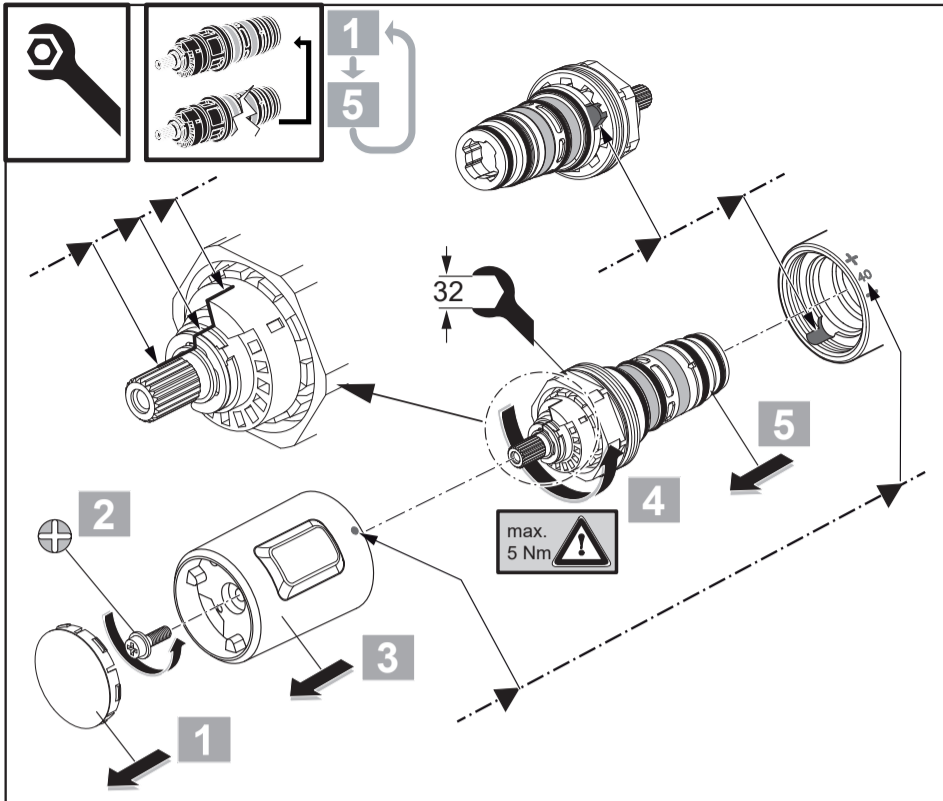

XX = AA, XG

Pos.	Part No.
1	A 861 370 XX
2	A 861 371 NU
3	A 861 375 NU
4	A 861 376 NU
5	A 861 374 NU
6	A 861 372 NU
7	B 961 016 XX
8	A 861 385 NU A7545AA
	A 861 542 XG A7545XG
9	BE 175 XX
10	B 9402 XX
11	A 861 377 XX
12	B 960 976 XX
13	A 861 331 XX

14	A 861 378 XX
15	A 861 379 XX 150 mm
	A 861 380 XX 300 mm
16	A 861 508 XX

Ideal Standard

**CERATHERM T25**  
**A 7545 ..**

0123 / A 868 963  
 Made in Germany

Ideal Standard International NV  
 Corporate Village - Gent Building  
 Da Vincilaan 2  
 1935 Zaventem  
 Belgium

www.idealstandardinternational.com

	<b>P</b>	bar		MAX. 10		5		<b>Q</b>	(3 bar)
	<b>T</b>	°C		MAX. 80		65			8
						55			12

Q=0%

Q=50%

Q=100%

80

40