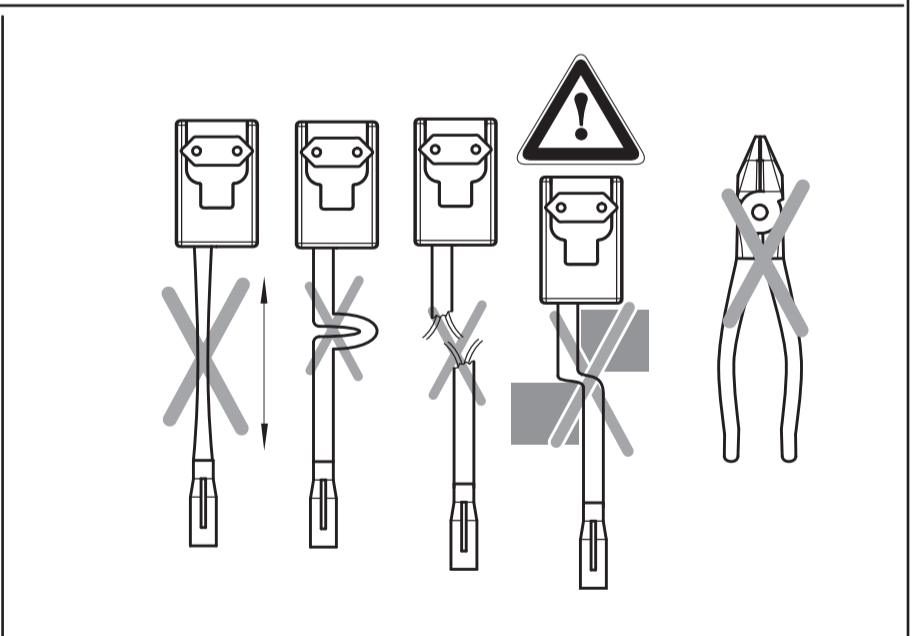

P	bar		MAX. 10		5		Q	(3 bar)
	T	°C		MAX. 80		65			l/min
						40			5