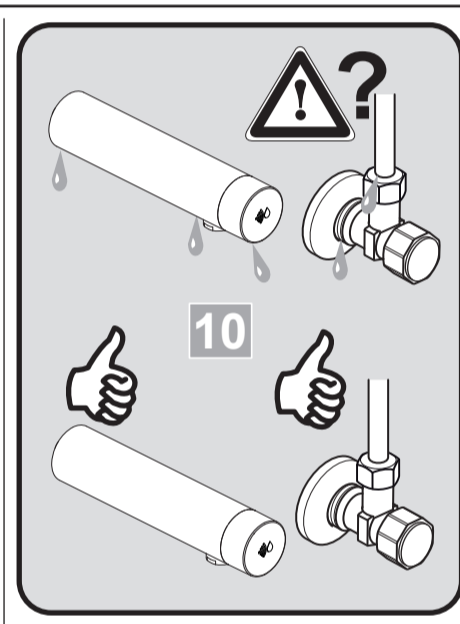

P	bar		MAX. 10		5		Q	(3 bar)
	T	°C		MAX. 80		65			l/min
						40			5