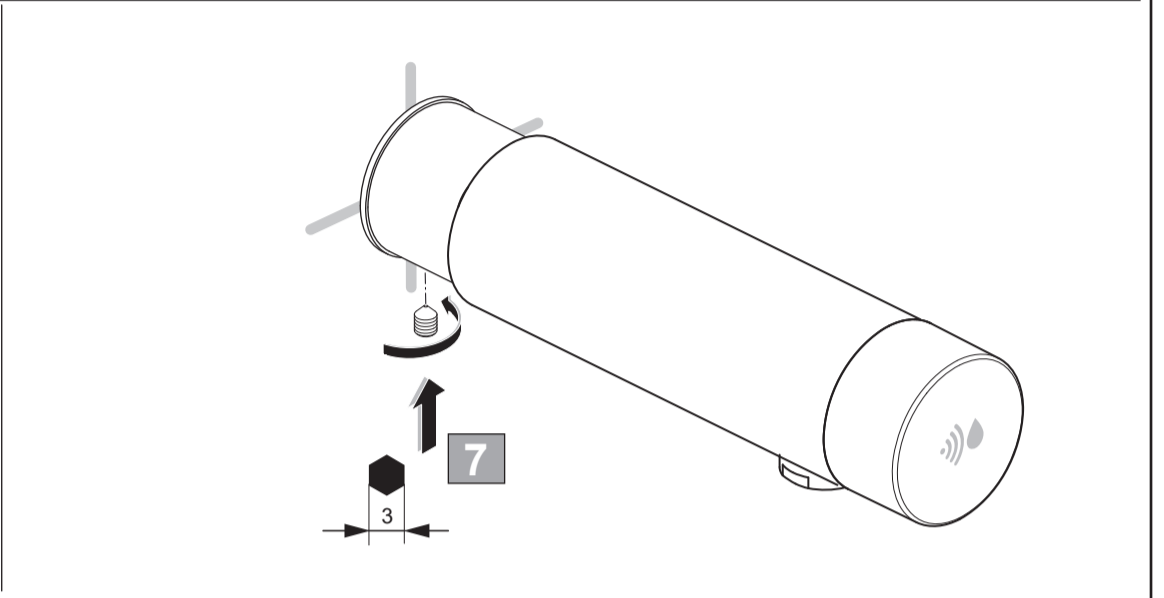

P	bar		MAX. 10		5		Q	(3 bar)
	T	°C		MAX. 80		65			l/min
						40			5