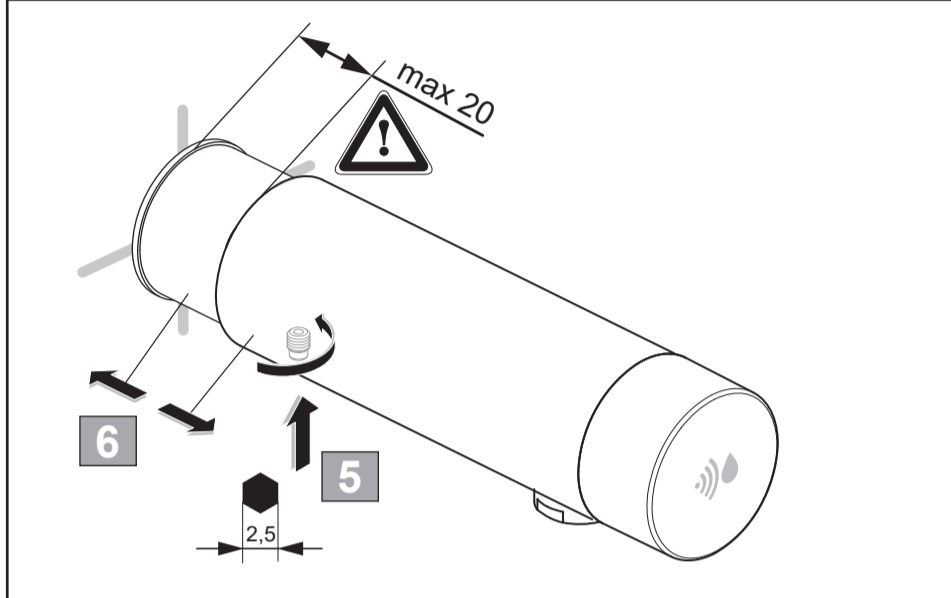

P	bar		MAX. 10		5		Q	(3 bar)
	T	°C		MAX. 80		65			l/min
						40			5