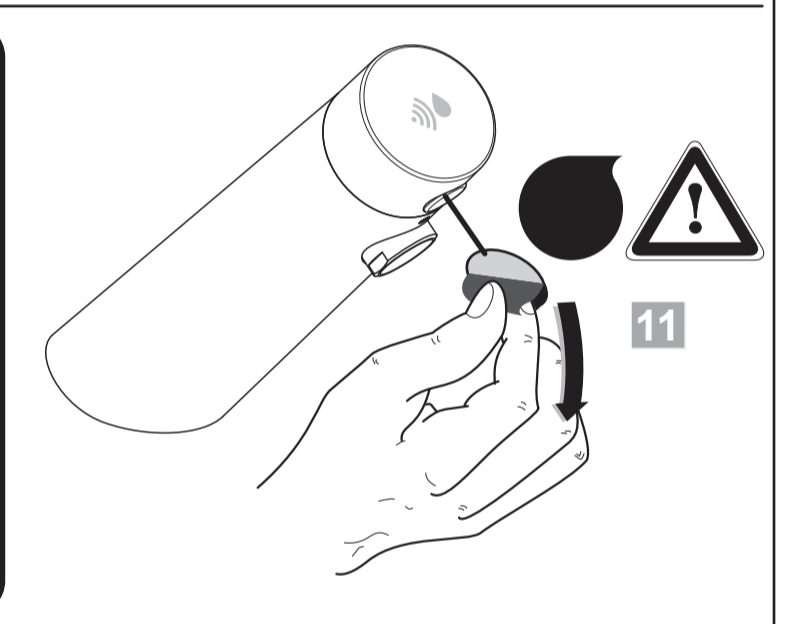

P	bar		MAX. 10		5		Q	(3 bar)
	T	°C		MAX. 80		65			l/min
						40			5