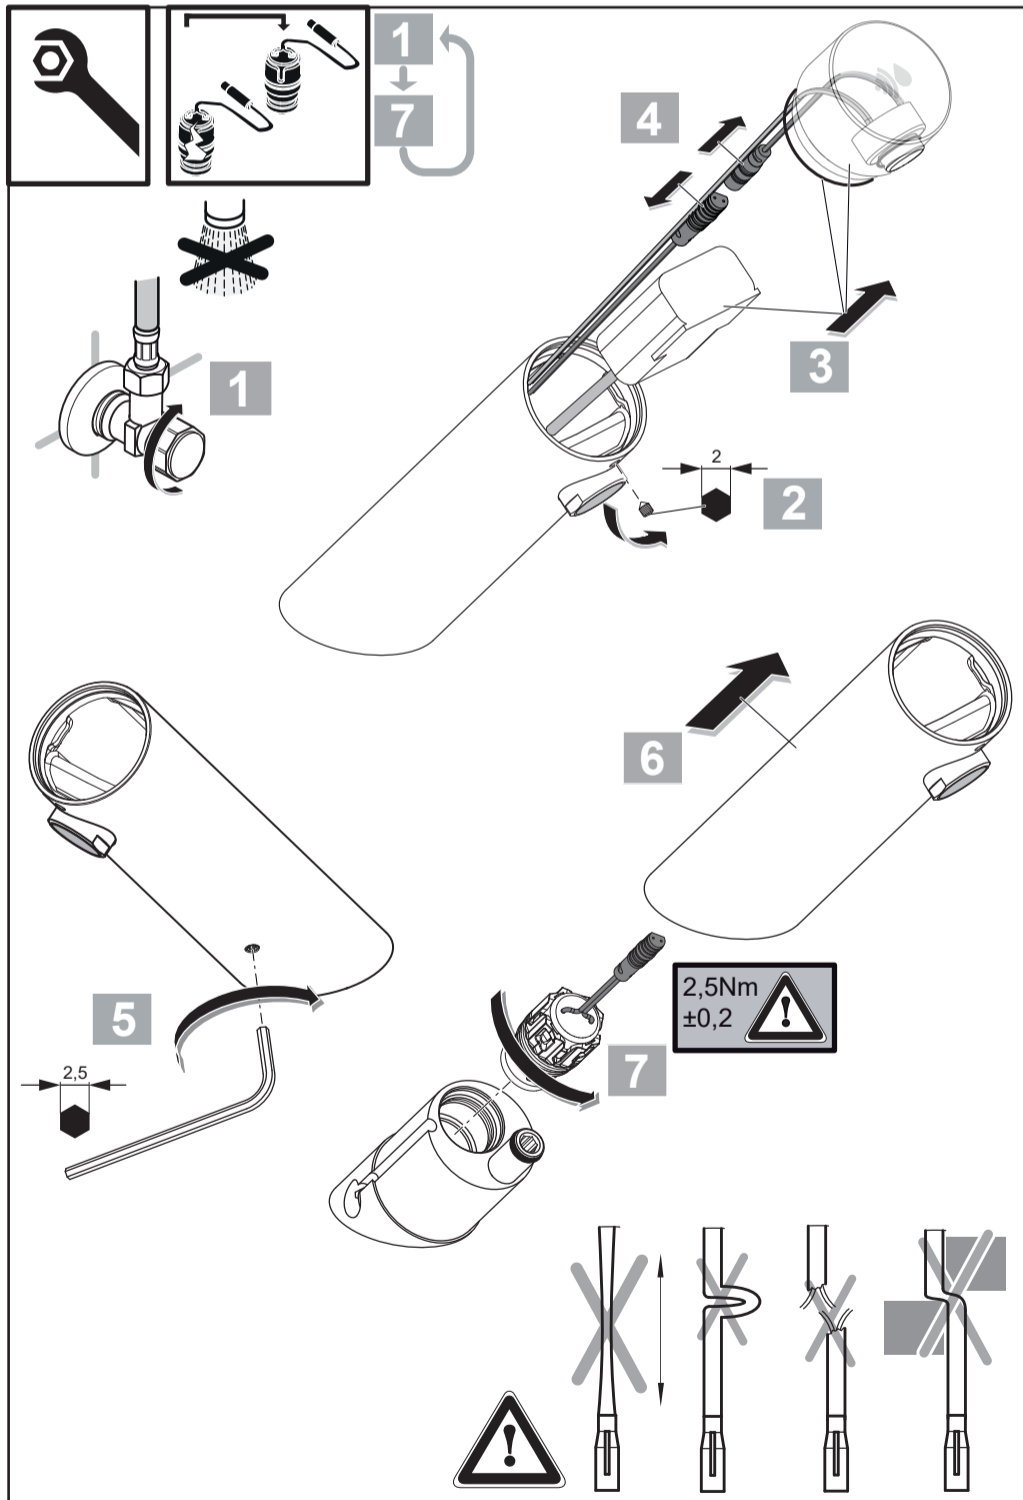

Spare Parts / Ersatzteile / Pièces de recharge / Pezzi di Ricambio / Piezas de requesto /
 Parte de reposição / Reserveonderdelen / Reservdelar / Reservedeler / Varaosat /
 Vraosat / Varahlutir / Ανταλλακτικά / Yedek Parçalar / Náhradní díly / Náhradné diely /
 Nadomestni deli / Резервни части / Запчасти / Części Zapasowe / Piese de schimb
 / Rendelhető alkatrészek / Запасні частини / Reservni delovi / Резервни делови /
 Резервни делови / Atsarginių dalių / Tellitavad varuosad / Rezervju daļi

XX = AA, B3, XG

Pos.	Part No.
1	A 861 523 NU
2	A 861 524 XX
3	F 961 038 NU
	A 960 161 NU
4	A 861 525 NU
5	A 861 526 AA
	A 861 584 XX
6	F 961 050 NU
7	A 961 459 NU
8	A 962 575 NU

 Ideal Standard

SENSORFLOW NEW
 A 7560 ..

1021 / A 868 912R1
 Made in Germany

Ideal Standard International NV
 Corporate Village - Gent Building
 Da Vincilaan 2
 1935 Zaventem
 Belgium

www.idealstandardinternational.com

	P	bar		MAX. 10		5		Q	(3 bar)
	T	°C		MAX. 80		65			l/min
						40			5