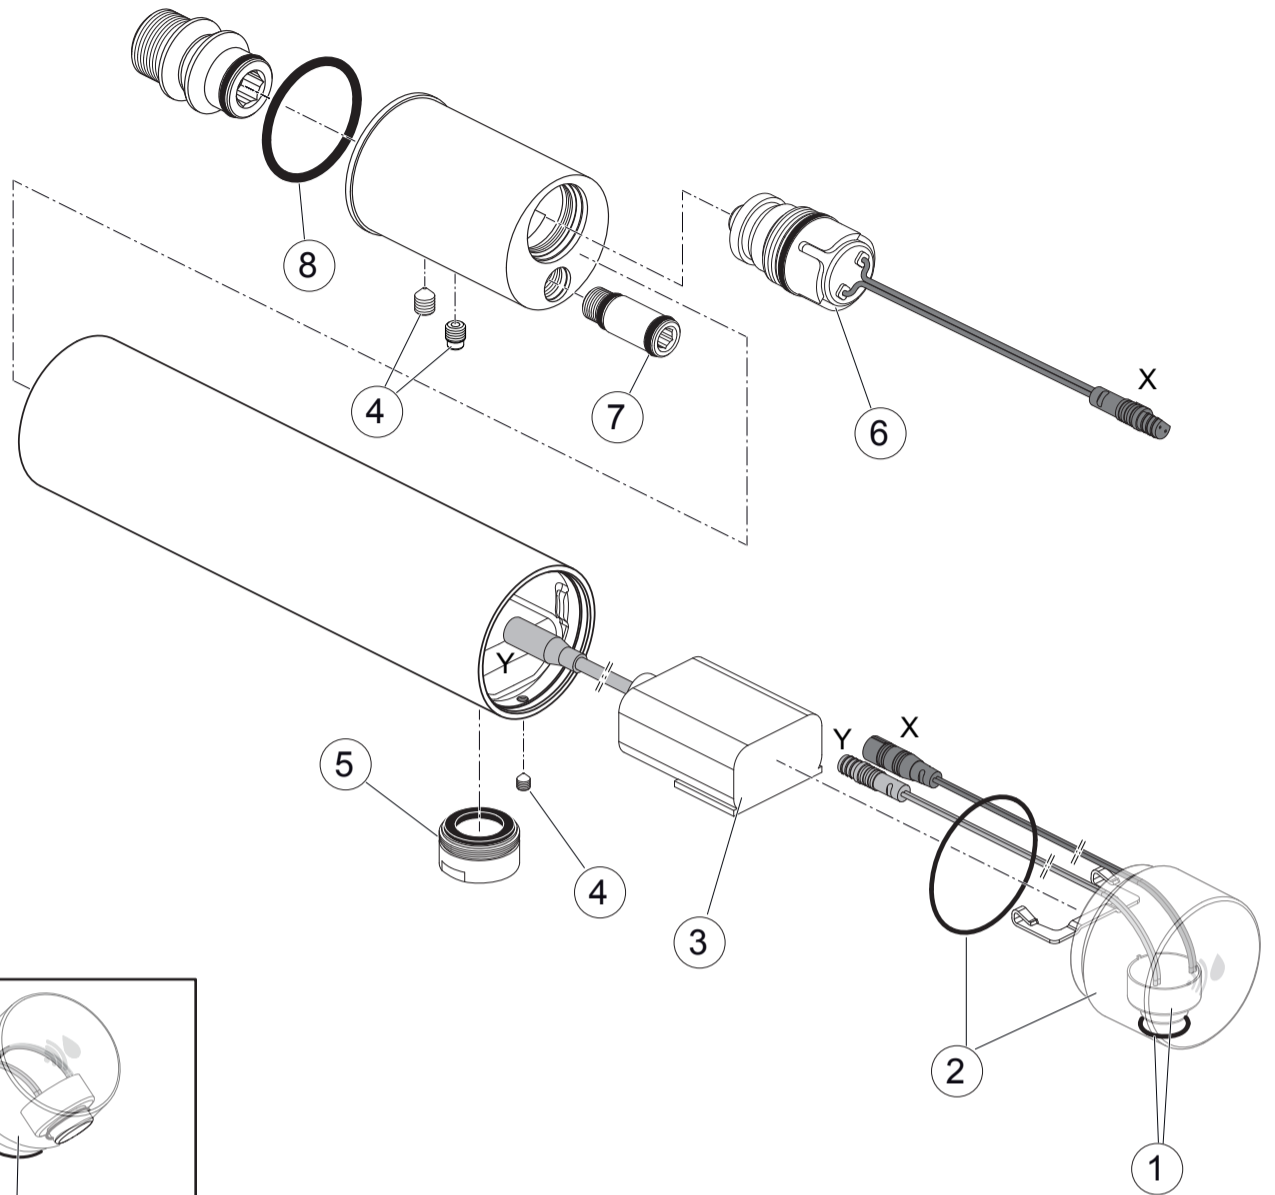

XX = AA, B3, XG

Pos.	Part No.
1	A 861 523 NU
2	A 861 524 XX
3	F 961 038 NU
	A 960 161 NU
4	A 861 525 NU
5	A 861 526 AA
	A 861 584 XX
6	F 961 050 NU
7	A 961 459 NU
8	A 962 575 NU

 Ideal Standard

SENSORFLOW NEW
 A 7560 ..

1021 / A 868 912R1
 Made in Germany

Ideal Standard International NV
 Corporate Village - Gent Building
 Da Vincilaan 2
 1935 Zaventem
 Belgium

www.idealstandardinternational.com

	P	bar		MAX. 10		5		Q	(3 bar)
	T	°C		MAX. 80		65			l/min
						40			5