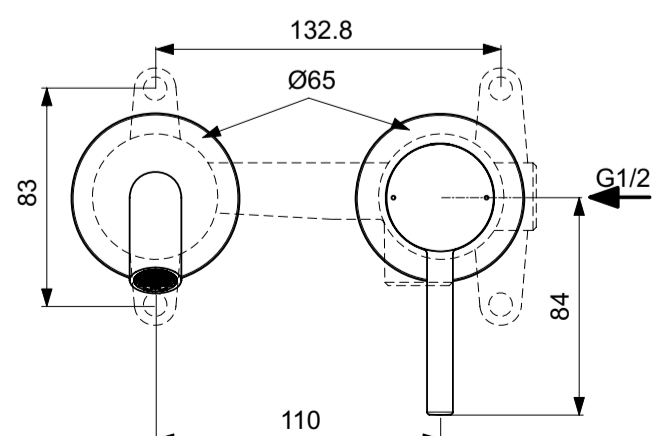

 <b>P</b> 0,3 MPa 3 bar	 50°C 65°C 85°C	 15°C 15°C 15°C	4	3	2	1	0
			°C	°C	°C	°C	°C
			27	33	41	48	50
			33	42	53	63	65
			41	53	68	83	85

**CERALINE**

Ideal Standard

05.2022 / B565124

**A 6938 ..**

Ideal Standard International NV  
 Corporate Village - Gent Building  
 Da Vincilaan 2  
 1935 Zaventem  
 Belgium