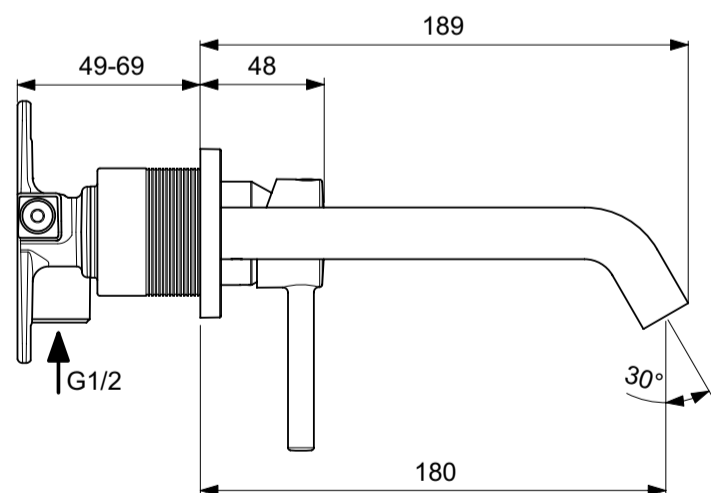

 <b>P</b> 0,3 MPa 3 bar	 50°C 65°C 85°C	 15°C 15°C 15°C	4	3	2	1	0
			°C	°C	°C	°C	°C
			27	33	41	48	50
			33	42	53	63	65
			41	53	68	83	85

**CERALINE**

Ideal Standard

05.2022 / B565124

**A 6938 ..**

Ideal Standard International NV  
 Corporate Village - Gent Building  
 Da Vincilaan 2  
 1935 Zaventem  
 Belgium