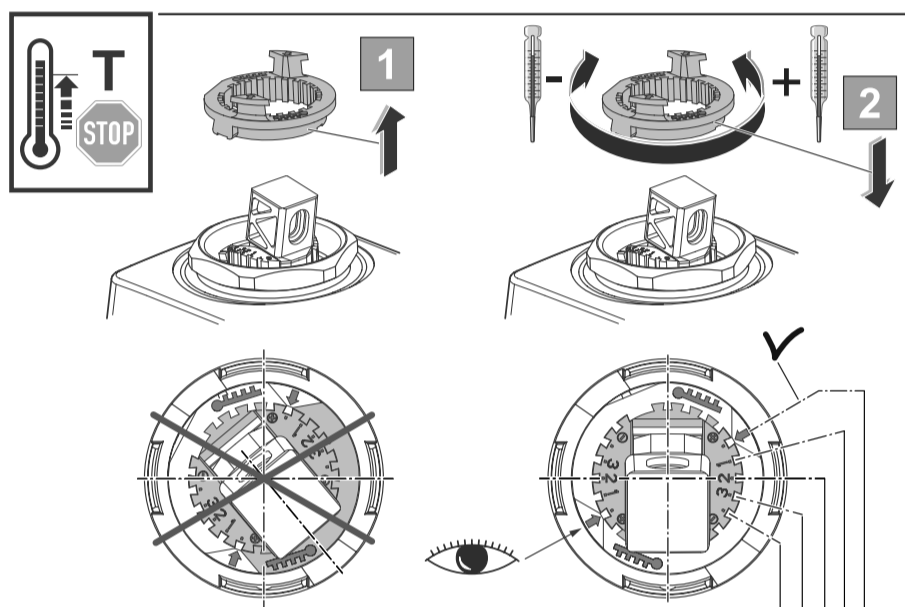

 <b>P</b> 0,3 MPa 3 bar	 50°C 65°C 85°C	 15°C 15°C 15°C	4	3	2	1	0
			°C	°C	°C	°C	°C
			27	33	41	48	50
			33	42	53	63	65
			41	53	68	83	85

**CERALINE**

Ideal Standard

05.2022 / B565124

**A 6938 ..**

Ideal Standard International NV  
 Corporate Village - Gent Building  
 Da Vincilaan 2  
 1935 Zaventem  
 Belgium