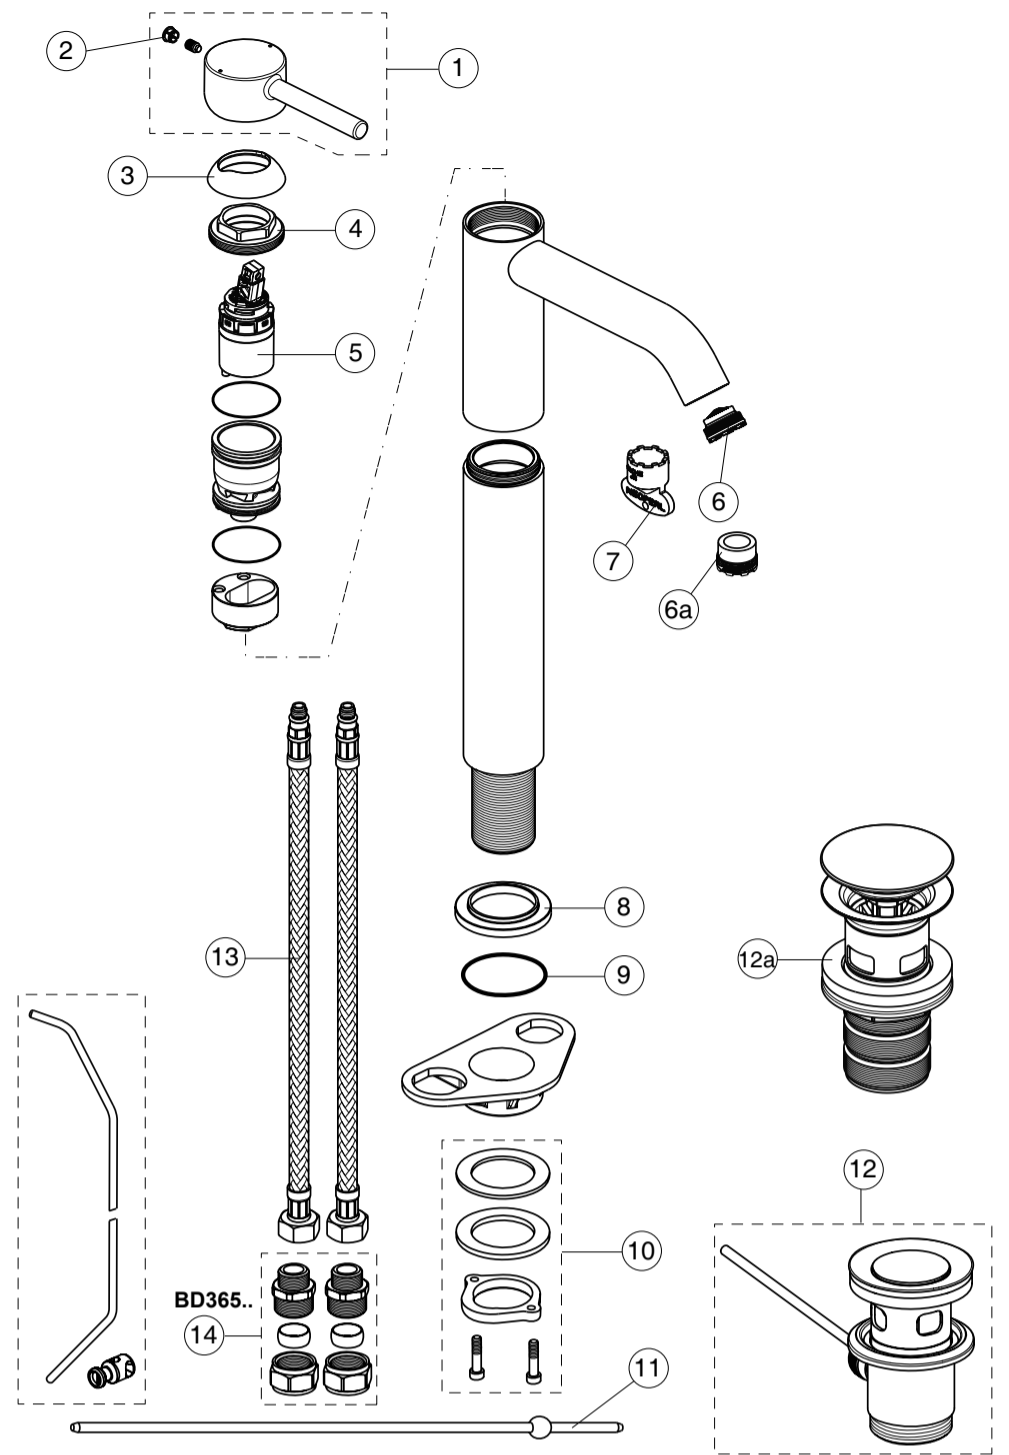

XX = AA, AD, .....

- 1 - B 961706 XX
- 2 - A 961157 XX
- 3 - A 861080 XX
- 4 - B 961645 NU
- 5 - A 861397 NU
- 6 - B 960889 NU
- 6a - A 960191 NU
- 7 - B 960654 NU
- 8 - B 960712 XX
- 9 - A 962574 NU
- 10 - B 960255 NU
- 11 - A 960200 XX
- 12 - A 962991 XX
- 12a - E 1482 XX
- 13 - B 960364 NU
- 14 - B 960845 NU

  
Ideal Standard

CERALINE

01.2023 / B565108

Ideal Standard International NV  
Corporate Village – Gent Building  
Da Vincilaan 2  
1935 Zaventem  
Belgium  
<http://www.idealstandardinternational.com>

1 x 190mm  
1 x 330mm

10  
BD365..

	P	bar		MAX. 10		5			Q (3 bar)
	T	°C		MAX. 80		65			l/min

T  
STOP

P	T	°C	4	3	2	1	0
			°C	°C	°C	°C	°C
0,3 MPa 3 bar	50°C	15°C	27	33	41	48	50
	65°C	15°C	33	42	53	63	65
	85°C	15°C	41	53	68	83	85