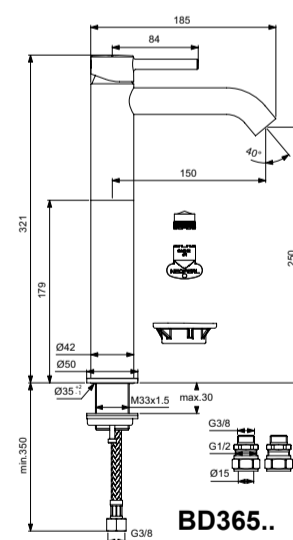

XX = AA, AD, .....

- 1 - B 961706 XX
- 2 - A 961157 XX
- 3 - A 861080 XX
- 4 - B 961645 NU
- 5 - A 861397 NU
- 6 - B 960889 NU
- 6a - A 960191 NU
- 7 - B 960654 NU
- 8 - B 960712 XX
- 9 - A 962574 NU
- 10 - B 960255 NU
- 11 - A 960200 XX
- 12 - A 962991 XX
- 12a - E 1482 XX
- 13 - B 960364 NU
- 14 - B 960845 NU

  
Ideal Standard

CERALINE

01.2023 / B565108

Ideal Standard International NV  
Corporate Village – Gent Building  
Da Vincilaan 2  
1935 Zaventem  
Belgium  
<http://www.idealstandardinternational.com>

1 x 190mm  
1 x 330mm