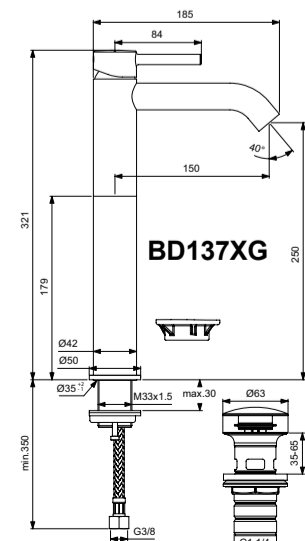

XX = AA, AD, .....

- 1 - B 961706 XX
- 2 - A 961157 XX
- 3 - A 861080 XX
- 4 - B 961645 NU
- 5 - A 861397 NU
- 6 - B 960889 NU
- 6a - A 960191 NU
- 7 - B 960654 NU
- 8 - B 960712 XX
- 9 - A 962574 NU
- 10 - B 960255 NU
- 11 - A 960200 XX
- 12 - A 962991 XX
- 12a - E 1482 XX
- 13 - B 960364 NU
- 14 - B 960845 NU

  
Ideal Standard

CERALINE

01.2023 / B565108

Ideal Standard International NV  
Corporate Village – Gent Building  
Da Vincilaan 2  
1935 Zaventem  
Belgium  
<http://www.idealstandardinternational.com>

1 x 190mm  
1 x 330mm