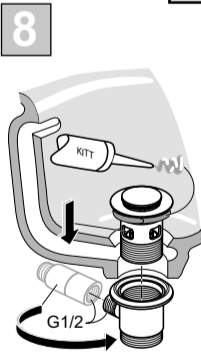

10  
BD365..

	P	bar		MAX. 10		5			Q (3 bar)
	T	°C		MAX. 80		65			l/min

T  
STOP

P	T	°C	4	3	2	1	0
			°C	°C	°C	°C	°C
0,3 MPa 3 bar	50°C	15°C	27	33	41	48	50
	65°C	15°C	33	42	53	63	65
	85°C	15°C	41	53	68	83	85