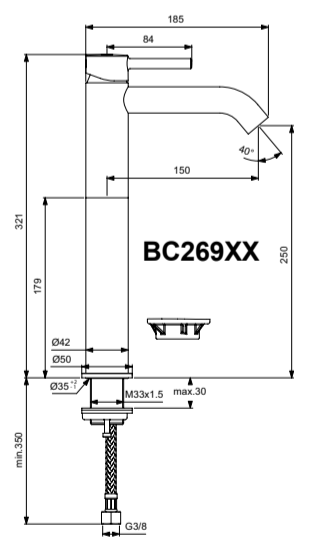

XX = AA, AD, .....

- 1 - B 961706 XX
- 2 - A 961157 XX
- 3 - A 861080 XX
- 4 - B 961645 NU
- 5 - A 861397 NU
- 6 - B 960889 NU
- 6a - A 960191 NU
- 7 - B 960654 NU
- 8 - B 960712 XX
- 9 - A 962574 NU
- 10 - B 960255 NU
- 11 - A 960200 XX
- 12 - A 962991 XX
- 12a - E 1482 XX
- 13 - B 960364 NU
- 14 - B 960845 NU

  
Ideal Standard

CERALINE

01.2023 / B565108

Ideal Standard International NV  
Corporate Village – Gent Building  
Da Vincilaan 2  
1935 Zaventem  
Belgium  
<http://www.idealstandardinternational.com>

1 x 190mm  
1 x 330mm