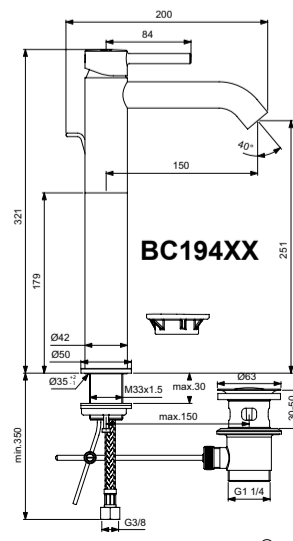

XX = AA, AD, .....

- 1 - B 961706 XX
- 2 - A 961157 XX
- 3 - A 861080 XX
- 4 - B 961645 NU
- 5 - A 861397 NU
- 6 - B 960889 NU
- 6a - A 960191 NU
- 7 - B 960654 NU
- 8 - B 960712 XX
- 9 - A 962574 NU
- 10 - B 960255 NU
- 11 - A 960200 XX
- 12 - A 962991 XX
- 12a - E 1482 XX
- 13 - B 960364 NU
- 14 - B 960845 NU

  
Ideal Standard

CERALINE

01.2023 / B565108

Ideal Standard International NV  
Corporate Village – Gent Building  
Da Vincilaan 2  
1935 Zaventem  
Belgium  
<http://www.idealstandardinternational.com>

1 x 190mm  
1 x 330mm