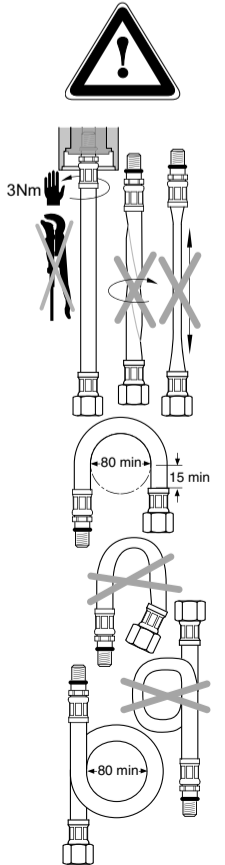

1 x 190mm
1 x 330mm

10
BD365..

	P	bar		MAX. 10		5			Q (3 bar)	
	T	°C		MAX. 80		65			l/min	5

T
STOP

P	T	°C	4	3	2	1	0
			°C	°C	°C	°C	°C
0,3 MPa 3 bar	50°C	15°C	27	33	41	48	50
	65°C	15°C	33	42	53	63	65
	85°C	15°C	41	53	68	83	85