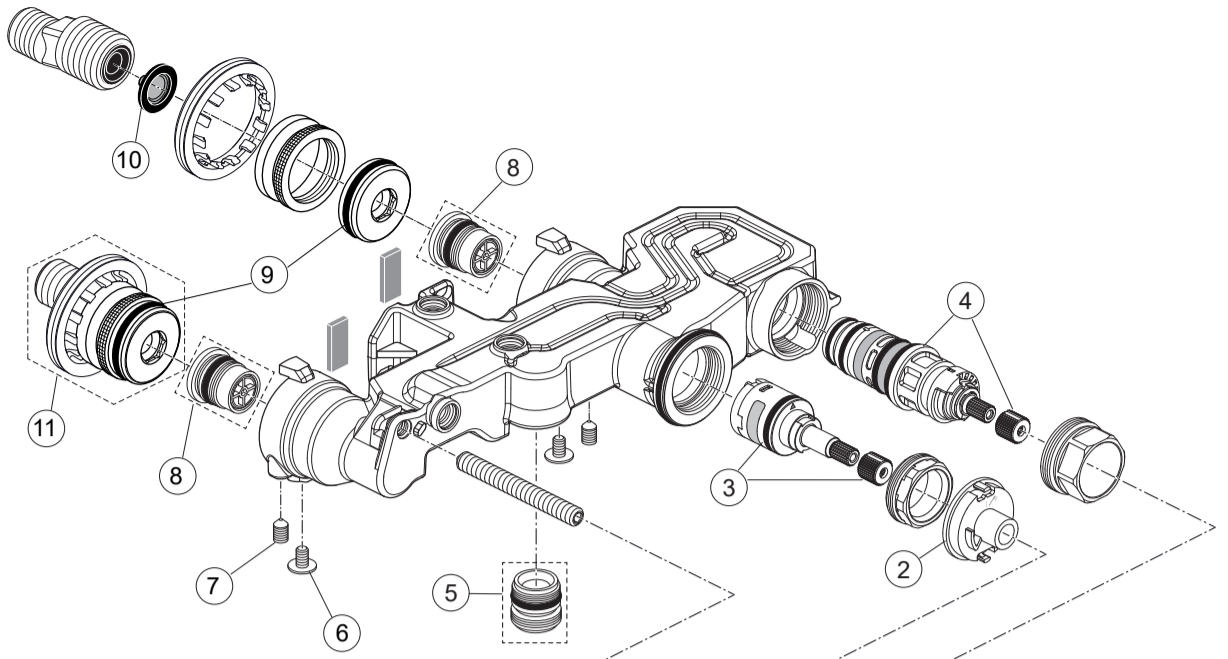

XX = AA, XG, ...

Pos.	Part No.
1	A 861 556 XX
2	A 861 557 NU
3	A 861 558 NU
4	A 861 559 NU
5	A 861 374 NU
6	A 861 560 NU
7	A 962 857 NU
8	A 861 367 NU
9	A 960 071 NU
10	A 962 595 NU
11	F 961 128 NU

Ideal Standard

P	bar	MAX. 10	5	MAX. 80	65	(3 bar)
T	°C	0,5	1	55	23	I/min