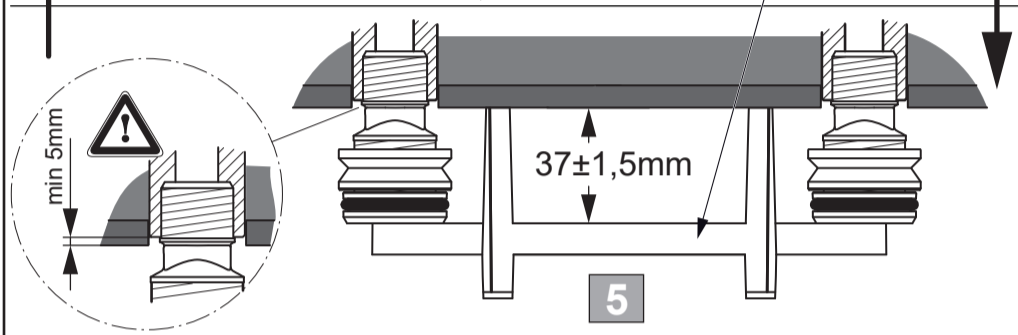

P	bar	MAX. 10	5	MAX. 80	65	(3 bar)
T	°C	0,5	1	55	23	I/min