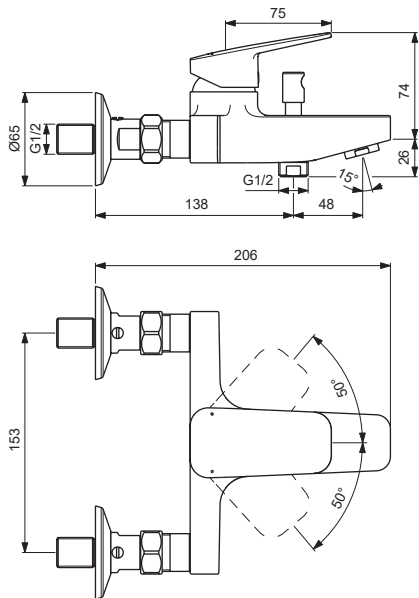

BD272AA

Pos.	Signify	Spare parts-Nr.	Quantity	Pos.	Signify	Spare parts-Nr.	Quantity
1	Lever,w/logo	B961716AA	1 Set				
2	Cap decorative	B960473AA	1 Pcs.				
3	Rosette M38x1.5	B961438AA	1 Pcs.				
4	Screw M41x1.5/M38x1.5	B961374NU	1 Set				
5	Hot limit stop	A861181NU	1 Pcs.				
6	Cartridge Ø38mm	A861156NU*	1 Pcs.				
7	O-Ring Ø38x2.5	E960059NU*	1 Set				
8	Pull knob	B960486AA	1 Pcs.				
9	Neop.cascade M24x1-D	A960537AA	1 Pcs.				
10	Diverter automatic	B960167AA	1 Pcs.				
11	Rv-patrone	A960944NU	2 Pcs.				
12	Connector G3/4-compl.	B961490AA	1 Pcs.				
13	O-Ring Ø18.2x1.7	A961640NU	2 Pcs.				