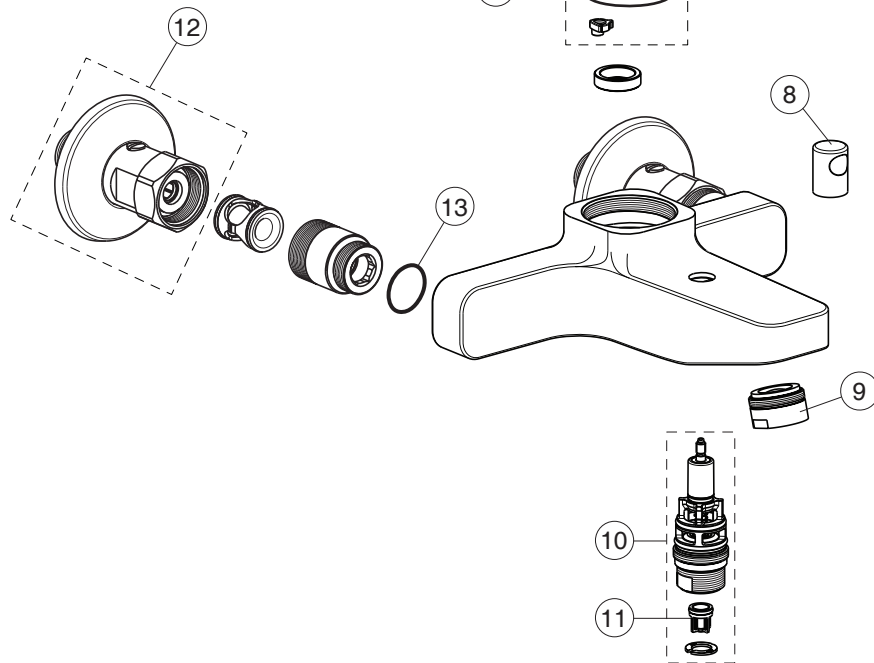

BD272AA

Pos.	Signify	Spare parts-Nr.	Quantity	Pos.	Signify	Spare parts-Nr.	Quantity
1	Lever,w/logo	B961716AA	1 Set				
2	Cap decorative	B960473AA	1 Pcs.				
3	Rosette M38x1.5	B961438AA	1 Pcs.				
4	Screw M41x1.5/M38x1.5	B961374NU	1 Set				
5	Hot limit stop	A861181NU	1 Pcs.				
6	Cartridge Ø38mm	A861156NU*	1 Pcs.				
7	O-Ring Ø38x2.5	E960059NU*	1 Set				
8	Pull knob	B960486AA	1 Pcs.				
9	Neop.cascade M24x1-D	A960537AA	1 Pcs.				
10	Diverter automatic	B960167AA	1 Pcs.				
11	Rv-patrone	A960944NU	2 Pcs.				
12	Connector G3/4-compl.	B961490AA	1 Pcs.				
13	O-Ring Ø18.2x1.7	A961640NU	2 Pcs.				