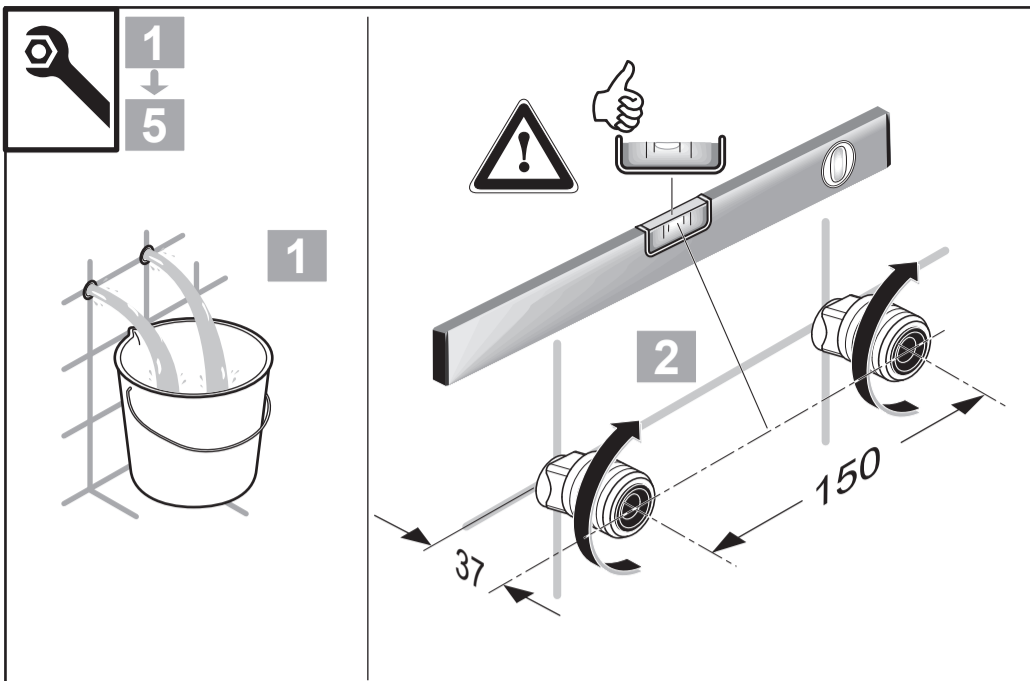

P	bar		MAX. 10		5		Q (3 bar)
	T	°C		MAX. 80		65		I/min
						55		22