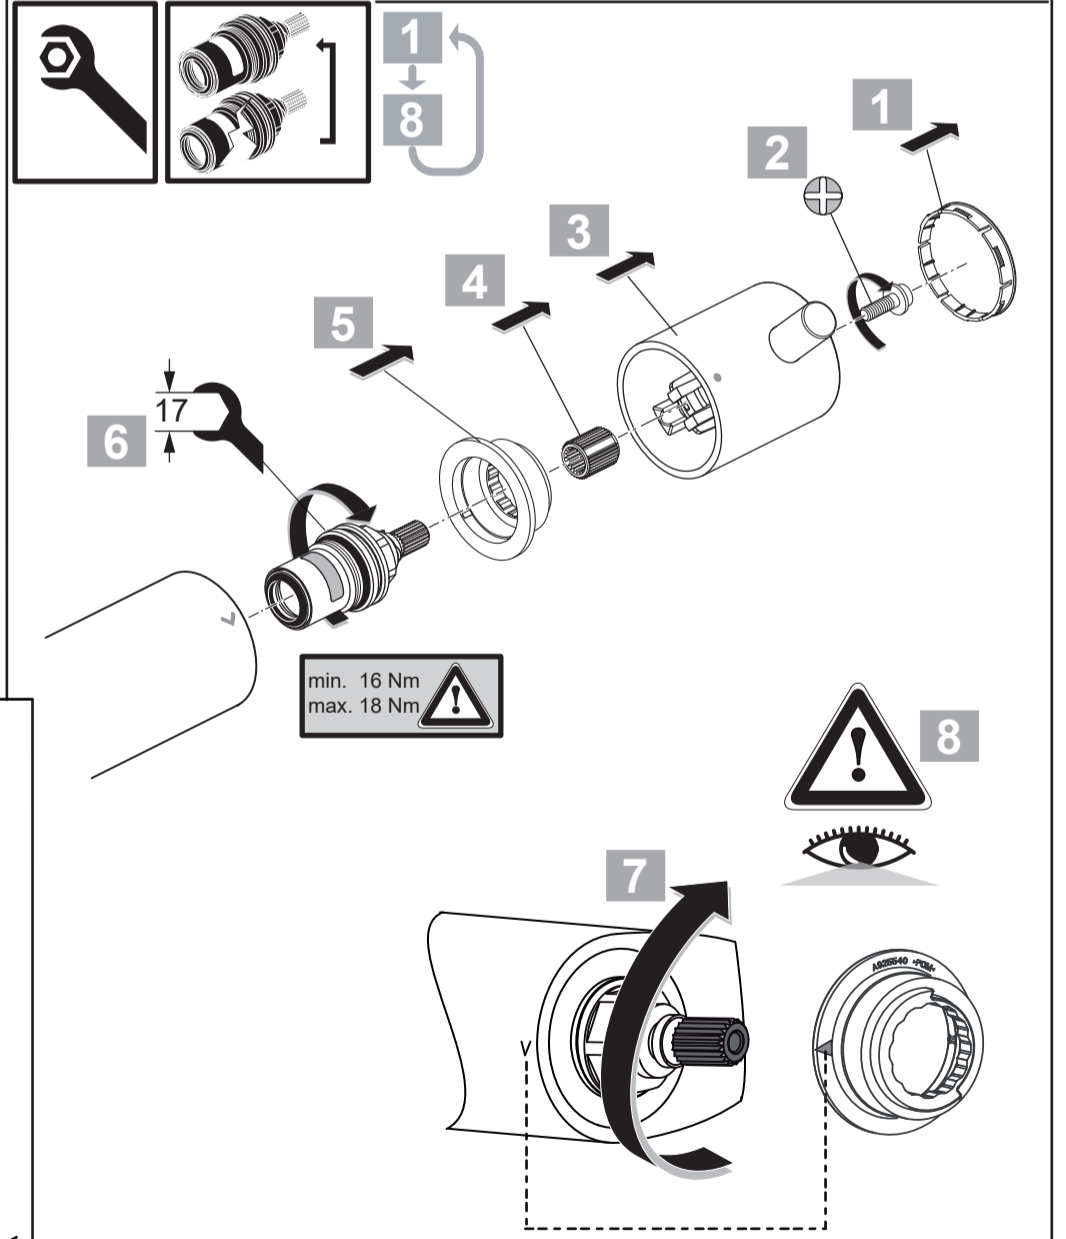

P	bar		MAX. 10		5		Q (3 bar)
	T	°C		MAX. 80		65		I/min
						55		22