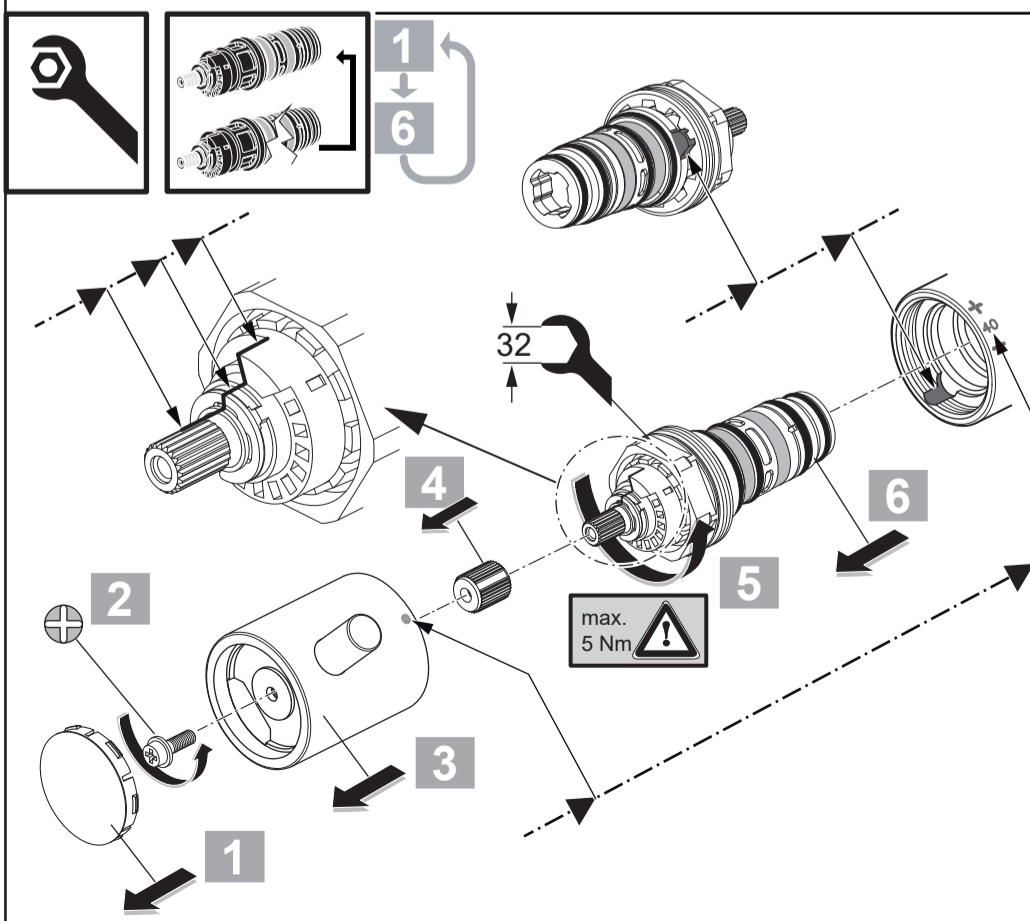

P	bar		MAX. 10		5		Q (3 bar)
	T	°C		MAX. 80		65		I/min
						55		22