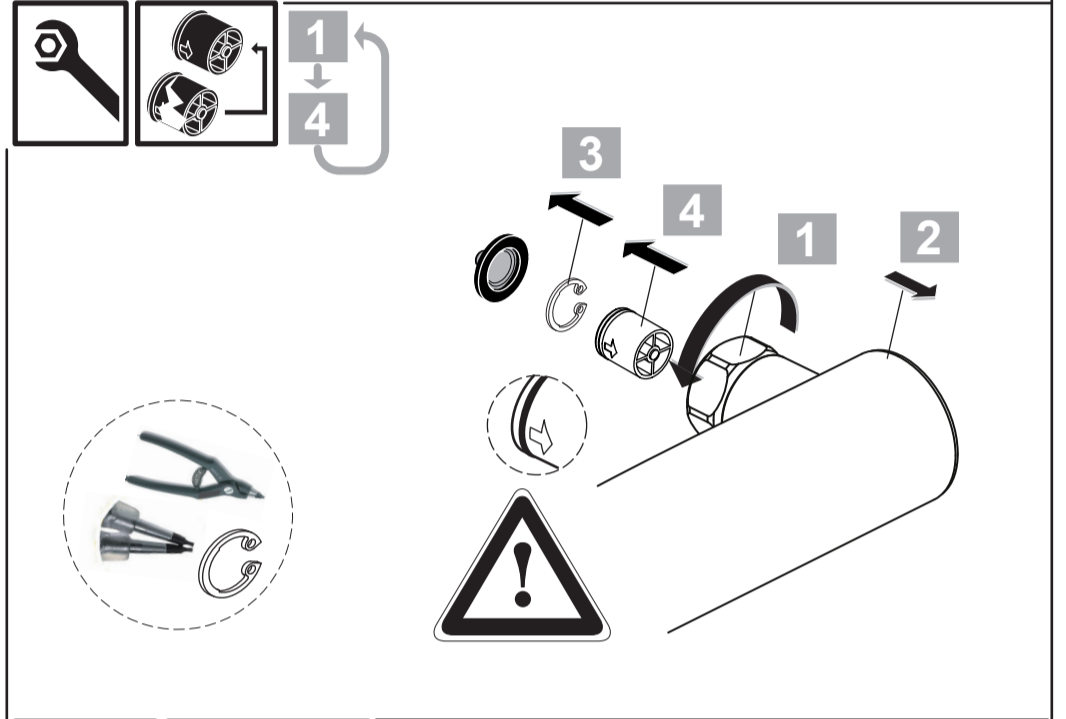

P	bar		MAX. 10		5		Q (3 bar)
	T	°C		MAX. 80		65		I/min
						55		22