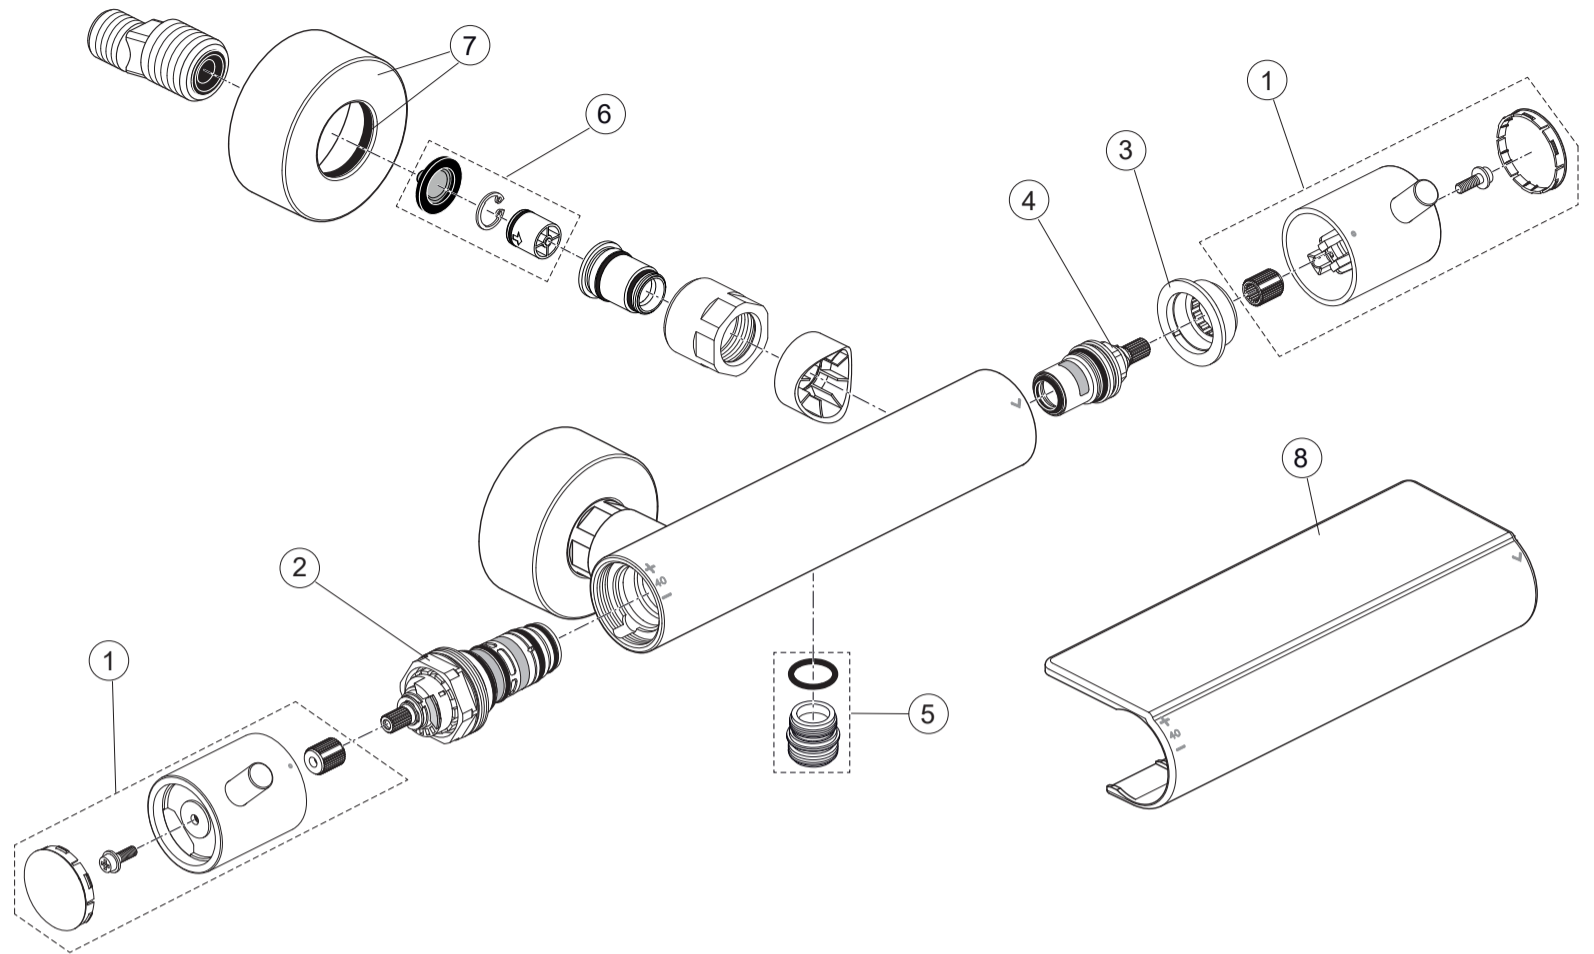

XX = AA, GN, ...

Pos.	Part No.
1	A 861 568 XX
2	A 861 371 NU
3	A 861 373 NU
4	A 861 245 NU
5	A 861 374 NU
6	A 861 372 NU
7	B 960 714 XX
	B 961 016 XG
8	A 7215 AA

Ideal Standard

CERATHERM T125
 A 7587 ..

0922 / A 869 004
 Made in Germany