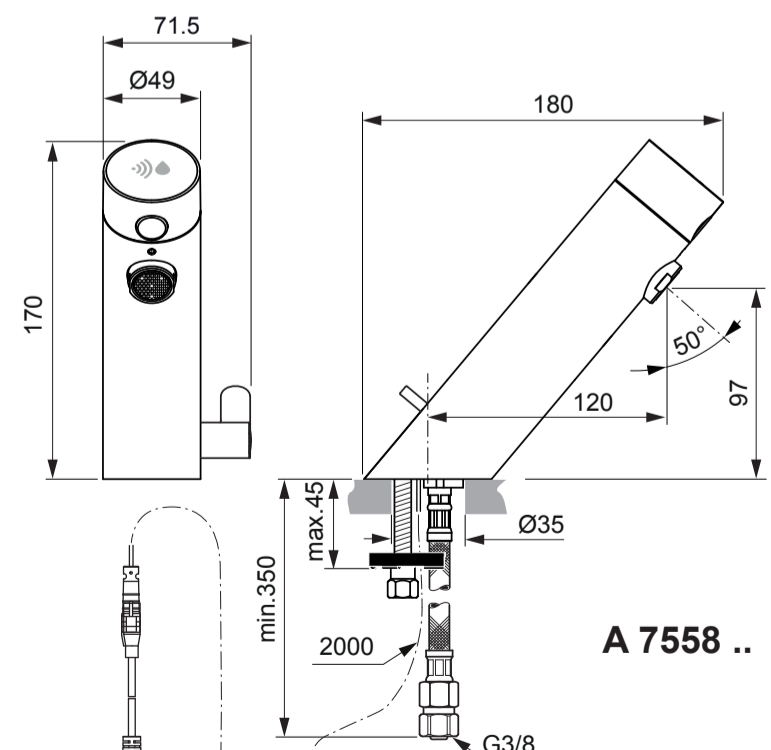

T STOP	P 0,3 MPa 3 bar	50°C	15°C	max. °C	max. °C
				~37	~46
50°C	15°C	50°C	15°C	~37	~46
		65°C	15°C	~46	~58

XX = AA, B3, XG

Pos.	Part No.	
1	A 861 523 NU	
2	A 861 524 XX	
3	F 961 033 NU	A7558
	A 861 617 NU	A7559
	A 960 161 NU	A7559
4	A 861 525 NU	
5	B 961 153 AA	
	A 861 584 XX	
6	F 961 050 NU	
7	A 961 459 NU	
8	A 962 575 NU	
9	A 960 401 NU	
10	A 860 794 NU	
11	B 960 844 NU	
12	A 861 527 XX	

Ideal Standard

SENSORFLOW NEW
 A 7558 .. A7559 ..

0622 / A 868 896R2
 Made in Germany

A 7559 ..

A 7558 ..

Ideal Standard International NV
 Corporate Village - Gent Building
 Da Vincilaan 2
 1935 Zaventem
 Belgium