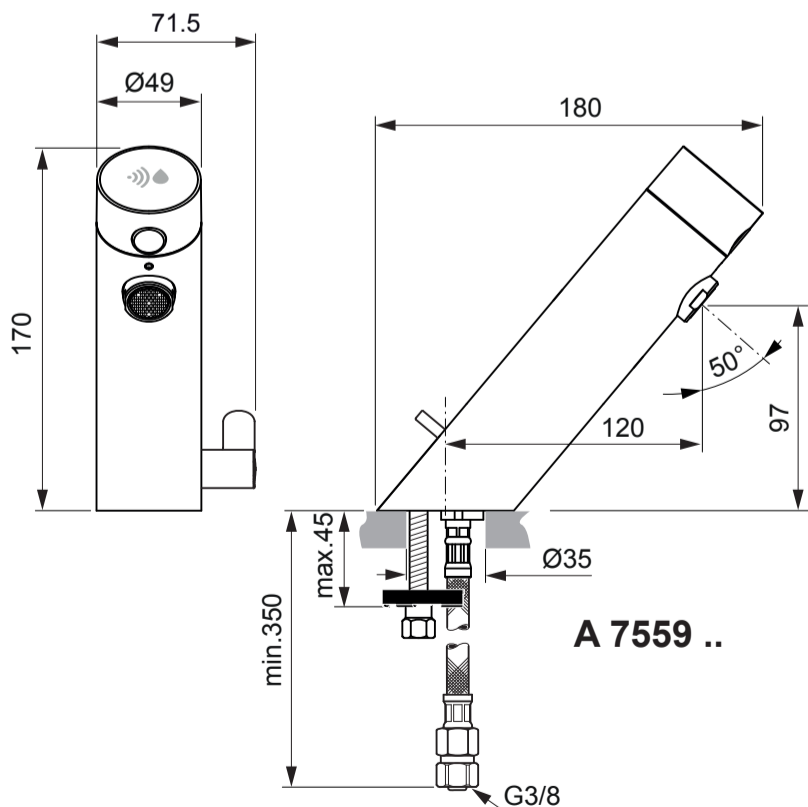

T STOP	P 0,3 MPa 3 bar	50°C	15°C	max. °C	max. °C
				~37	~46
50°C	15°C	50°C	15°C	~37	~46
		65°C	15°C	~46	~58

XX = AA, B3, XG

Pos.	Part No.	
1	A 861 523 NU	
2	A 861 524 XX	
3	F 961 033 NU	A7558
	A 861 617 NU	A7559
	A 960 161 NU	A7559
4	A 861 525 NU	
5	B 961 153 AA	
	A 861 584 XX	
6	F 961 050 NU	
7	A 961 459 NU	
8	A 962 575 NU	
9	A 960 401 NU	
10	A 860 794 NU	
11	B 960 844 NU	
12	A 861 527 XX	

Ideal Standard

SENSORFLOW NEW
 A 7558 .. A7559 ..

0622 / A 868 896R2
 Made in Germany

A 7559 ..

A 7558 ..

Ideal Standard International NV
 Corporate Village - Gent Building
 Da Vincilaan 2
 1935 Zaventem
 Belgium