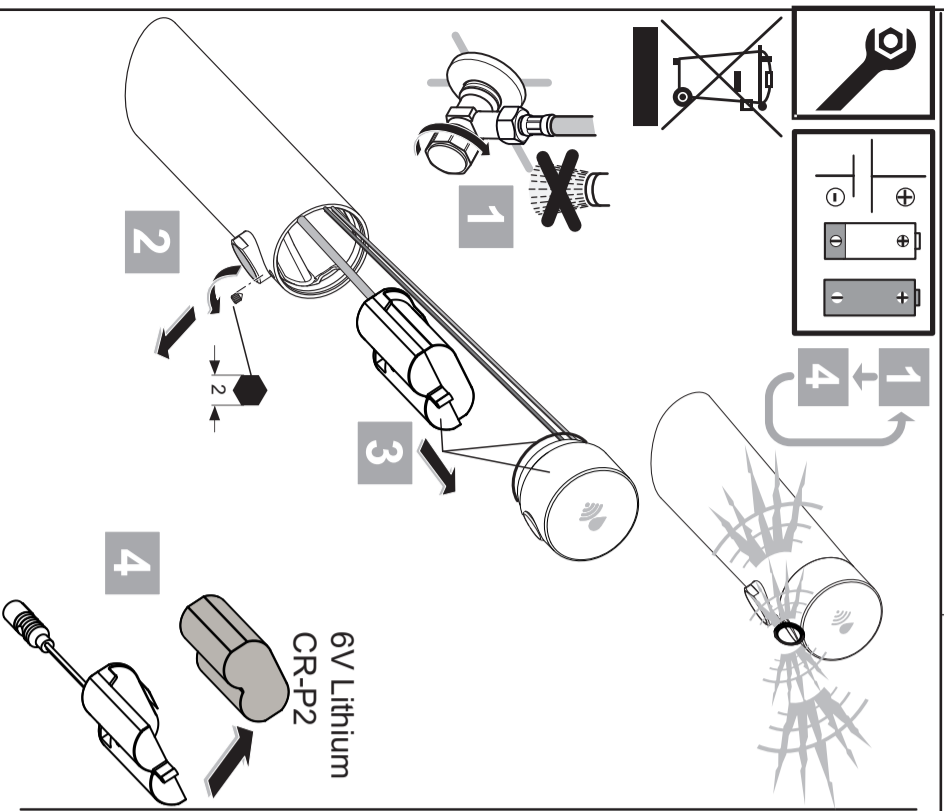

10 Sec.	60Sec.	15 Sec.	300Sec.