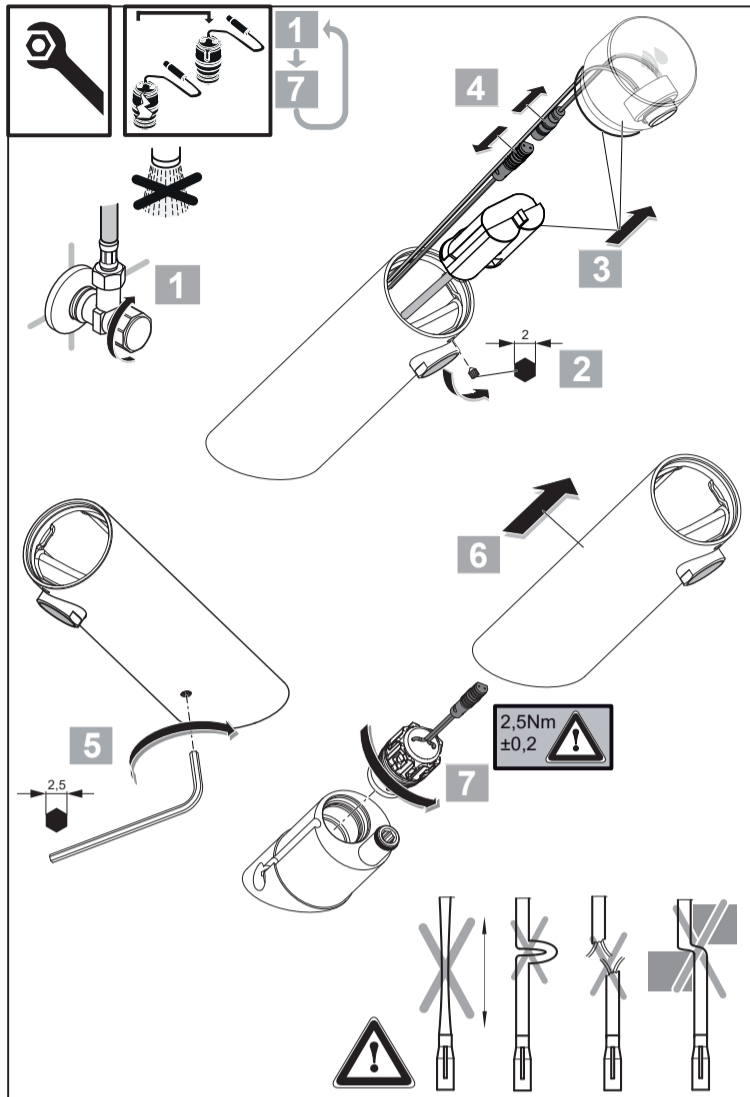

Spare Parts / Ersatzteile / Pièces de recharge / Pezzi di Ricambio / Piezas de requesto /
 Parte de reposição / Reserveonderdelen / Reservdelar / Reservedeler / Varaosat /
 Vraosat / Varahlutir / Ανταλλακτικά / Yedek Parçalar / Náhradní díly / Náhradné diely /
 Nadomestni deli / Резервни части / Запчасти / Części Zapasowe / Piese de schimb /
 Rendelhető alkatrészek / Запасні частини / Reservni delovi / Резервни делови /
 Резервни делови / Atsarginių dalių / Tellitavad varuosad / Rezervju daļu

T STOP	P 0,3 MPa 3 bar	50°C	15°C	max. °C	max. °C
				~37	~46
50°C	15°C	50°C	15°C	~37	~46
		65°C	15°C	~46	~58

XX = AA, B3, XG

Pos.	Part No.	
1	A 861 523 NU	
2	A 861 524 XX	
3	F 961 033 NU	A7558
	A 861 617 NU	A7559
	A 960 161 NU	A7559
4	A 861 525 NU	
5	B 961 153 AA	
	A 861 584 XX	
6	F 961 050 NU	
7	A 961 459 NU	
8	A 962 575 NU	
9	A 960 401 NU	
10	A 860 794 NU	
11	B 960 844 NU	
12	A 861 527 XX	

Ideal Standard

SENSORFLOW NEW
 A 7558 .. A7559 ..

0622 / A 868 896R2
 Made in Germany

A 7559 ..

A 7558 ..

Ideal Standard International NV
 Corporate Village - Gent Building
 Da Vincilaan 2
 1935 Zaventem
 Belgium

www.idealstandardinternational.com

10 Sec.	60Sec.	15 Sec.	300Sec.