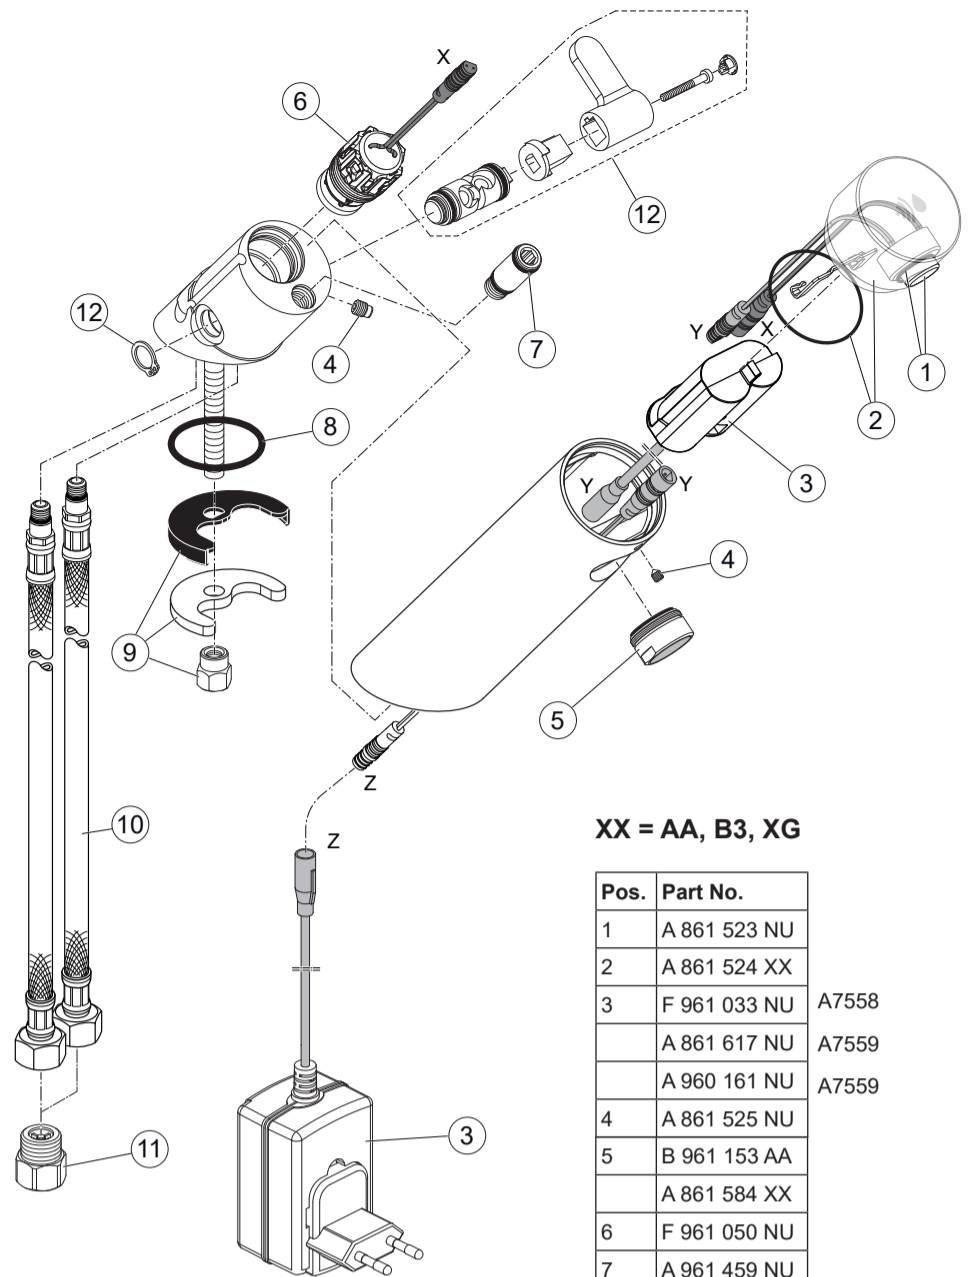

T STOP	P 0,3 MPa 3 bar	50°C	15°C	max. °C	max. °C
				~37	~46
50°C	15°C	50°C	15°C	~37	~46
		65°C	15°C	~46	~58

XX = AA, B3, XG

Pos.	Part No.	
1	A 861 523 NU	
2	A 861 524 XX	
3	F 961 033 NU	A7558
	A 861 617 NU	A7559
	A 960 161 NU	A7559
4	A 861 525 NU	
5	B 961 153 AA	
	A 861 584 XX	
6	F 961 050 NU	
7	A 961 459 NU	
8	A 962 575 NU	
9	A 960 401 NU	
10	A 860 794 NU	
11	B 960 844 NU	
12	A 861 527 XX	

Ideal Standard

SENSORFLOW NEW
 A 7558 .. A7559 ..

0622 / A 868 896R2
 Made in Germany

A 7559 ..

A 7558 ..

Ideal Standard International NV
 Corporate Village - Gent Building
 Da Vincilaan 2
 1935 Zaventem
 Belgium