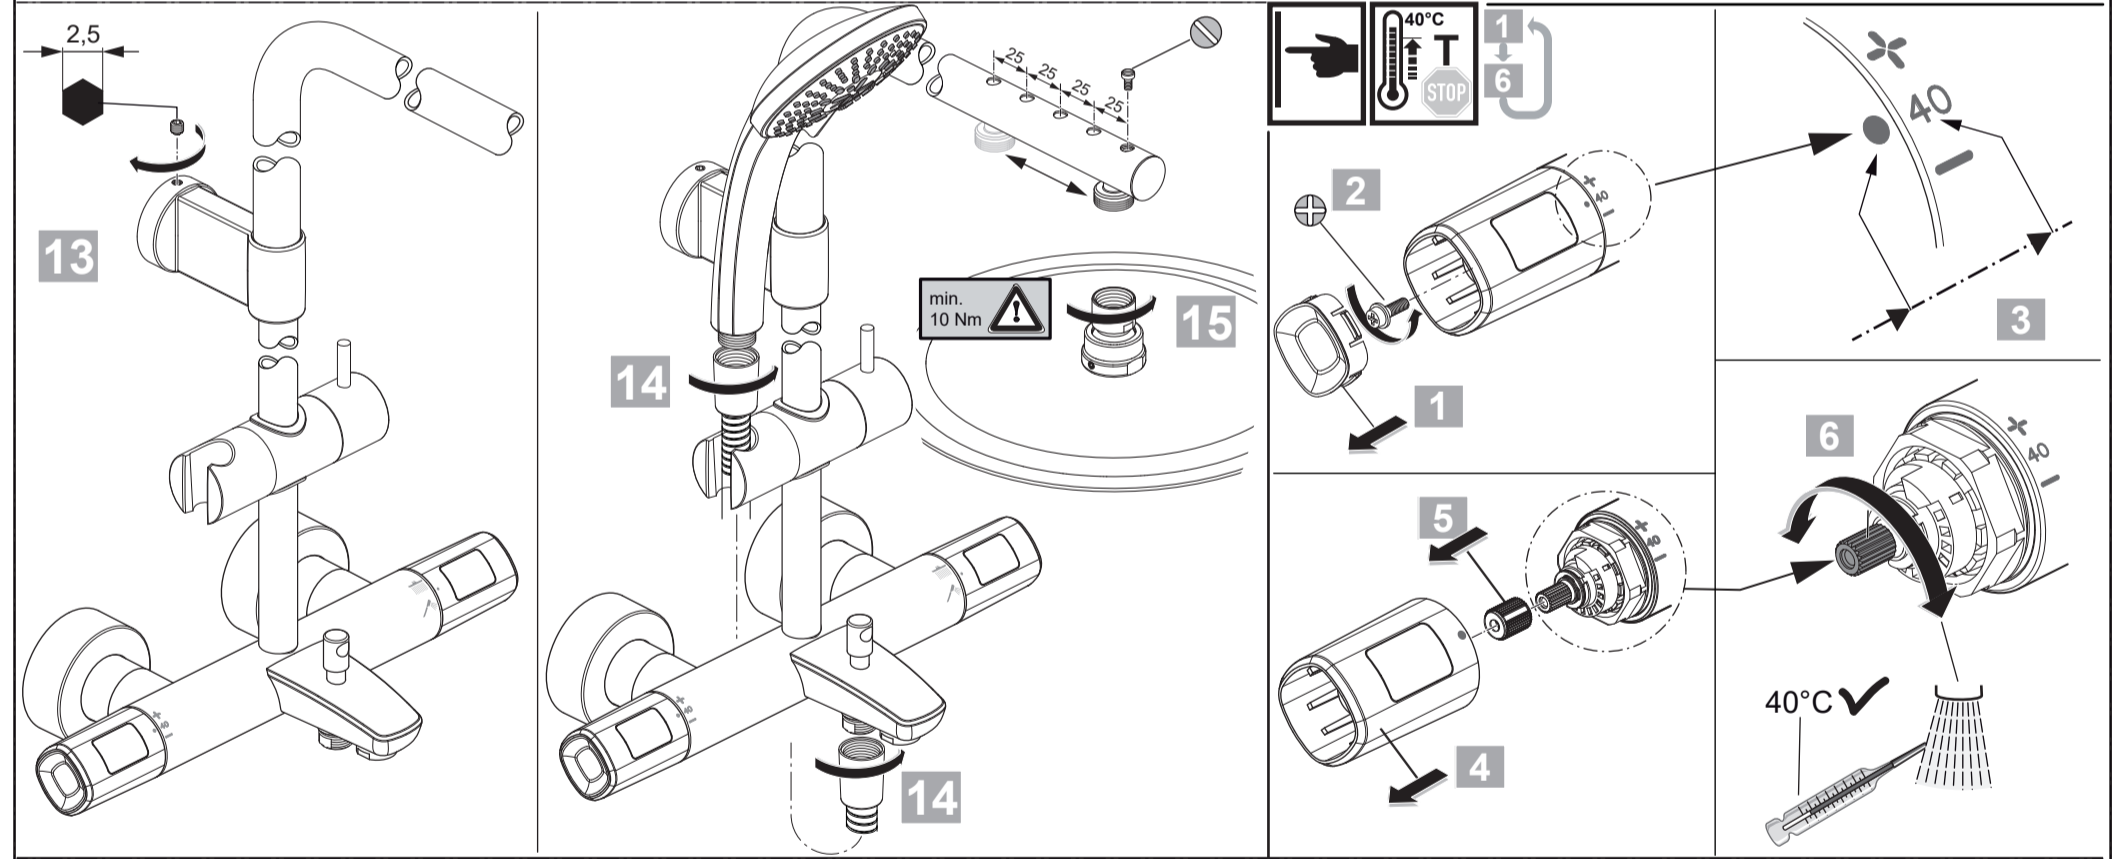

www.idealstandardinternational.com

| | | | | | | | | | | |
|--|----------|-----|--|---------|-----|--|----|--|--------------|---------|
| | P | bar | | MAX. 10 | 0,5 | | 5 | | Q | (3 bar) |
| | T | °C | | MAX. 80 | | | 65 | | l/min | |
| | | | | | | | 55 | | | 8 12 20 |