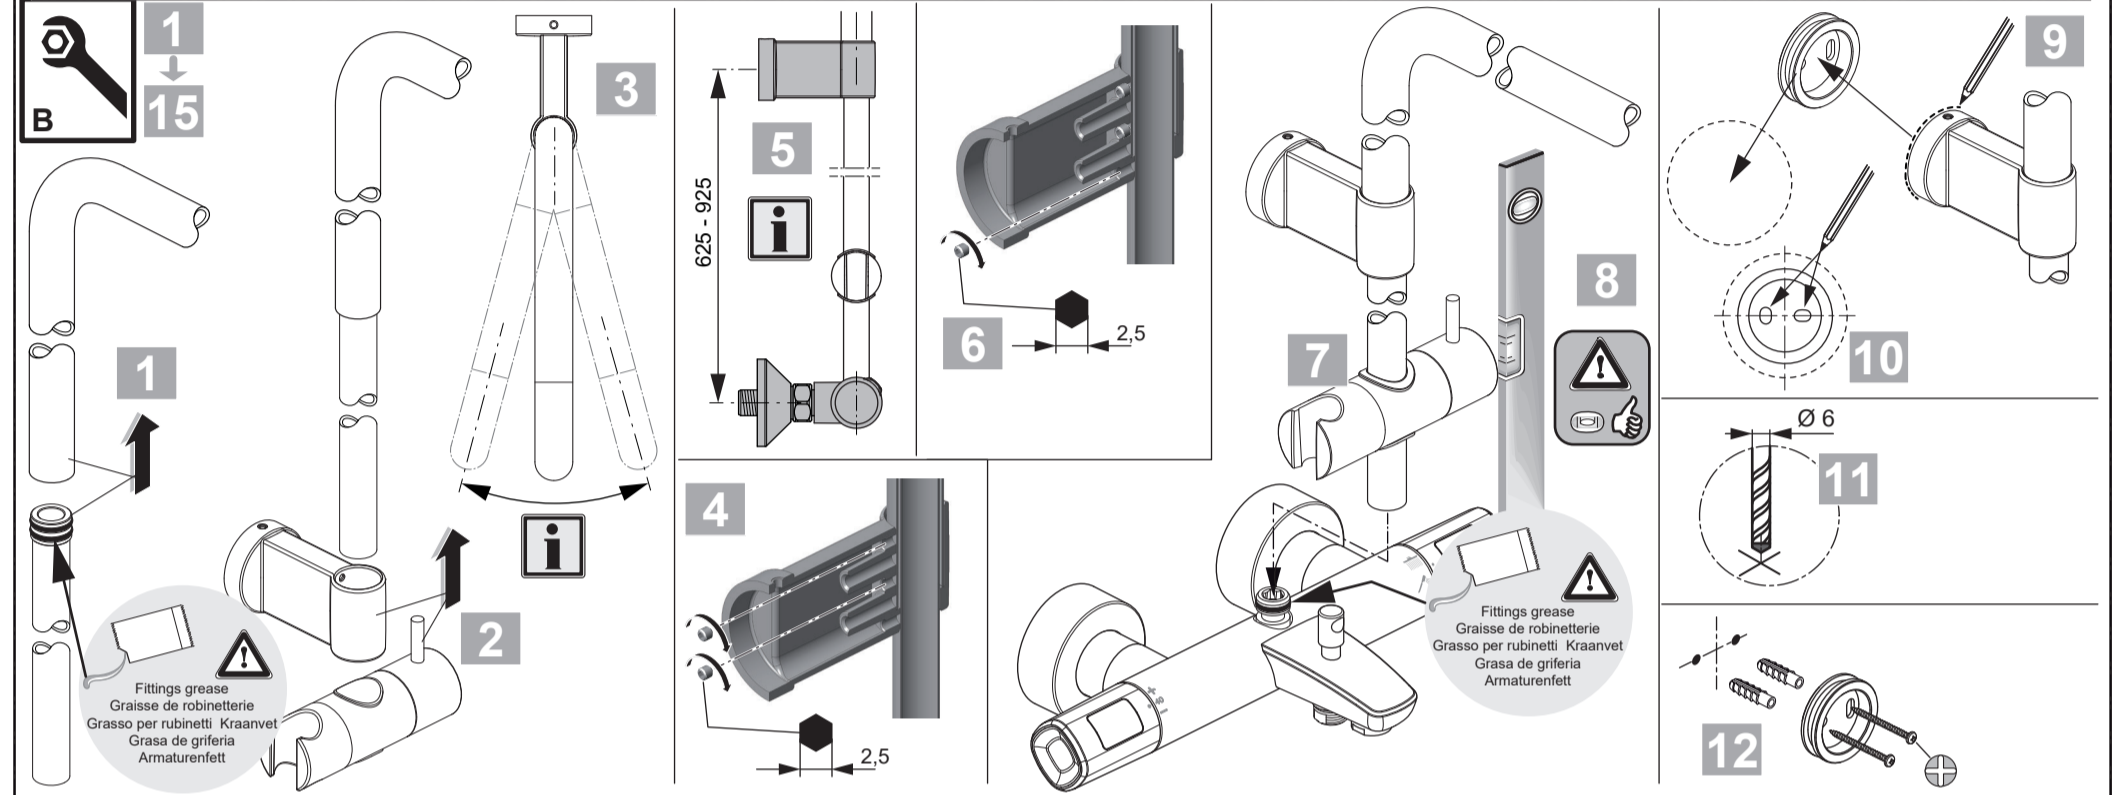

www.idealstandardinternational.com

| | | | | | | | | | | |
|--|----------|-----|--|---------|-----|--|----|--|--------------|---------|
| | P | bar | | MAX. 10 | 0,5 | | 5 | | Q | (3 bar) |
| | T | °C | | MAX. 80 | | | 65 | | l/min | |
| | | | | | | | 55 | | | 8 12 20 |