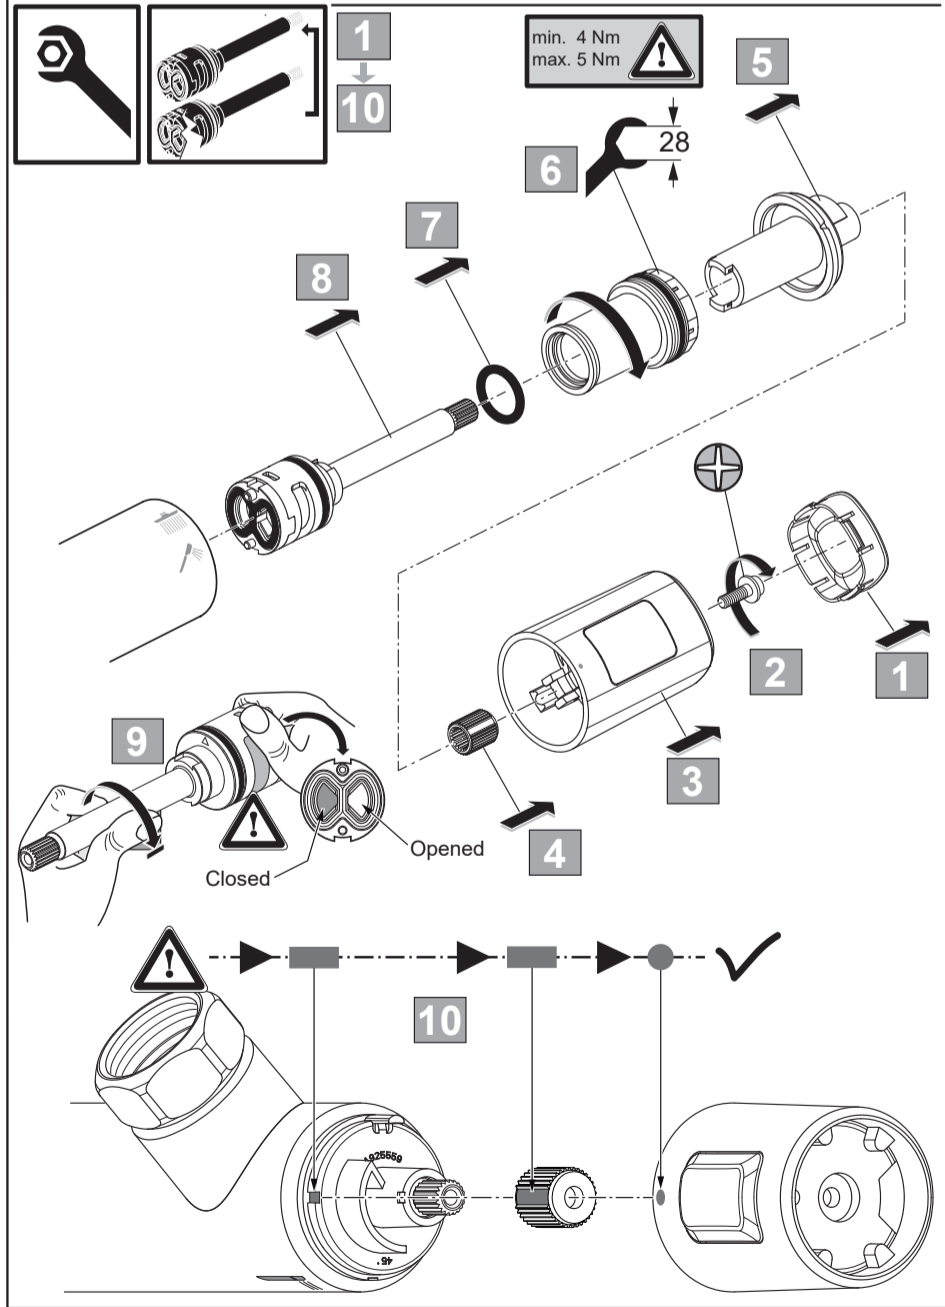

| Pos. | Part No. |
|------|--------------|
| 1 | A 861 386 AA |
| 2 | A 861 371 NU |
| 3 | A 861 375 NU |
| 4 | A 861 376 NU |
| 5 | A 861 571 NU |
| 6 | B 960 167 AA |
| 7 | A 963 181 NU |
| 8 | B 960 486 AA |
| 9 | A 861 372 NU |
| 10 | B 961 016 AA |
| 11 | A 861 385 NU |
| 12 | BE 175 AA |
| 13 | B 1760 AA |
| 14 | A 861 572 AA |

www.idealstandardinternational.com

| | | | | | | | | | | |
|--|----------|-----|--|---------|-----|--|----|--|--------------|---------|
| | P | bar | | MAX. 10 | 0,5 | | 5 | | Q | (3 bar) |
| | T | °C | | MAX. 80 | | | 65 | | l/min | |
| | | | | | | | 55 | | | 8 12 20 |