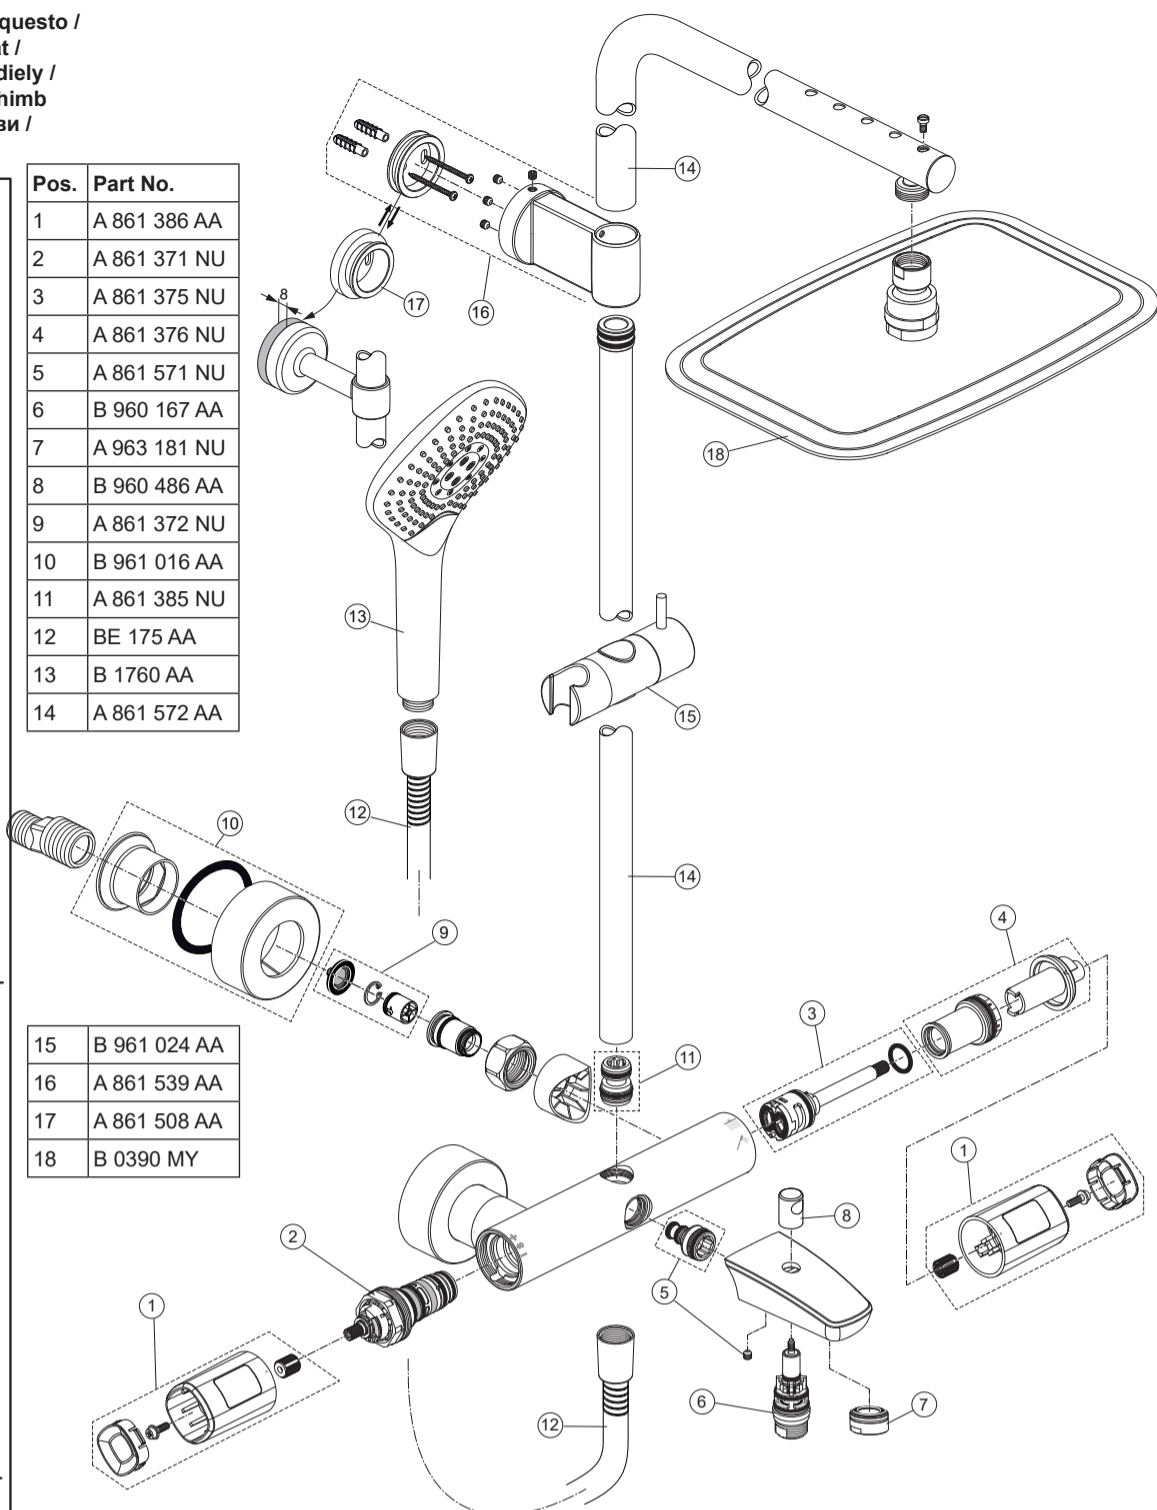

Pos.	Part No.
1	A 861 386 AA
2	A 861 371 NU
3	A 861 375 NU
4	A 861 376 NU
5	A 861 571 NU
6	B 960 167 AA
7	A 963 181 NU
8	B 960 486 AA
9	A 861 372 NU
10	B 961 016 AA
11	A 861 385 NU
12	BE 175 AA
13	B 1760 AA
14	A 861 572 AA

15	B 961 024 AA
16	A 861 539 AA
17	A 861 508 AA
18	B 0390 MY

Ideal Standard

CERATHERM T100
A 7591 ..

0322 / A 869 010
Made in Germany