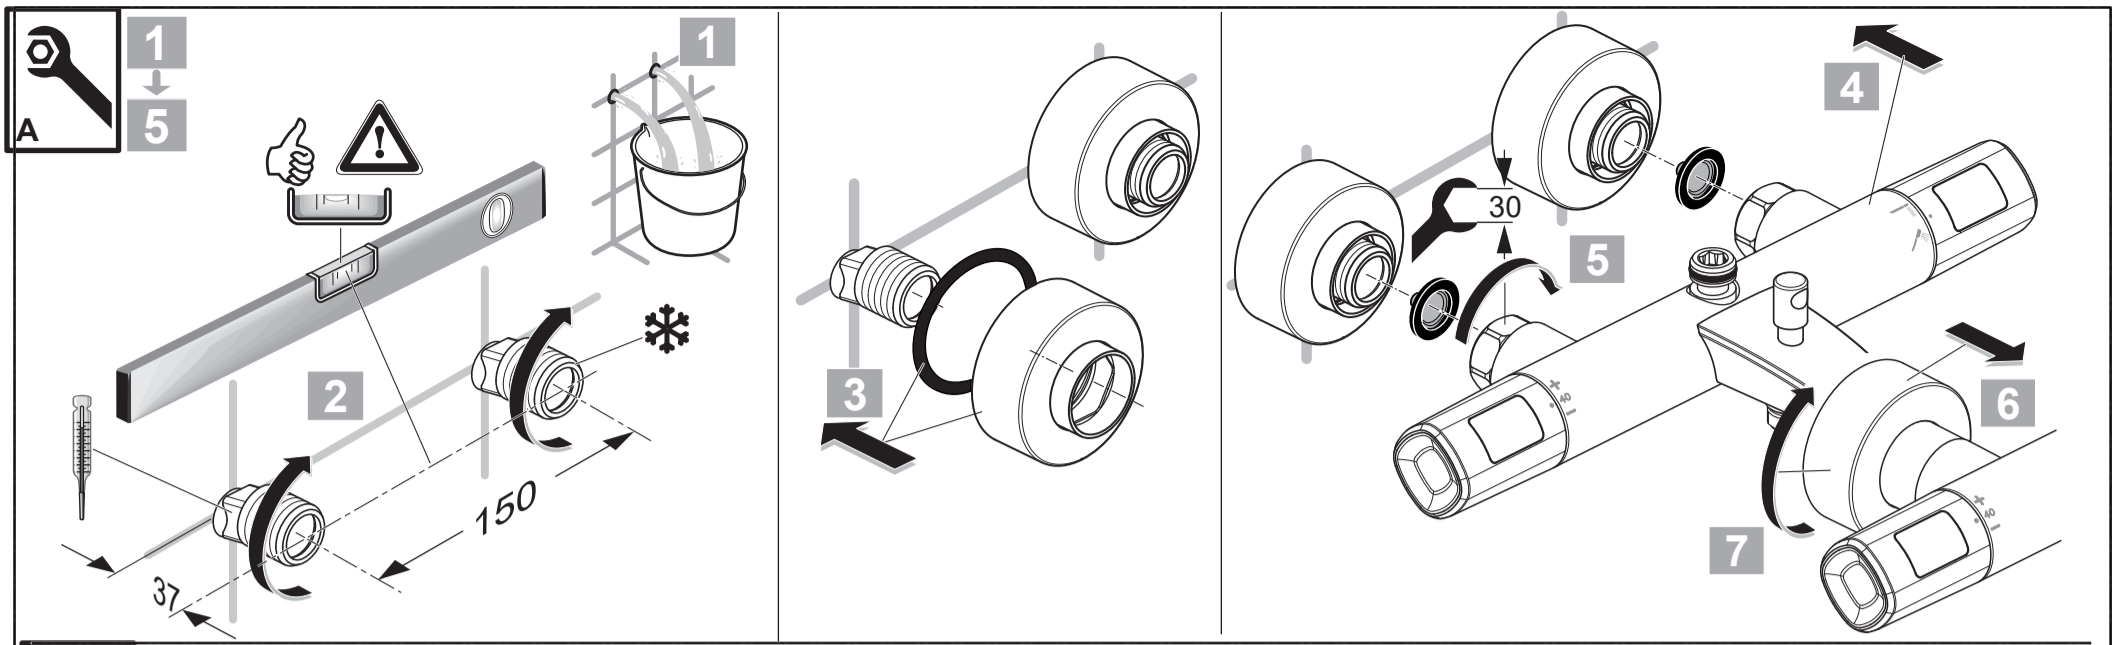

www.idealstandardinternational.com

| | | | | | | | | | | |
|--|----------|-----|--|---------|-----|--|----|--|--------------|---------|
| | P | bar | | MAX. 10 | 0,5 | | 5 | | Q | (3 bar) |
| | T | °C | | MAX. 80 | | | 65 | | l/min | |
| | | | | | | | 55 | | | 8 12 20 |