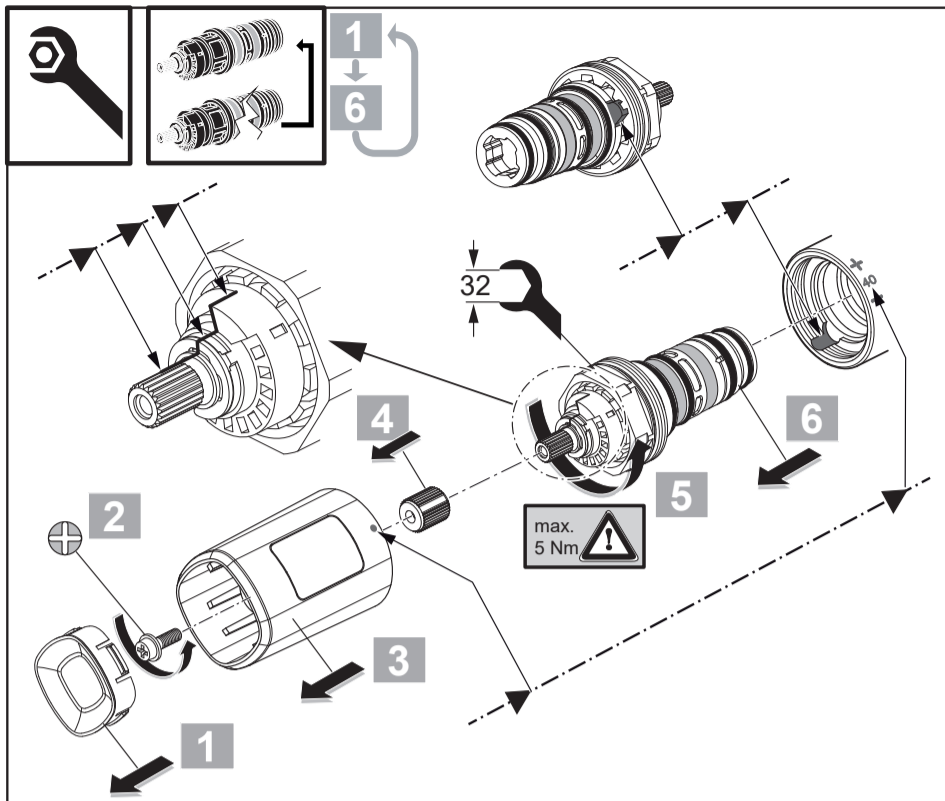

| Pos. | Part No. |
|------|--------------|
| 1 | A 861 386 AA |
| 2 | A 861 371 NU |
| 3 | A 861 375 NU |
| 4 | A 861 376 NU |
| 5 | A 861 571 NU |
| 6 | B 960 167 AA |
| 7 | A 963 181 NU |
| 8 | B 960 486 AA |
| 9 | A 861 372 NU |
| 10 | B 961 016 AA |
| 11 | A 861 385 NU |
| 12 | BE 175 AA |
| 13 | B 1760 AA |
| 14 | A 861 572 AA |

www.idealstandardinternational.com

| | | | | | | | | | | |
|--|----------|-----|--|---------|-----|--|----|--|--------------|---------|
| | P | bar | | MAX. 10 | 0,5 | | 5 | | Q | (3 bar) |
| | T | °C | | MAX. 80 | | | 65 | | l/min | |
| | | | | | | | 55 | | | 8 12 20 |