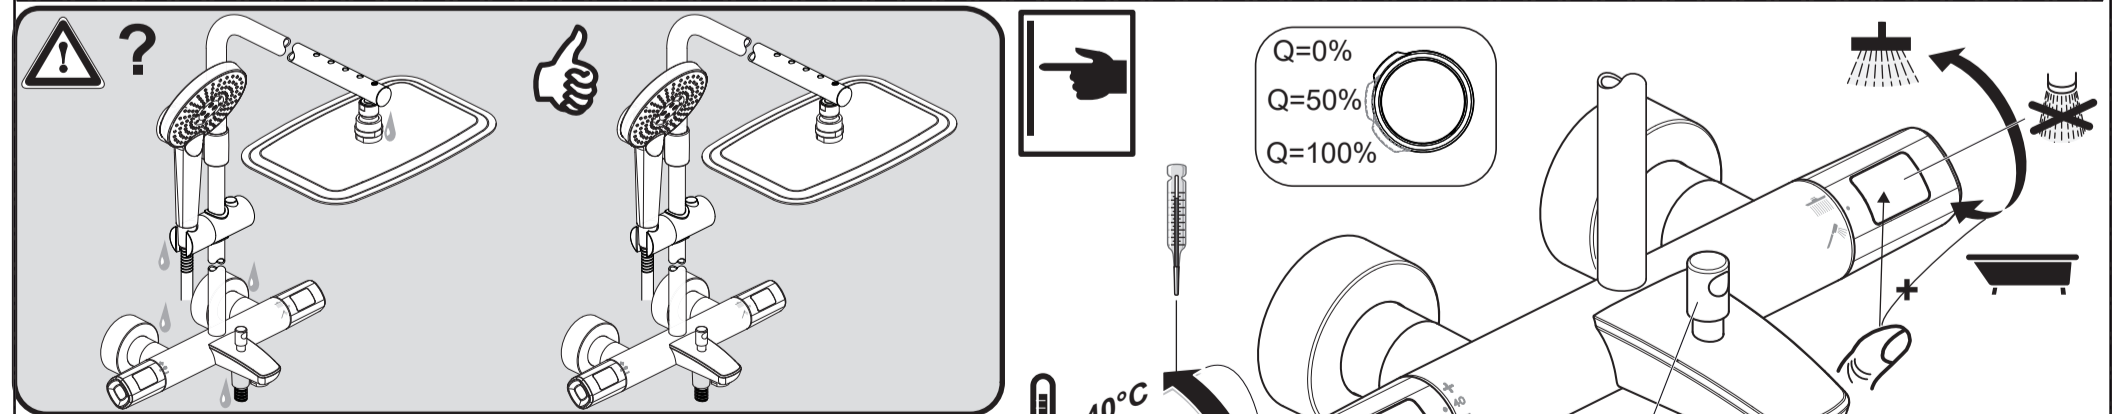

www.idealstandardinternational.com

| | | | | | | | | | | |
|--|----------|-----|--|---------|-----|--|----|--|--------------|---------|
| | P | bar | | MAX. 10 | 0,5 | | 5 | | Q | (3 bar) |
| | T | °C | | MAX. 80 | | | 65 | | l/min | |
| | | | | | | | 55 | | | 8 12 20 |