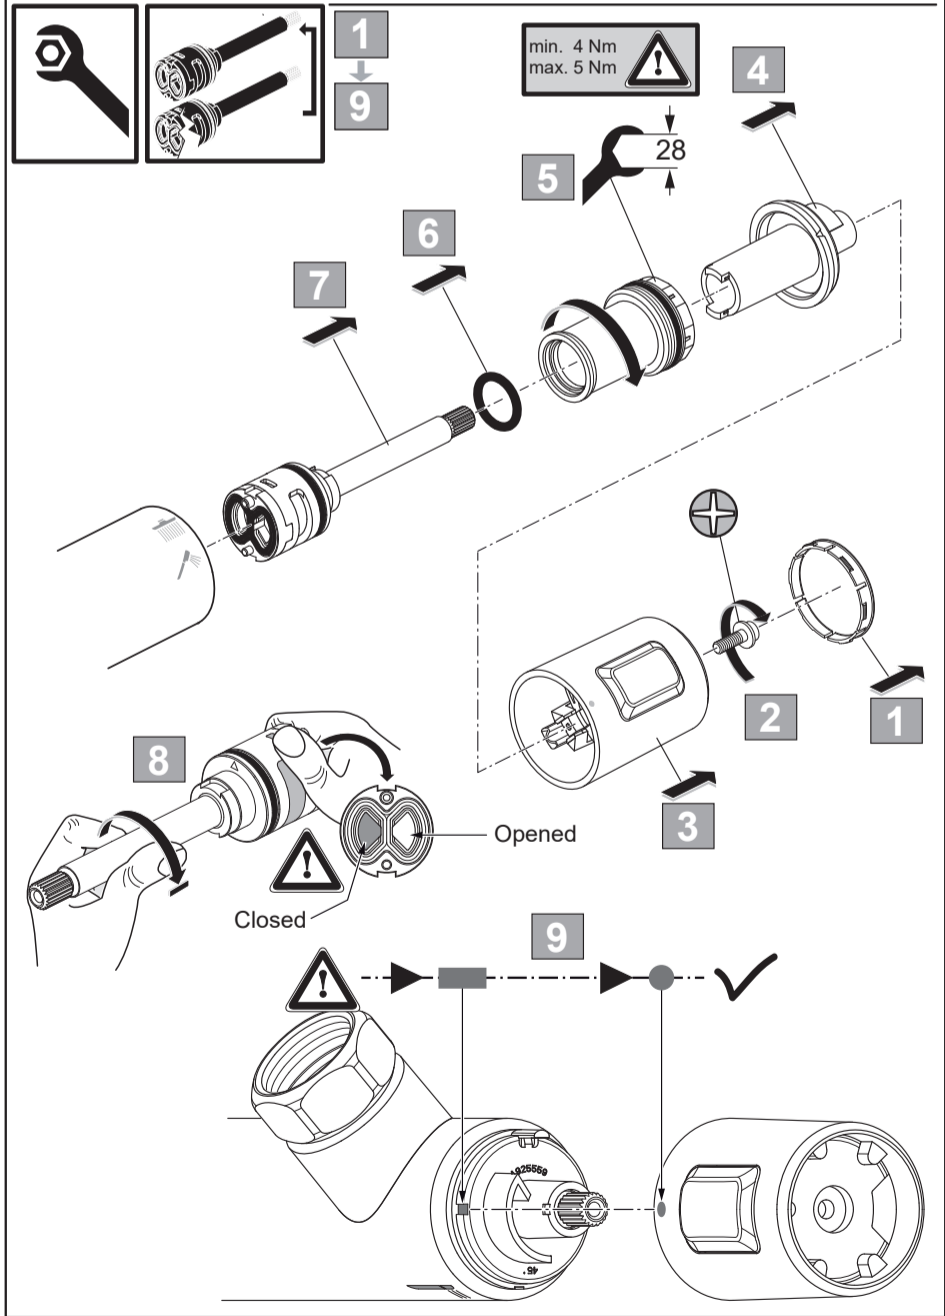

Pos.	Part No.
1	A 861 370 AA
2	A 861 371 NU
3	A 861 375 NU
4	A 861 376 NU
5	A 861 571 NU
6	B 960 167 AA
7	A 963 181 NU
8	B 960 486 AA
9	A 861 372 NU
10	A 960 914 AA
11	A 861 385 NU
12	BE 175 AA
13	B 9403 AA
14	A 861 332 NU
15	B 960 976 AA
16	A 861 331 AA
17	A 861 508 AA

18	A 861 273 AA	
19	A 861 379 AA	150 mm
	A 861 380 AA	300 mm

Ideal Standard

CERATHERM T25 A 7590 ..

0522 / A 869 009
Made in Germany

Ideal Standard International NV
 Corporate Village - Gent Building
 Da Vincilaan 2
 1935 Zaventem
 Belgium