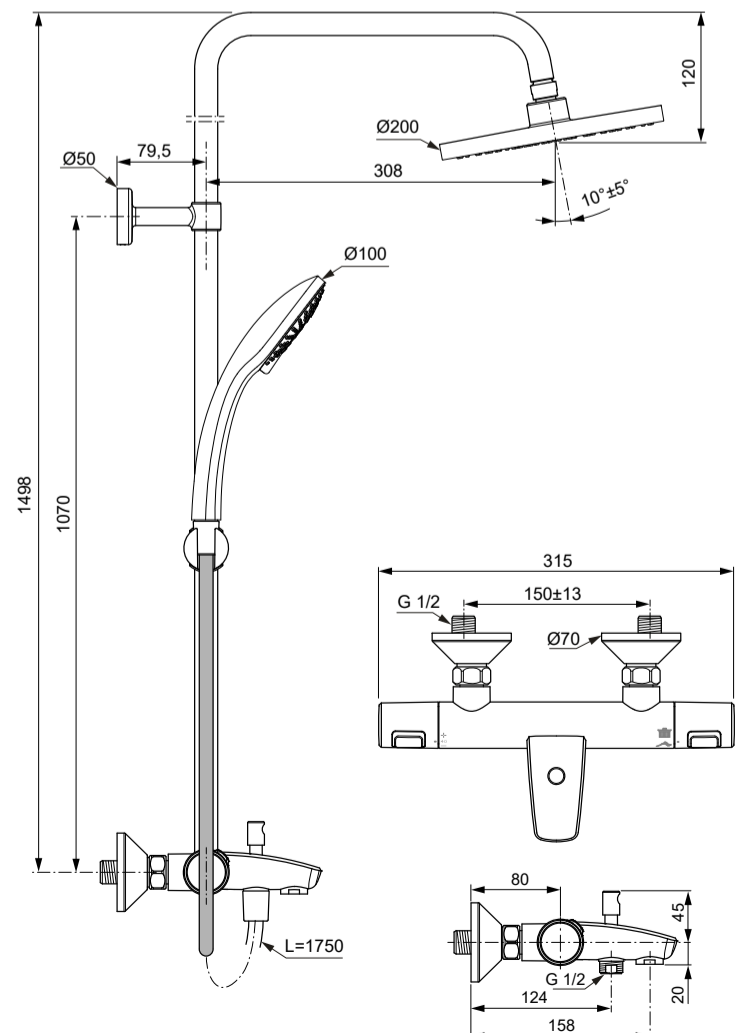

Pos.	Part No.
1	A 861 370 AA
2	A 861 371 NU
3	A 861 375 NU
4	A 861 376 NU
5	A 861 571 NU
6	B 960 167 AA
7	A 963 181 NU
8	B 960 486 AA
9	A 861 372 NU
10	A 960 914 AA
11	A 861 385 NU
12	BE 175 AA
13	B 9403 AA
14	A 861 332 NU
15	B 960 976 AA
16	A 861 331 AA
17	A 861 508 AA

18	A 861 273 AA	
19	A 861 379 AA	150 mm
	A 861 380 AA	300 mm

Ideal Standard

CERATHERM T25 A 7590 ..

0522 / A 869 009
Made in Germany

Ideal Standard International NV
 Corporate Village - Gent Building
 Da Vincilaan 2
 1935 Zaventem
 Belgium