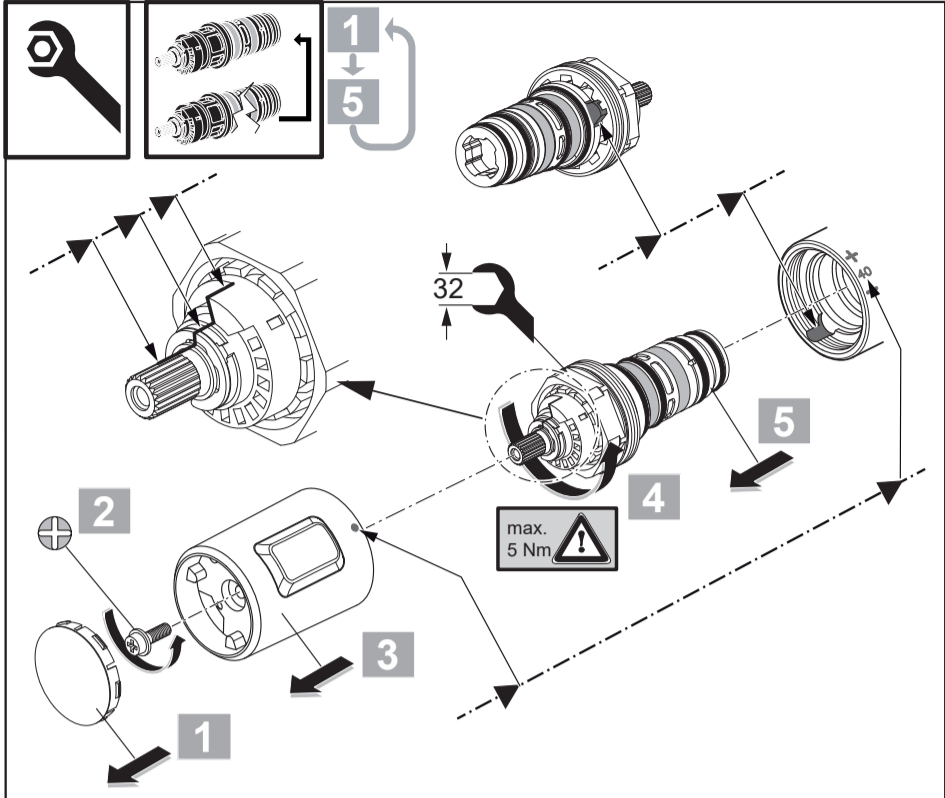

Pos.	Part No.
1	A 861 370 AA
2	A 861 371 NU
3	A 861 375 NU
4	A 861 376 NU
5	A 861 571 NU
6	B 960 167 AA
7	A 963 181 NU
8	B 960 486 AA
9	A 861 372 NU
10	A 960 914 AA
11	A 861 385 NU
12	BE 175 AA
13	B 9403 AA
14	A 861 332 NU
15	B 960 976 AA
16	A 861 331 AA
17	A 861 508 AA

18	A 861 273 AA	
19	A 861 379 AA	150 mm
	A 861 380 AA	300 mm

Ideal Standard

CERATHERM T25 A 7590 ..

0522 / A 869 009
Made in Germany

Ideal Standard International NV
 Corporate Village - Gent Building
 Da Vincilaan 2
 1935 Zaventem
 Belgium