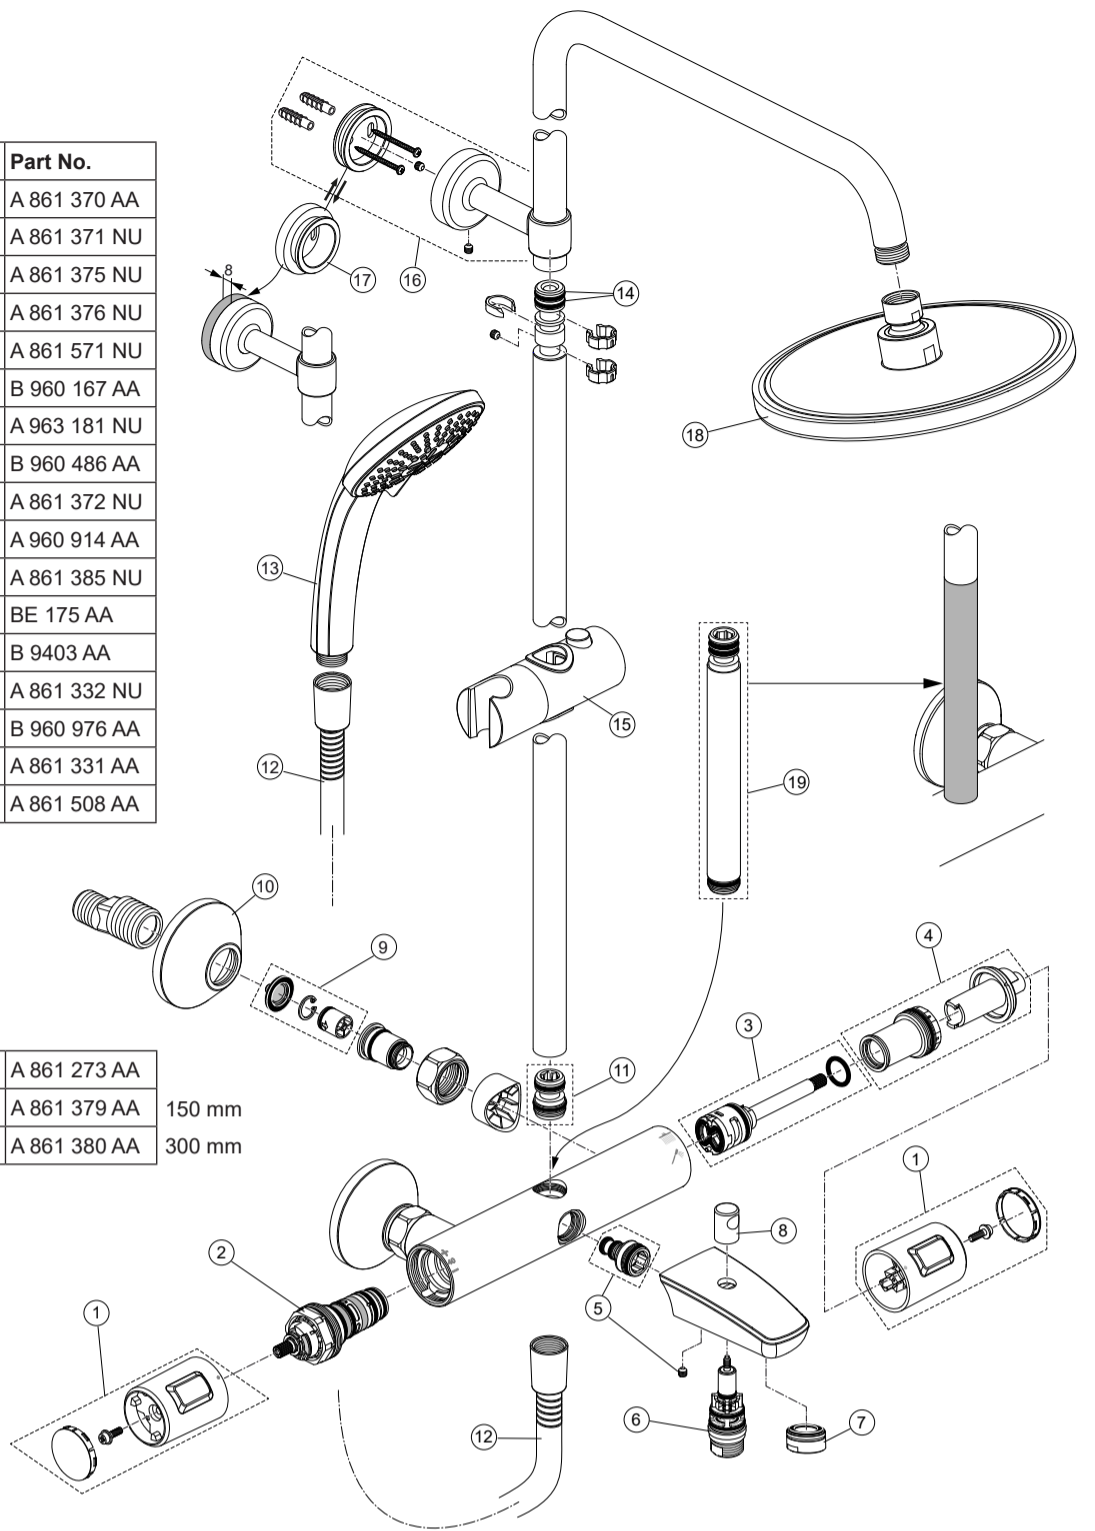

Spare Parts / Ersatzteile / Pièces de recharge / Pezzi di Ricambio / Piezas de requesto /
 Parte de reposição / Reserveonderdelen / Reservdelar / Reservedeler / Varaosat /
 Vraosat / Varahlutir / Ανταλλακτικά / Yedek Parçalar / Náhradní díly / Náhradné diely /
 Nadomestni deli / Резервни части / Запчасти / Części Zapasowe / Piese de schimb /
 Rendelhető alkatrészek / Запасні частини / Reservní deloví / Резервни делови /
 Резервни делови / Atsarginių dalių / Tellitavad varuosad / Rezervju daļi

Pos.	Part No.
1	A 861 370 AA
2	A 861 371 NU
3	A 861 375 NU
4	A 861 376 NU
5	A 861 571 NU
6	B 960 167 AA
7	A 963 181 NU
8	B 960 486 AA
9	A 861 372 NU
10	A 960 914 AA
11	A 861 385 NU
12	BE 175 AA
13	B 9403 AA
14	A 861 332 NU
15	B 960 976 AA
16	A 861 331 AA
17	A 861 508 AA

18	A 861 273 AA	
19	A 861 379 AA	150 mm
	A 861 380 AA	300 mm

Ideal Standard

CERATHERM T25 A 7590 ..

0522 / A 869 009
Made in Germany

Ideal Standard International NV
 Corporate Village - Gent Building
 Da Vincilaan 2
 1935 Zaventem
 Belgium