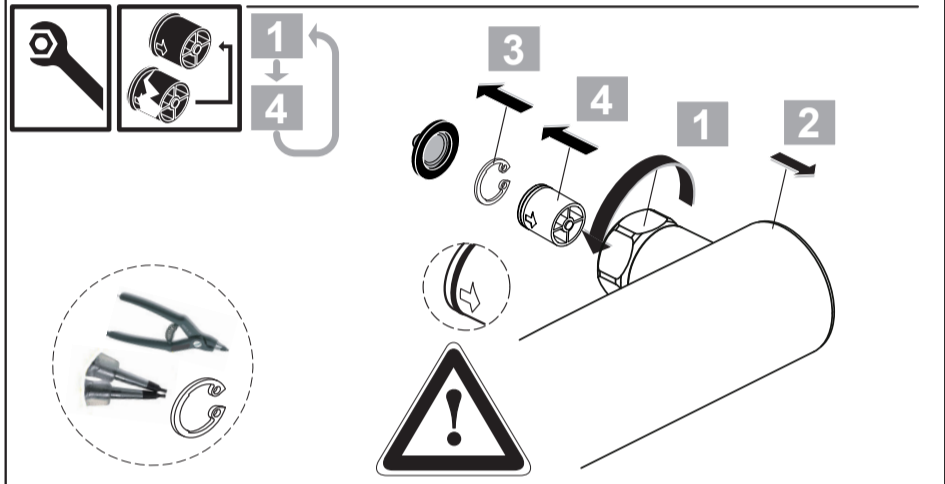

Pos.	Part No.
1	A 861 370 AA
2	A 861 371 NU
3	A 861 375 NU
4	A 861 376 NU
5	A 861 571 NU
6	B 960 167 AA
7	A 963 181 NU
8	B 960 486 AA
9	A 861 372 NU
10	A 960 914 AA
11	A 861 385 NU
12	BE 175 AA
13	B 9403 AA
14	A 861 332 NU
15	B 960 976 AA
16	A 861 331 AA
17	A 861 508 AA

18	A 861 273 AA	
19	A 861 379 AA	150 mm
	A 861 380 AA	300 mm

Ideal Standard

CERATHERM T25 A 7590 ..

0522 / A 869 009
Made in Germany

Ideal Standard International NV
 Corporate Village - Gent Building
 Da Vincilaan 2
 1935 Zaventem
 Belgium