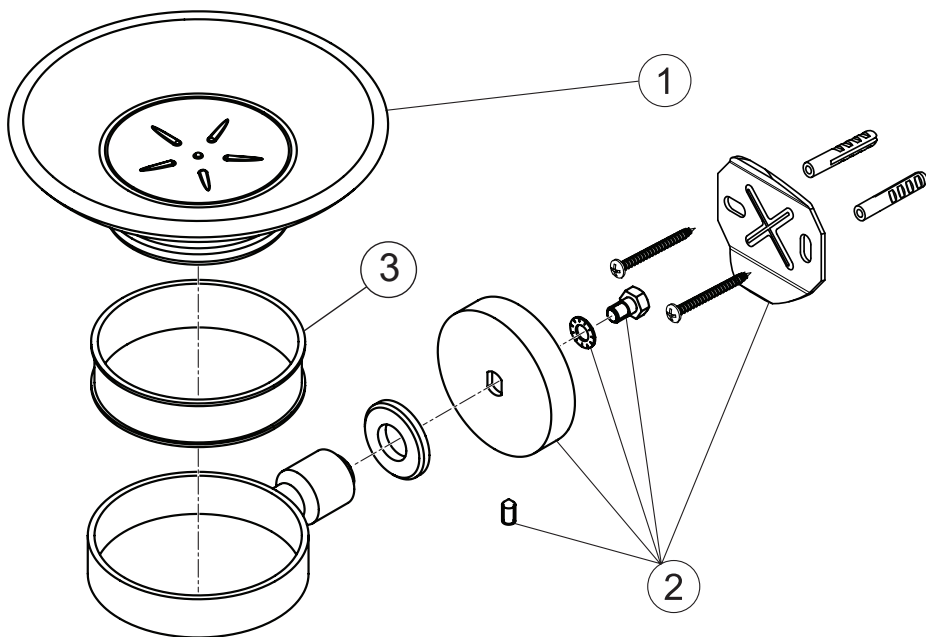

Position

1 = A 963 303 NU

2 = A 963 259 AA

3 = EW160NU

Ideal Standard

IOM

A 9123 AA

1115 / MTAc A9123