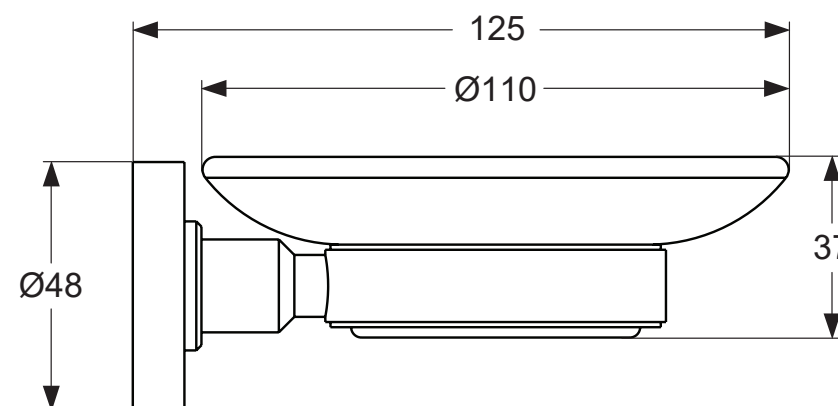

Position

1 = A 963 303 NU

2 = A 963 259 AA

3 = EW160NU

Ideal Standard

IOM

A 9123 AA

1115 / MTAc A9123