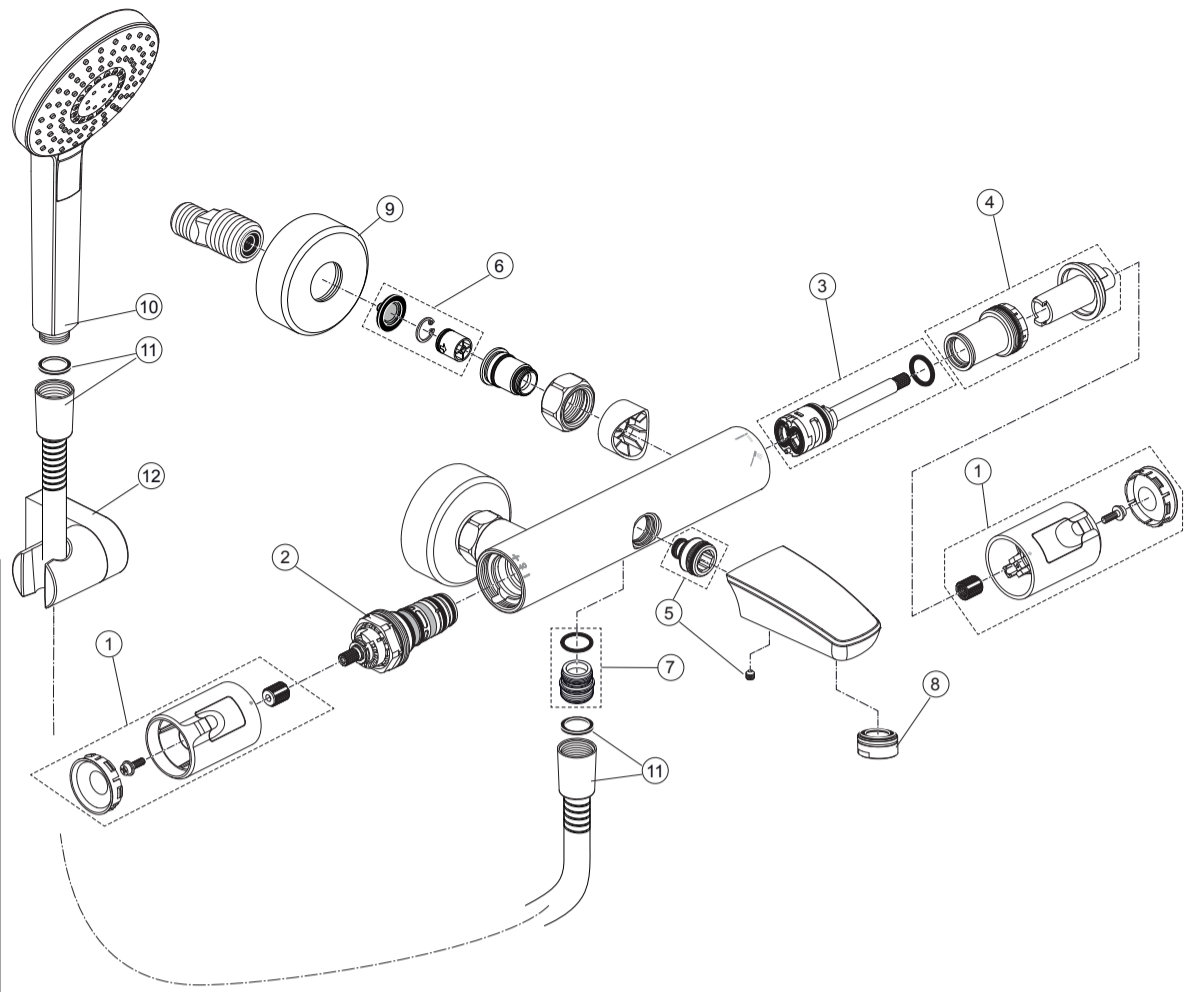

Spare Parts / Ersatzteile / Pièces de recharge / Pezzi di Ricambio / Piezas de requesto /
 Parte de reposição / Reserveonderdelen / Reservdelar / Reservedeler / Varaosat /
 Vraosat / Varahlutir / Ανταλλακτικά / Yedek Parçalar / Náhradní díly / Náhradné diely /
 Nadomestni deli / Резервни части / Запчасти / Części Zapasowe / Piese de schimb /
 Rendelhető alkatrészek / Запасні частини / Reservni delovi / Резервни делови /
 Резервни делови / Atsarginių dalių / Tellitavad varuosad / Rezervju daļu

Pos.	Part No.
1	A 861 382 AA
2	A 861 371 NU
3	A 861 375 NU
4	A 861 376 NU
5	A 861 387 NU
6	A 861 372 NU
7	A 861 374 NU
8	A 963 181 NU

9	B 960 242 AA
10	B 2231 AA
11	A 3330 AA
12	B 960 925 AA

	P bar		MAX. 10		5		Q (3 bar)
	T °C		MAX. 80		65		l/min
					55		8 20