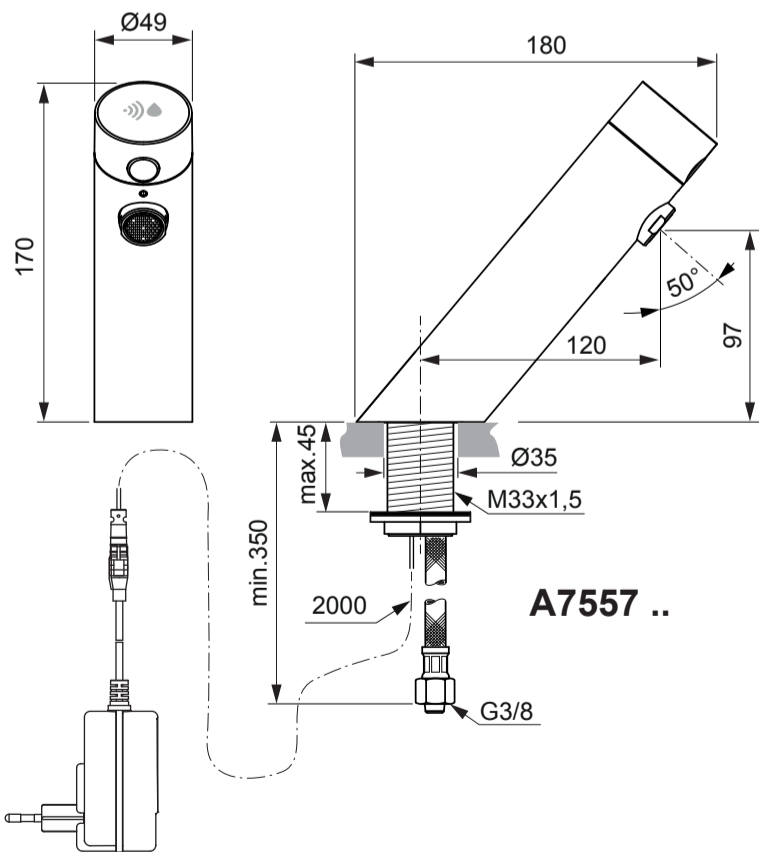

XX = AA, B3, XG

Pos.	Part No.
1	A 861 523 NU
2	A 861 524 XX
3	F 961 038 NU
	A 960 161 NU
	F 961 024 NU
4	A 861 525 NU

A7556
A7556
A7557

5	B 961 153 AA
	A 861 584 XX
6	F 961 050 NU
7	A 961 459 NU
8	A 962 575 NU
9	A 860 672 NU
10	A 960 505 NU
11	F 961 032 NU

Ideal Standard

SENSORFLOW NEW

A 7556 .. A 7557 ..

1021 / A 868 889R1
Made in Germany

A7557 ..

A 7556 ..

Ideal Standard International NV
 Corporate Village - Gent Building
 Da Vincilaan 2
 1935 Zaventem
 Belgium

www.idealstandardinternational.com

	P	bar		0,5	MAX. 10		5		Q (3 bar)
	T	°C			MAX. 80		65		l/min
							40		5