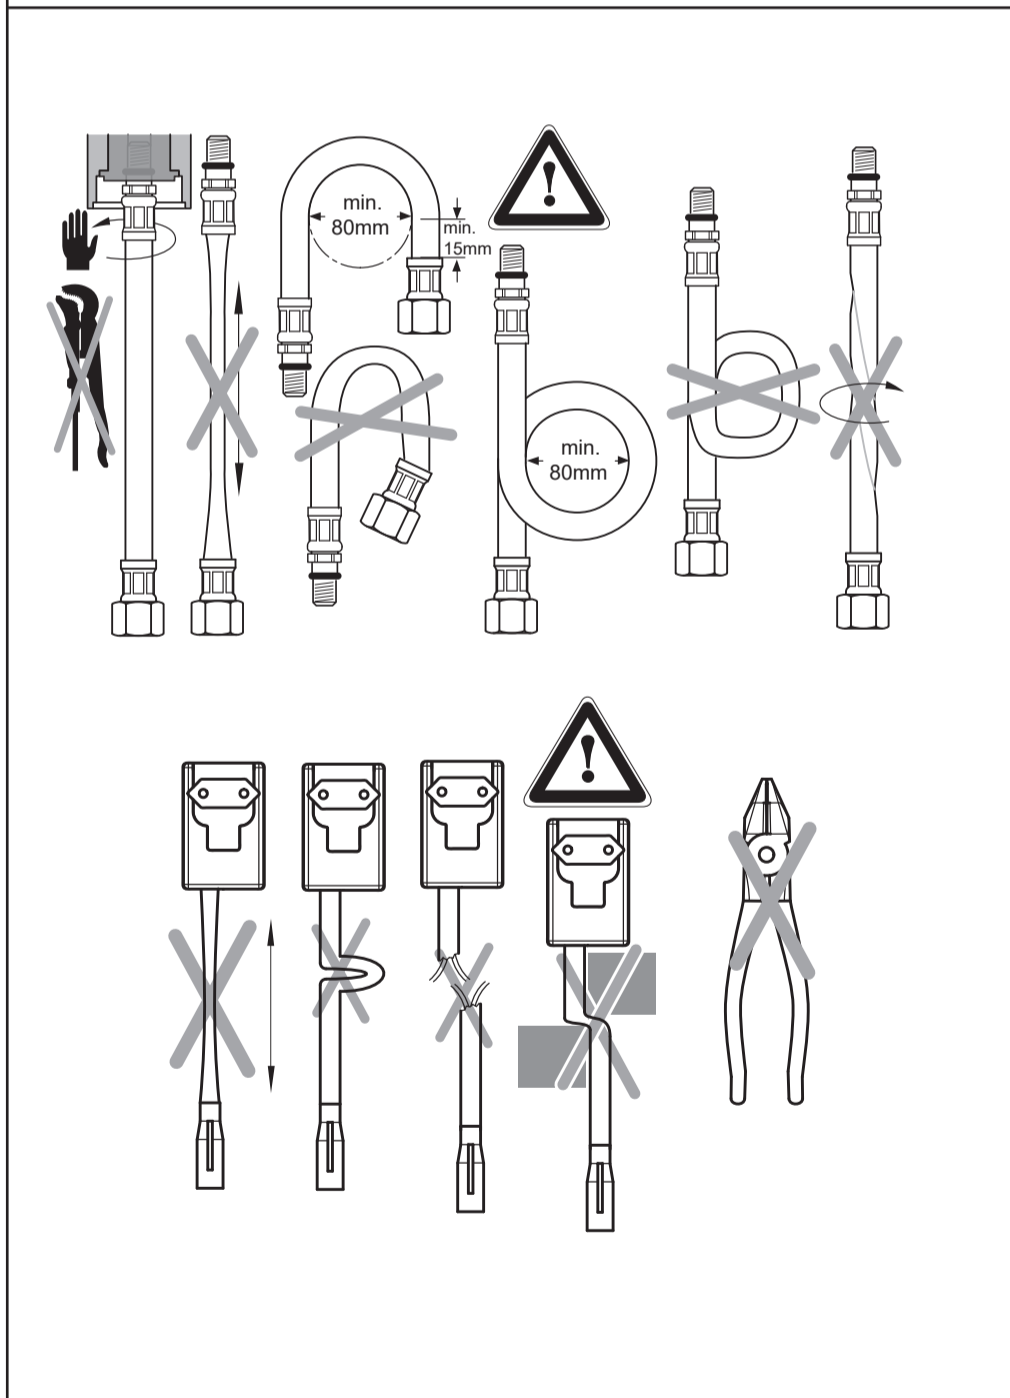

www.idealstandardinternational.com

	P	bar		0,5	MAX. 10		5		Q (3 bar)
	T	°C			MAX. 80		65		l/min
							40		5