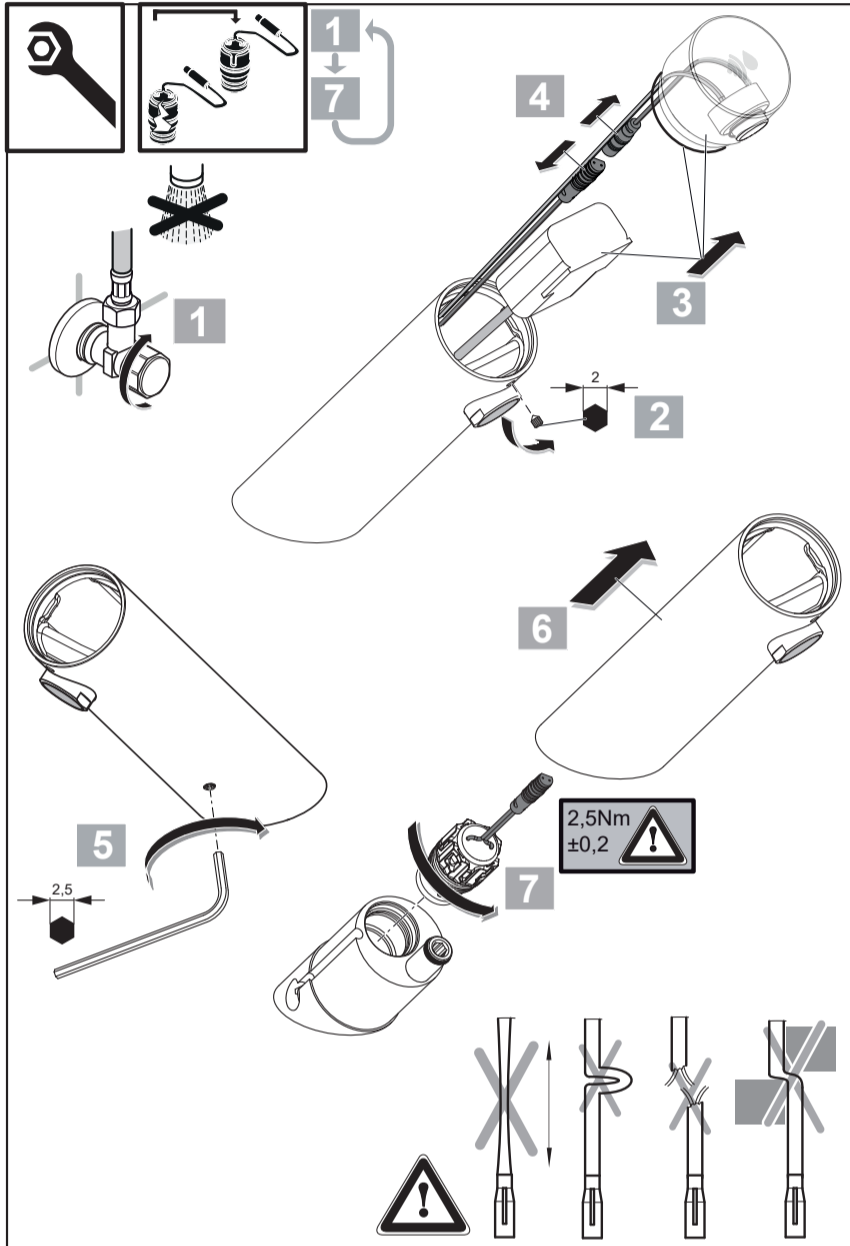

Spare Parts / Ersatzteile / Pièces de recharge / Pezzi di Ricambio / Piezas de requesto /
 Parte de reposição / Reserveonderdelen / Reservdelar / Reservedeler / Varaosat /
 Vraosat / Varahlutir / Ανταλλακτικά / Yedek Parçalar / Náhradní díly / Náhradné diely /
 Nadomestni deli / Резервни части / Zapczęści / Części Zapasowe / Piese de schimb /
 Rendelhető alkatrészek / Запасні частини / Reservni delovi / Резервни делови /
 Резервни делови / Atsarginių dalių / Tellitavad varuosad / Rezervju daļi

XX = AA, B3, XG

Pos.	Part No.
1	A 861 523 NU
2	A 861 524 XX
3	F 961 038 NU
	A 960 161 NU
	F 961 024 NU
4	A 861 525 NU

A7556
A7556
A7557

5	B 961 153 AA
	A 861 584 XX
6	F 961 050 NU
7	A 961 459 NU
8	A 962 575 NU
9	A 860 672 NU
10	A 960 505 NU
11	F 961 032 NU

Ideal Standard

SENSORFLOW NEW

A 7556 .. A 7557 ..

1021 / A 868 889R1
Made in Germany

A7557 ..

A 7556 ..

Ideal Standard International NV
 Corporate Village - Gent Building
 Da Vincilaan 2
 1935 Zaventem
 Belgium

www.idealstandardinternational.com

	P	bar		0,5	MAX. 10		5		Q (3 bar)
	T	°C			MAX. 80		65		l/min
							40		5