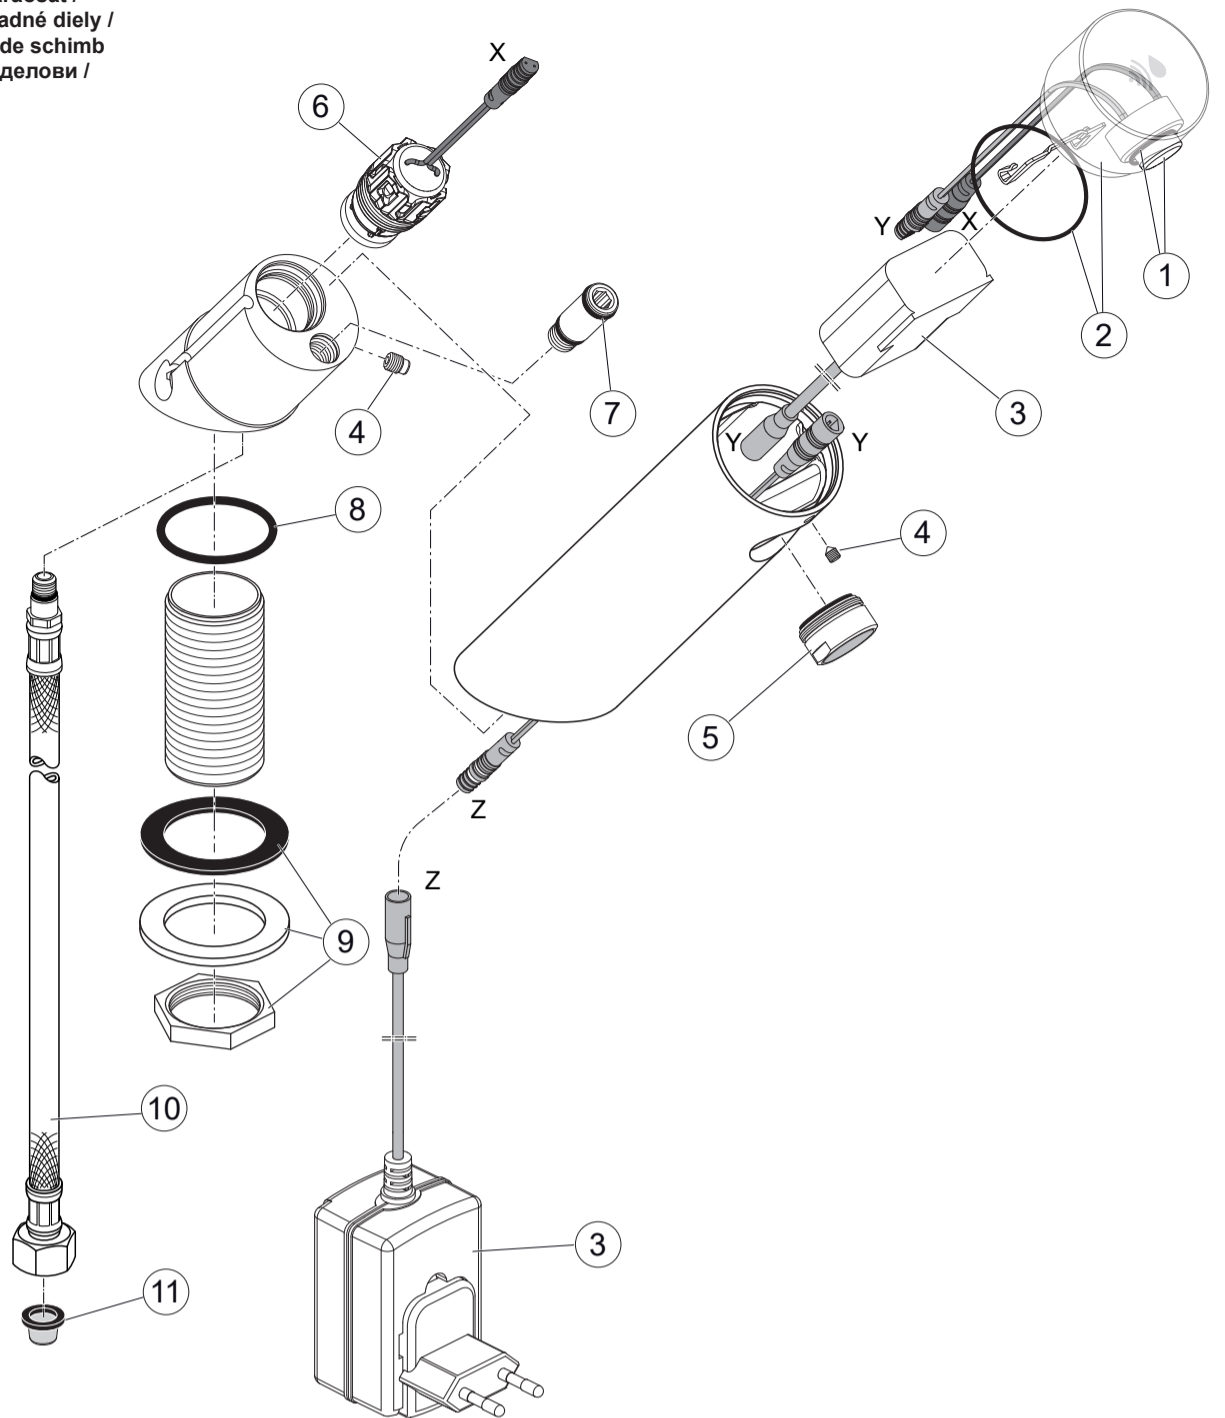

XX = AA, B3, XG

Pos.	Part No.
1	A 861 523 NU
2	A 861 524 XX
3	F 961 038 NU
	A 960 161 NU
	F 961 024 NU
4	A 861 525 NU

A7556
A7556
A7557

5	B 961 153 AA
	A 861 584 XX
6	F 961 050 NU
7	A 961 459 NU
8	A 962 575 NU
9	A 860 672 NU
10	A 960 505 NU
11	F 961 032 NU

Ideal Standard

SENSORFLOW NEW

A 7556 .. A 7557 ..

1021 / A 868 889R1
Made in Germany

A7557 ..

A 7556 ..

Ideal Standard International NV
 Corporate Village - Gent Building
 Da Vincilaan 2
 1935 Zaventem
 Belgium

www.idealstandardinternational.com

	P	bar		0,5	MAX. 10		5		Q (3 bar)
	T	°C			MAX. 80		65		l/min
							40		5