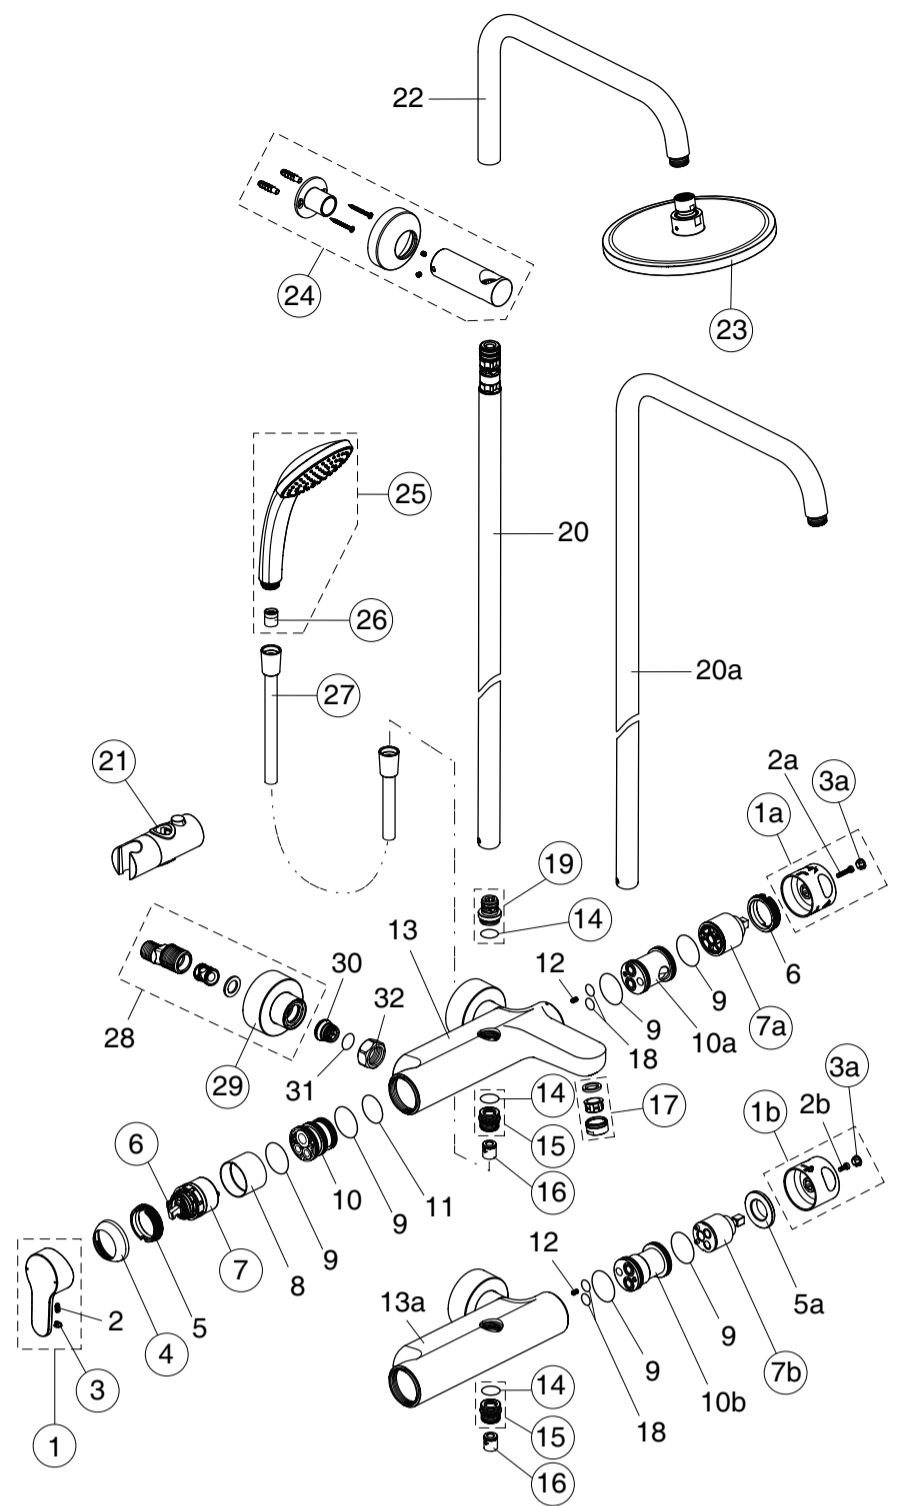

Ordering spares / Ersatzteil - Regelung / Pièces de rechange / Parti di ricambio / Lista de recambios / Onderdelen bestellen (NL/B) / Κωδικοί Ανταλλακτικών / Bestilling af reservedele / Beställning av reservdelar / Bestilling av reservedeler / Резервни части / Запчасти / Części zapasowe / Piese de schimb / Rendelhető alkatrészek / Запасні частини / Резервни делови / Резервни делови / Atsarginių dalių / Tellitavad varuosad / Rezerves daļas / Náhradní díly / Náhradné diely / Yedek parça siparişi / Nadomestni deli

XX = AA, AD,

- | | |
|------------------|------------------|
| 1 - B 961703 XX | 17 - A 960537 XX |
| 1a - B 961212 XX | 19 - B 961704 XX |
| 1b - B 961213 XX | 21 - B 960976 XX |
| 3 - B 960473 XX | 23 - A 861378 XX |
| 3a - A 962227 XX | 24 - A 861389 NU |
| 4 - B 960862 XX | 25 - B 9402 XX |
| 6 - A 861181 NU | 26 - B 961093 NU |
| 7 - B 961491 NU | 27 - B 4109 XX |
| 7a - B 961214 NU | 29 - B 961016 XX |
| 7b - B 961215 NU | |
| 14 - A 961640 NU | |
| 15 - B 964675 XX | |
| 16 - B 961346 NU | |

Ideal Standard

CERAFINE MODEL O

10.2021 / B565109

Ideal Standard International NV
Corporate Village – Gent Building
Da Vincilaan 2
1935 Zaventem
Belgium
<http://www.idealstandardinternational.com>

	P bar	0,5	MAX. 10	1	5		Q (3 bar)
	T C°		MAX. 80		65		l/min
					40		
							20 8 9,5