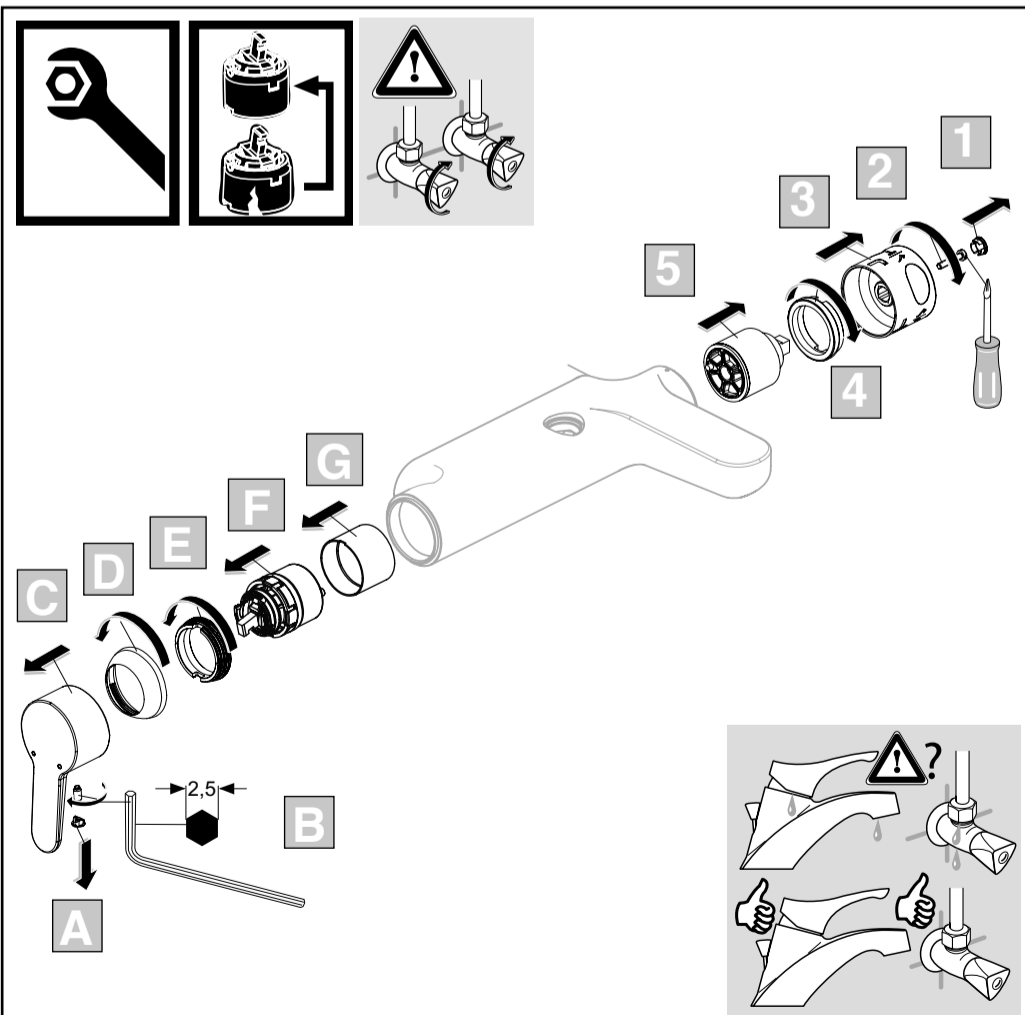

Ordering spares / Ersatzteil - Regelung / Pièces de rechange / Parti di ricambio / Lista de recambios / Onderdelen bestellen (NL/B) / Κωδικοί Ανταλλακτικών / Bestilling af reservedele / Beställning av reservdelar / Bestilling av reservedeler / Резервни части / Запчасти / Części zapasowe / Piese de schimb / Rendelhető alkatrészek / Запасні частини / Резервни делови / Резервни делови / Atsarginių dalių / Tellitavad varuosad / Rezerves daļas / Náhradní díly / Náhradné diely / Yedek parça siparişi / Nadomestni deli

XX = AA, AD,

- | | |
|------------------|------------------|
| 1 - B 961703 XX | 17 - A 960537 XX |
| 1a - B 961212 XX | 19 - B 961704 XX |
| 1b - B 961213 XX | 21 - B 960976 XX |
| 3 - B 960473 XX | 23 - A 861378 XX |
| 3a - A 962227 XX | 24 - A 861389 NU |
| 4 - B 960862 XX | 25 - B 9402 XX |
| 6 - A 861181 NU | 26 - B 961093 NU |
| 7 - B 961491 NU | 27 - B 4109 XX |
| 7a - B 961214 NU | 29 - B 961016 XX |
| 7b - B 961215 NU | |
| 14 - A 961640 NU | |
| 15 - B 964675 XX | |
| 16 - B 961346 NU | |

Ideal Standard

CERAFINE MODEL O

10.2021 / B565109

Ideal Standard International NV
Corporate Village – Gent Building
Da Vincilaan 2
1935 Zaventem
Belgium
<http://www.idealstandardinternational.com>

	P bar	0,5	MAX. 10	1	5		Q (3 bar)
	T C°		MAX. 80		65		l/min
					40		
							20 8 9,5