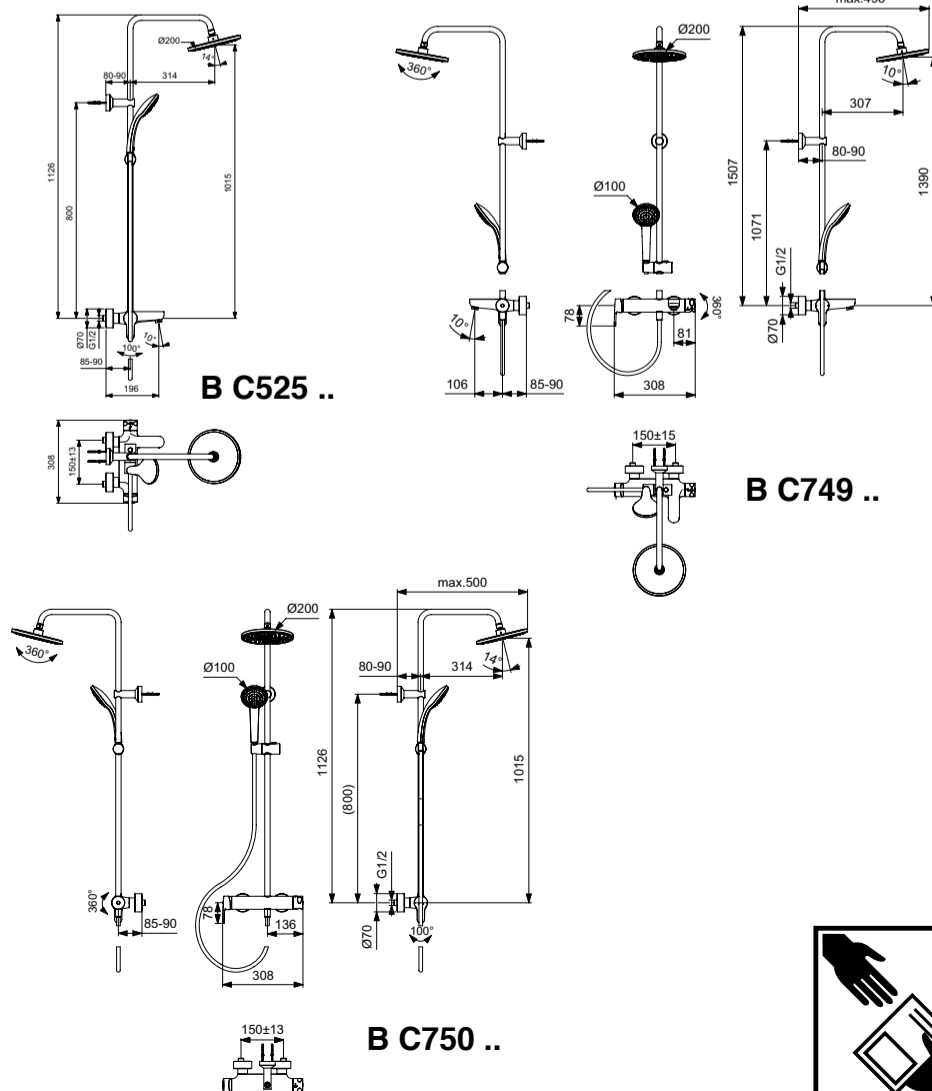

XX = AA, AD,

- | | |
|------------------|------------------|
| 1 - B 961703 XX | 17 - A 960537 XX |
| 1a - B 961212 XX | 19 - B 961704 XX |
| 1b - B 961213 XX | 21 - B 960976 XX |
| 3 - B 960473 XX | 23 - A 861378 XX |
| 3a - A 962227 XX | 24 - A 861389 NU |
| 4 - B 960862 XX | 25 - B 9402 XX |
| 6 - A 861181 NU | 26 - B 961093 NU |
| 7 - B 961491 NU | 27 - B 4109 XX |
| 7a - B 961214 NU | 29 - B 961016 XX |
| 7b - B 961215 NU | |
| 14 - A 961640 NU | |
| 15 - B 964675 XX | |
| 16 - B 961346 NU | |

Ideal Standard

CERAFINE MODEL O

10.2021 / B565109

Ideal Standard International NV
Corporate Village – Gent Building
Da Vincilaan 2
1935 Zaventem
Belgium
<http://www.idealstandardinternational.com>

	P bar	0,5	MAX. 10	1	5		Q (3 bar)
	T C°		MAX. 80		65		l/min
					40		
							20 8 9,5