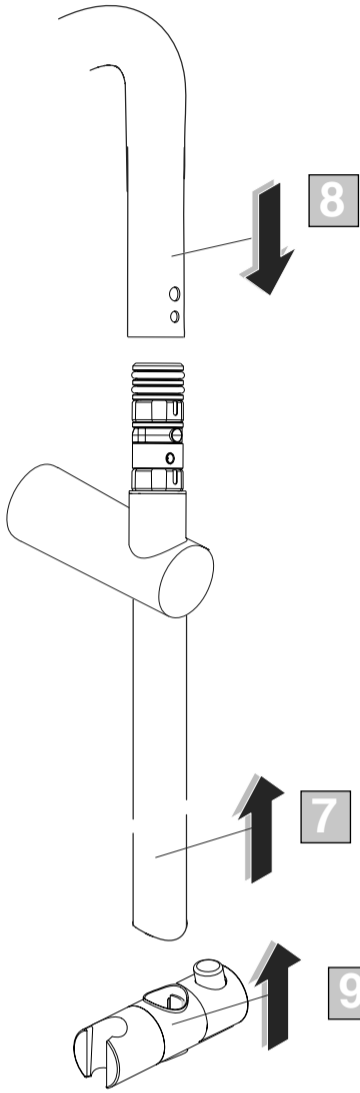

XX = AA, AD,

- | | |
|------------------|------------------|
| 1 - B 961703 XX | 17 - A 960537 XX |
| 1a - B 961212 XX | 19 - B 961704 XX |
| 1b - B 961213 XX | 21 - B 960976 XX |
| 3 - B 960473 XX | 23 - A 861378 XX |
| 3a - A 962227 XX | 24 - A 861389 NU |
| 4 - B 960862 XX | 25 - B 9402 XX |
| 6 - A 861181 NU | 26 - B 961093 NU |
| 7 - B 961491 NU | 27 - B 4109 XX |
| 7a - B 961214 NU | 29 - B 961016 XX |
| 7b - B 961215 NU | |
| 14 - A 961640 NU | |
| 15 - B 964675 XX | |
| 16 - B 961346 NU | |

Ideal Standard

CERAFINE MODEL O

10.2021 / B565109

Ideal Standard International NV
Corporate Village – Gent Building
Da Vincilaan 2
1935 Zaventem
Belgium
<http://www.idealstandardinternational.com>

	P bar	0,5	MAX. 10	1	5		Q (3 bar)
	T C°		MAX. 80		65		l/min
					40		
							20 8 9,5