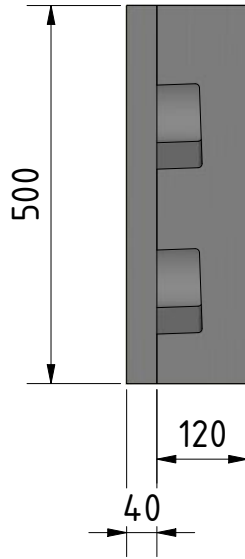

Ansicht ohne Deckplatte!

Fensterseite!

(1 : 10)

Material: EPS 032 (RG 25)

				DATUM	Name	M-WRG-MSF-W-li Montageset FL-WDVS links		
				Gezeichnet	28.05.2019			M.Corvin
				Kontrolliert				
				Norm				
				 LÜFTUNG & WÄRMERÜCKGEWINNUNG		5053-01		
								1 A4
Status	Änderungen	DATUM	Name					