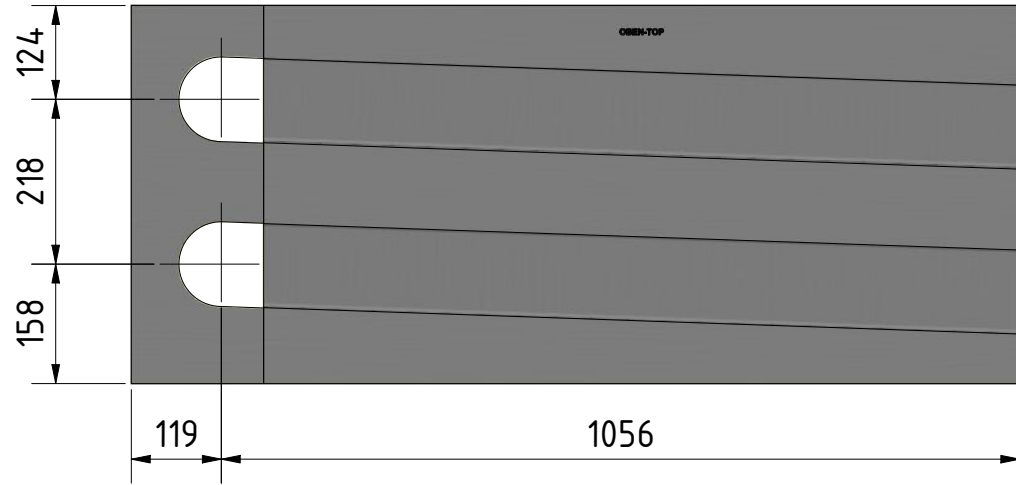

Ansicht ohne Deckplatte!

Fensterseite!

(1 : 10)

Material: EPS 032 (RG 25)

				DATUM	Name	M-WRG-MSF-W-li Montageset FL-WDVS links		
				Gezeichnet	28.05.2019			M.Corvin
				Kontrolliert				
				Norm				
				 LÜFTUNG & WÄRMERÜCKGEWINNUNG		5053-01		
								1 A4
Status	Änderungen	DATUM	Name					