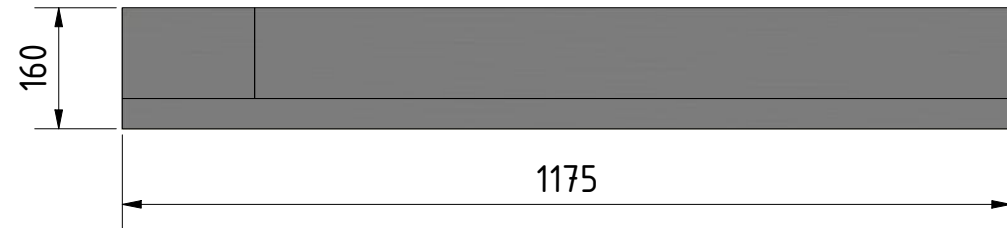

Ansicht ohne Deckplatte!

Fensterseite!

(1 : 10)

Material: EPS 032 (RG 25)

				DATUM	Name	M-WRG-MSF-W-li Montageset FL-WDVS links		
				Gezeichnet	28.05.2019			M.Corvin
				Kontrolliert				
				Norm				
				 LÜFTUNG & WÄRMERÜCKGEWINNUNG		5053-01		
								1 A4
Status	Änderungen	DATUM	Name					