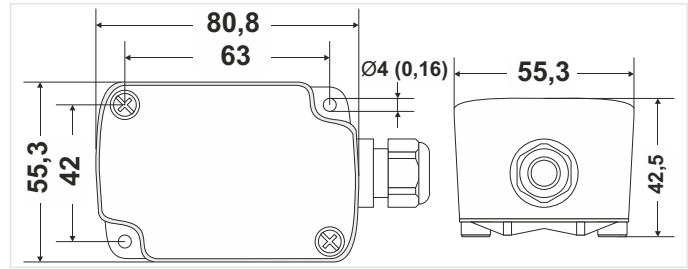

ABMESSUNGEN

BESTELLINFORMATION

Beschreibung	Art.-Nr.:
NTC 20k- Temperaturfühlerelement	SF20-B54-R

Ademco 1 GmbH
Hardhofweg 40
74821 Mosbach
DEUTSCHLAND
Tel.: +49 1801 466 388
Fax: +49 800 0466 388
info.de@resideo.com
homecomfort.resideo.com/de

Ademco Austria GmbH
Thomas Klestil Platz 13
1030 Wien
ÖSTERREICH
Tel.: +43 810 200 213
Fax: +43 1 2057 740 038
info.at@resideo.com
homecomfort.resideo.com/at

Pittway 3 GmbH
Industriestrasse 25
8604 Volketswil
SCHWEIZ
Tel.: +41 44 945 01 01
Fax: +41 44 945 01 06
info.ch@resideo.com
homecomfort.resideo.com/ch

bk-electronic GmbH
Hardhofweg 40
74821 Mosbach
DEUTSCHLAND
Tel.: +49 6261 81 1235
Fax: +49 6261 97 83351
retail@honeywellhome.com
livewell.honeywellhome.com
getconnected.honeywellhome.com