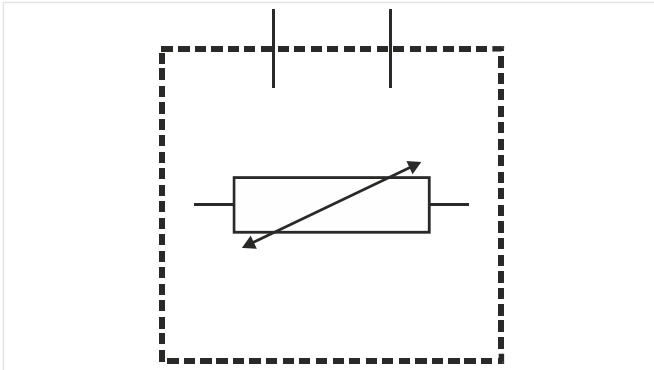

*nicht kondensierend

EINBAUHINWEISE

Verkabelung

Kabelführung Höchstlänge

Vom Fühler zum Regler: 200 m

Hinweis: Verwenden Sie geschirmte Kabel in Bereichen mit hoher Störstrahlung. Halten Sie mindestens 15 cm Abstand zwischen den Fühler- und Stromkabeln.

Elektrischer Anschluss

Die Verkabelung des Temperaturfühlers muss den Anforderungen des Anschlussschemas entsprechen. Die Klemmen sind nicht polarisiert. Demzufolge führt ein vertauschter Drahtanschluss zu keiner Fehlfunktion.