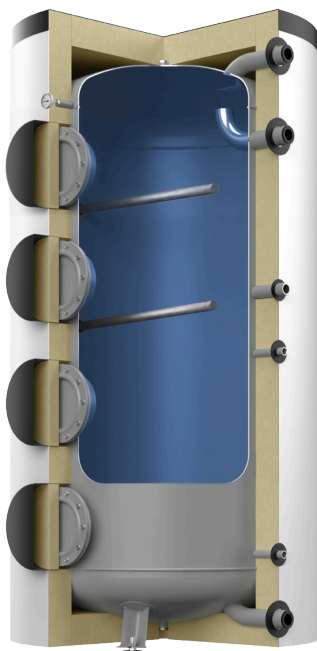

Reflex Storatherm Aqua Load AL 4000/R4, Ladespeicher mit , weiß, 10 bar

Artikelnummer: 7845480

reflex

Thinking solutions.

Merkmale

Typ	AL 4000/R4
Farbe	weiß
Nenninhalt	4040 l
Ausgeführt nach	EN 12897
Betriebstemperatur	95 °C
Betriebsüberdruck	10 bar
Anschluss Trinkwasser	R 3"
Anschluss Zirkulation	R 1 1/4"
Anschluss Speicherbeladung	R 3"
Anschluss Kalt-/Warmwasser	R 3"
Durchmesser	1740 mm
Max. Höhe	2721 mm
Tiefe	1740 mm
Kippmaß ca.	2845 mm
Gewicht	939,00 kg

Beschreibung

Reflex Storatherm Aqua Load

Warmwasserspeicher zur externen Trinkwassererwärmung in stehender Ausführung ohne innenliegenden Wärmetauscher.

Speicherbehälter aus Stahl S235JR+AR, ausgelegt nach DIN EN 12897 und Druckgeräterichtlinie 2014/68/EU. Die Emaillierung für hygienisch einwandfreies Trinkwasser erfolgt nach DIN 4753 T3.

Trinkwasserspeicher bis 500 Liter gedämmt mit nicht abnehmbarem, hocheffizienten Dämmsystem, gemäß DIN 4102-1 Baustoffklasse B2, Trinkwasserspeicher > 500 bis 1000 Liter gedämmt mit 100mm, Trinkwasserspeicher > 1000 Liter mit 120mm abnehmbarer Vliesdämmung, gemäß DIN 4102-1 Baustoffklasse B2. Speicher bis 2000 Liter werden aufisoliert geliefert. Speicher ab 3000 Liter werden liegend, ohne Dämmung transportiert. Dämmung muss separat bestellt werden.