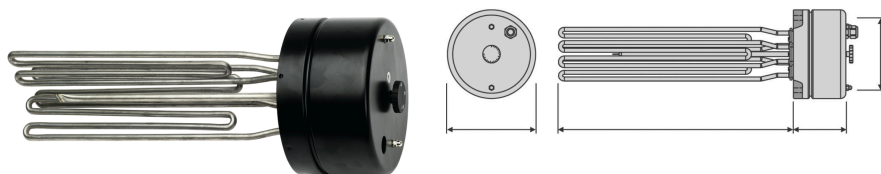

Reflex EFHR 25,0, Elektro-Flanschheizkörper für Trink- & Heizwasserspeicher

Artikelnummer: 9115569

Merkmale

Typ	EFHR 25,0
Min. zul. Betriebstemperatur	0 °C
Max. zul. Betriebstemperatur	110 °C
Anschluss elektrisch	400V/50Hz
Leistungsstufen	25,0 / 18,8 / 12,5
Durchmesser	280 mm
Max. Höhe	140 mm
Breite	225 mm
Einbaulänge	740 mm
Gewicht	11,00 kg

Beschreibung

Reflex EFHR

Elektro-Flanschheizkörper für die elektrische Zusatzbeheizung von Reflex Storatherm Heat H.../R und HF.../R Heizwasserpufferspeicher und Reflex Storatherm Aqua Speicher-Wassererwärmer mit entsprechender Einbaumöglichkeit über die Besichtigungsöffnung.

Temperaturregler bis 95°C SollwertEinstellung. Anschlussklemmkasten ist integriert. 3 Leistungsstufen umklemmbar. Inklusive Flansch und Dichtung. Einbau und elektrischer Anschluss erfolgt bauseits. Wasserhärte max. 14°dH, für Dauerbetrieb zugelassen.