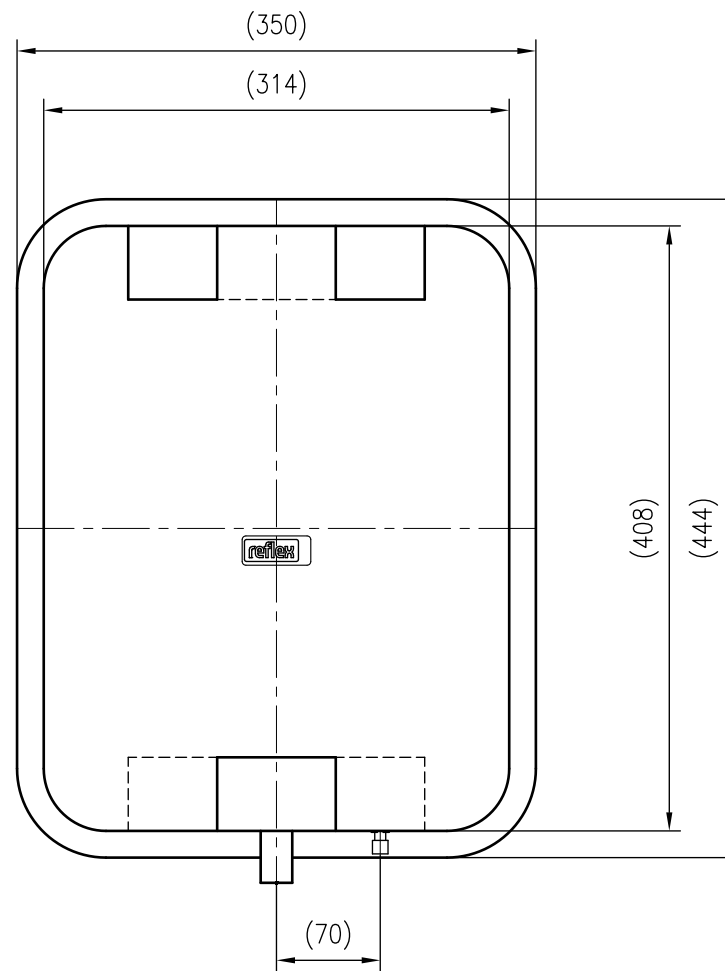

Side view

Front view

Isometric view

Top view

Unterliegt nicht dem Änderungsdienst/  
Not subject to change management

Maßstab/  
Scale: 1:5

Format/  
Size: A3

Revision  
31.03.2021

Reflex F12 3bar – 2211900