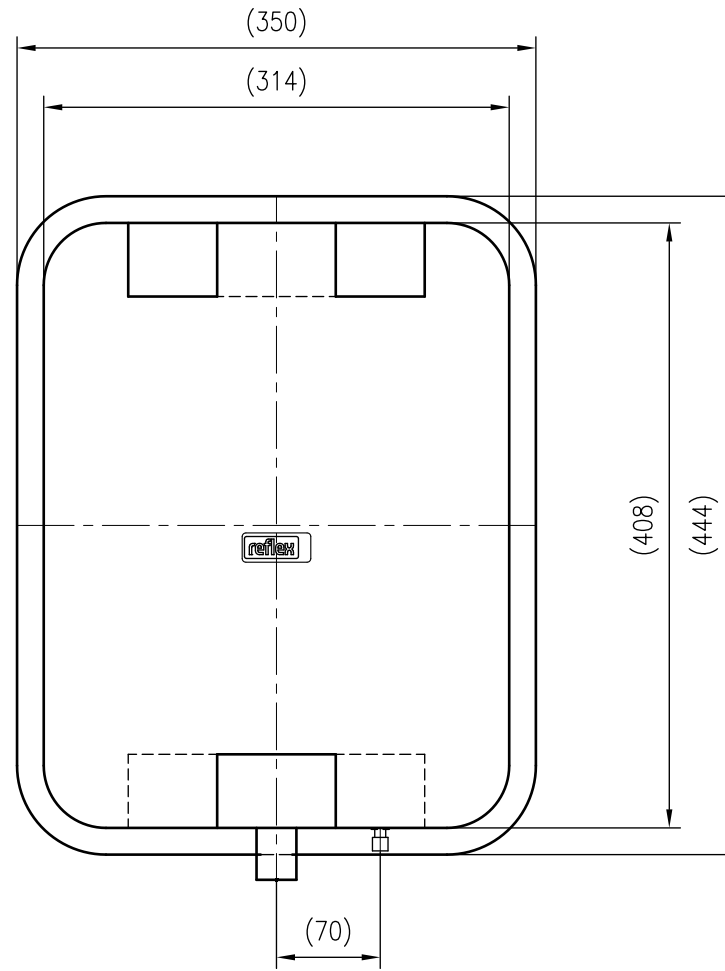

Side view

Front view

Isometric view

Top view

Unterliegt nicht dem Änderungsdienst/
Not subject to change management

Maßstab/
Scale: 1:5

Format/
Size: A3

Revision
31.03.2021

Reflex F15 3bar – 2215500

A3