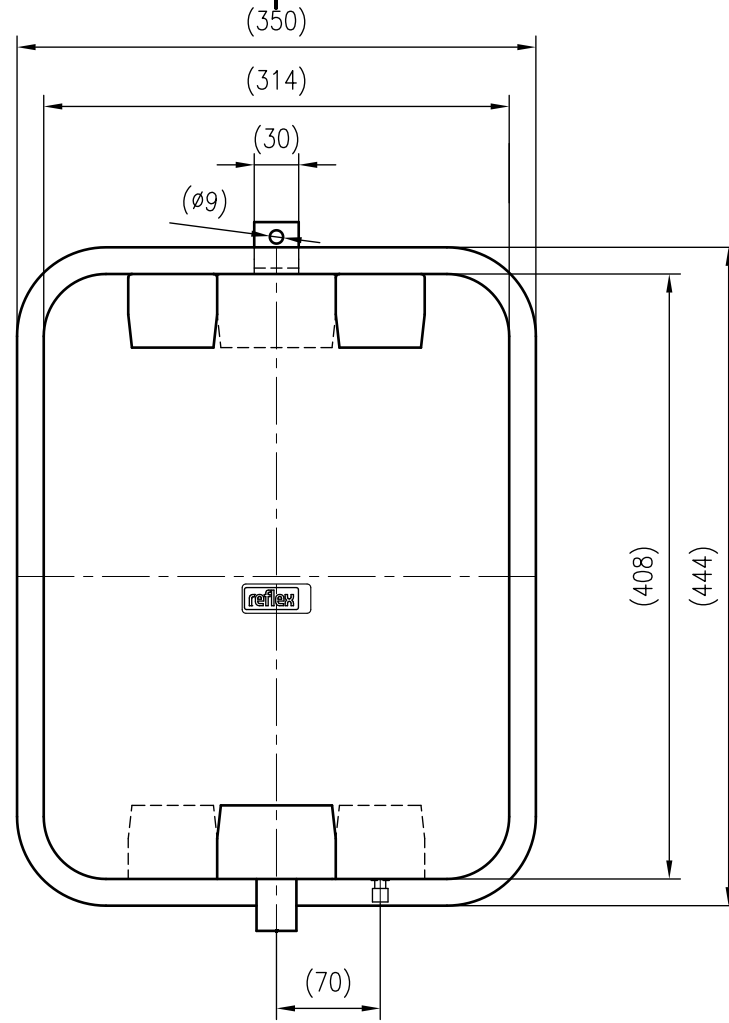

Side view

Front view

Isometric view

Top view

Unterliegt nicht dem Änderungsdienst/
Not subject to change management

Maßstab/
Scale: 1:5

Format/
Size: A3

Revision
31.03.2021

Reflex F24 3bar – 2219000