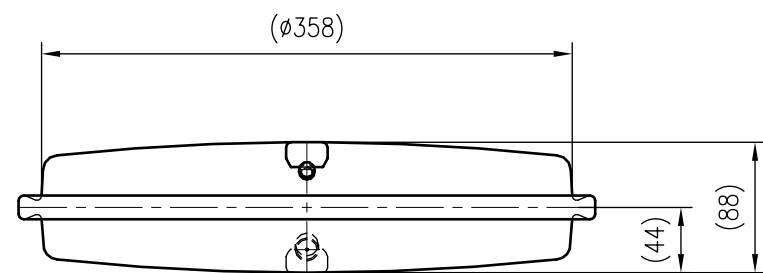

Side view

Front view

Isometric view

Top view

Unterliegt nicht dem Änderungsdienst/ Not subject to change management		Maßstab/ Scale: 1:5	Format/ Size: A3
Revision 31.03.2021	Reflex F8 3bar – 2407000		