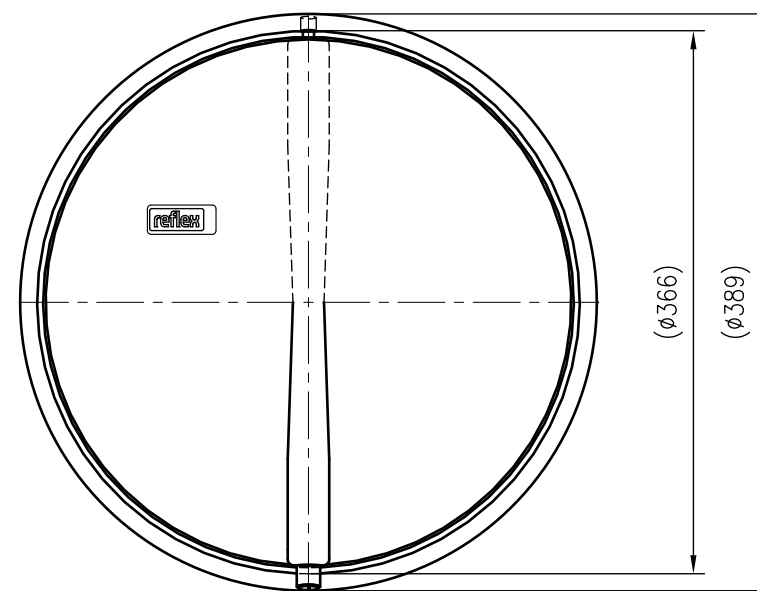

Side view

Front view

Isometric view

Top view

Unterliegt nicht dem Änderungsdienst/ Not subject to change management		Maßstab/ Scale: 1:5	Format/ Size: A3
Revision 31.03.2021	Reflex F8 3bar – 2407000		