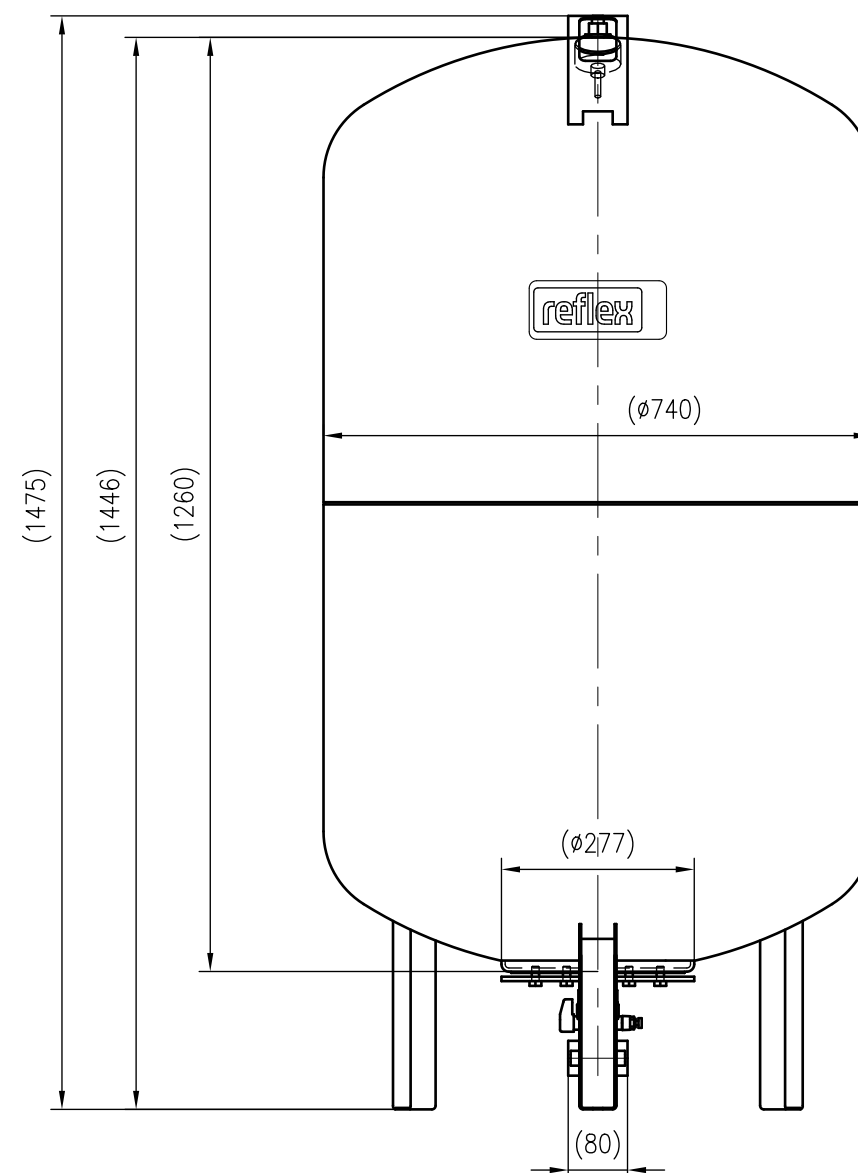

Side view

Front view

Isometric view

Top view

Unterliegt nicht dem Änderungsdienst/ Not subject to change management	Maßstab/ Scale: 1:10	Format/ Size: A2
Revision 04.05.2016	Refix DT 500 10bar – 7309500	