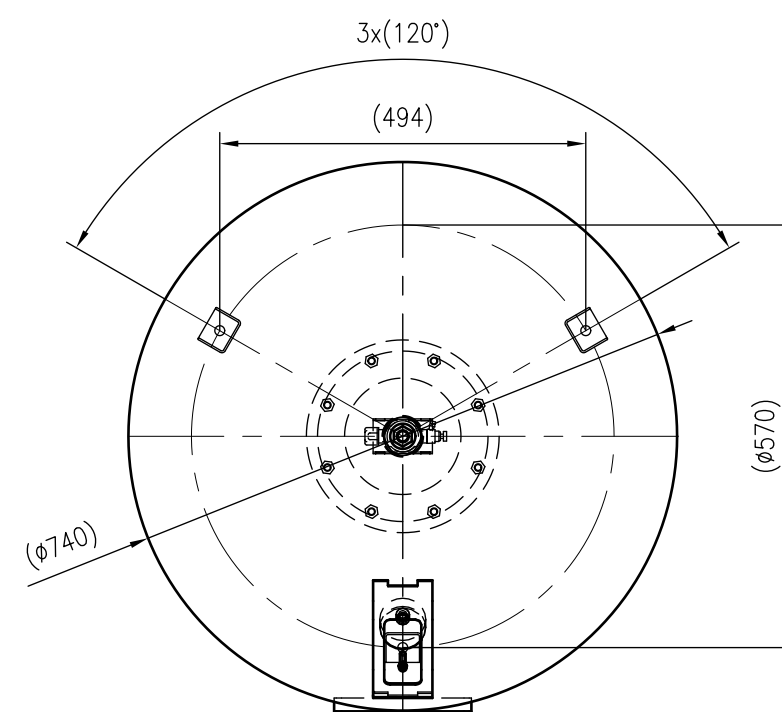

Side view

Front view

Isometric view

Top view

Unterliegt nicht dem Änderungsdienst/ Not subject to change management	Maßstab/ Scale: 1:10	Format/ Size: A2
Revision 04.05.2016	Refix DT 500 10bar – 7309500	