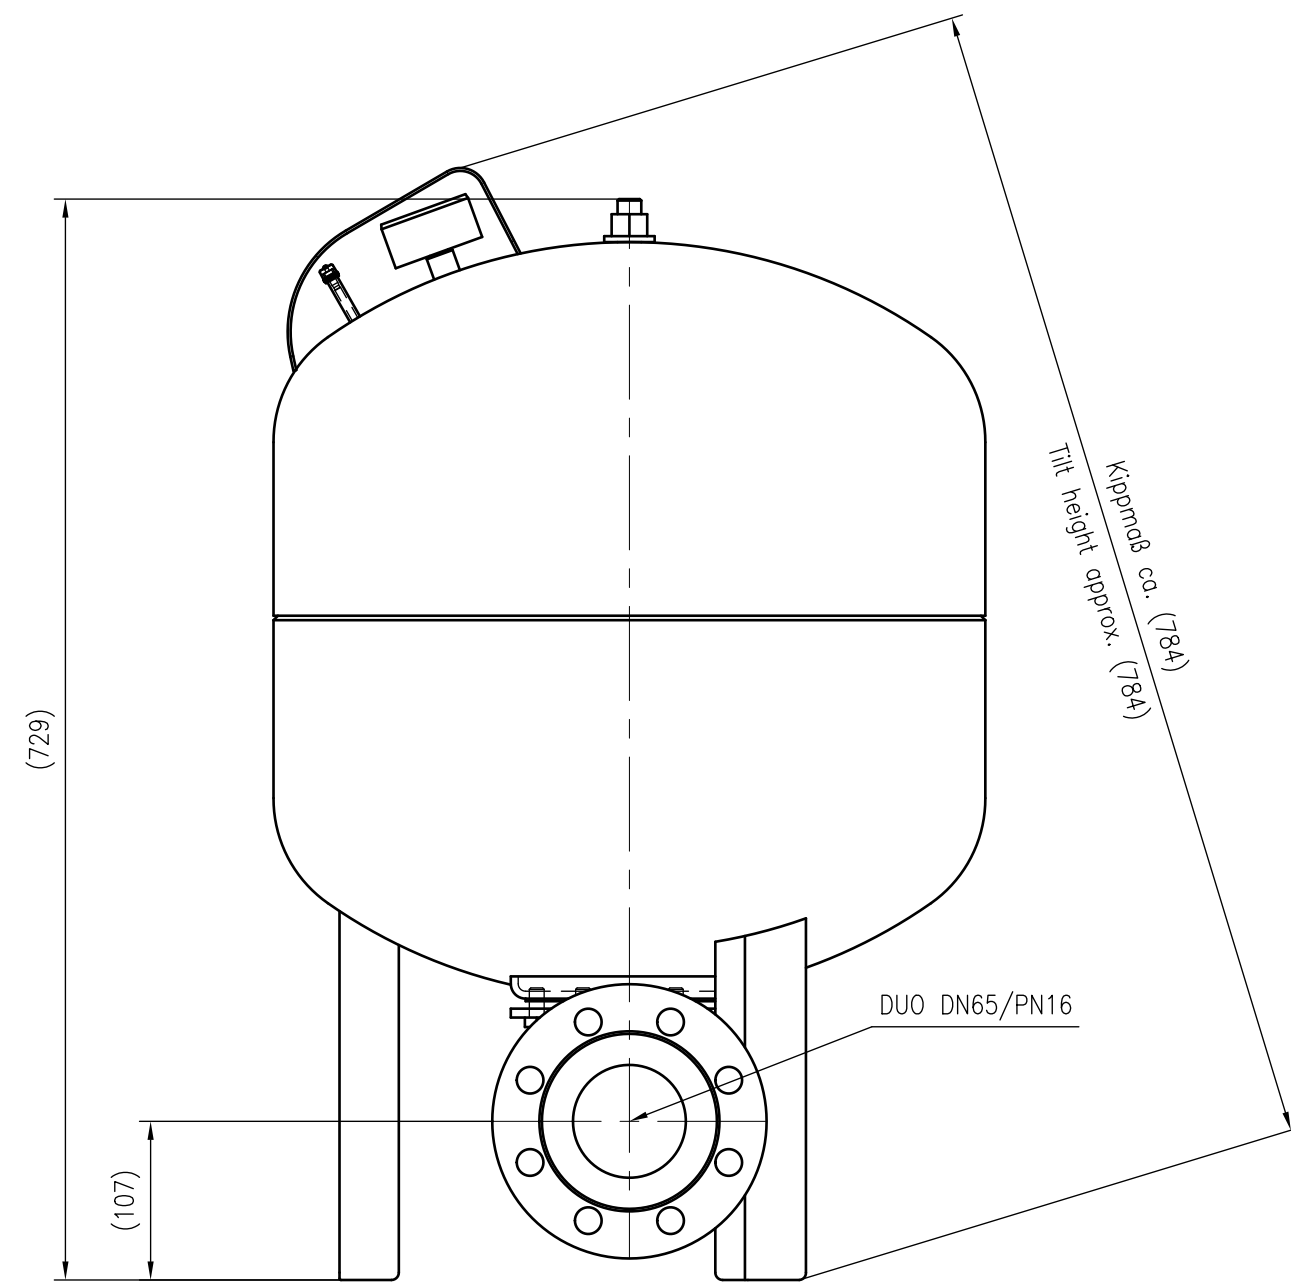

1 2 3 4 5 6 7 8 9 10 11 12

A
B
C
D
E
F
G
H

A
B
C
D
E
F
G
H

Side view

Front view

Isometric view

Top view

Unterliegt nicht dem Änderungsdienst/ Not subject to change management	Maßstab/ Scale: 1:5	Format/ Size: A2
---	------------------------	---------------------

Revision 23.12.2016	Refix DT 80 16bar - 7310306
------------------------	-----------------------------

1 2 3 4 5 6 7 8 9 10 11 A2