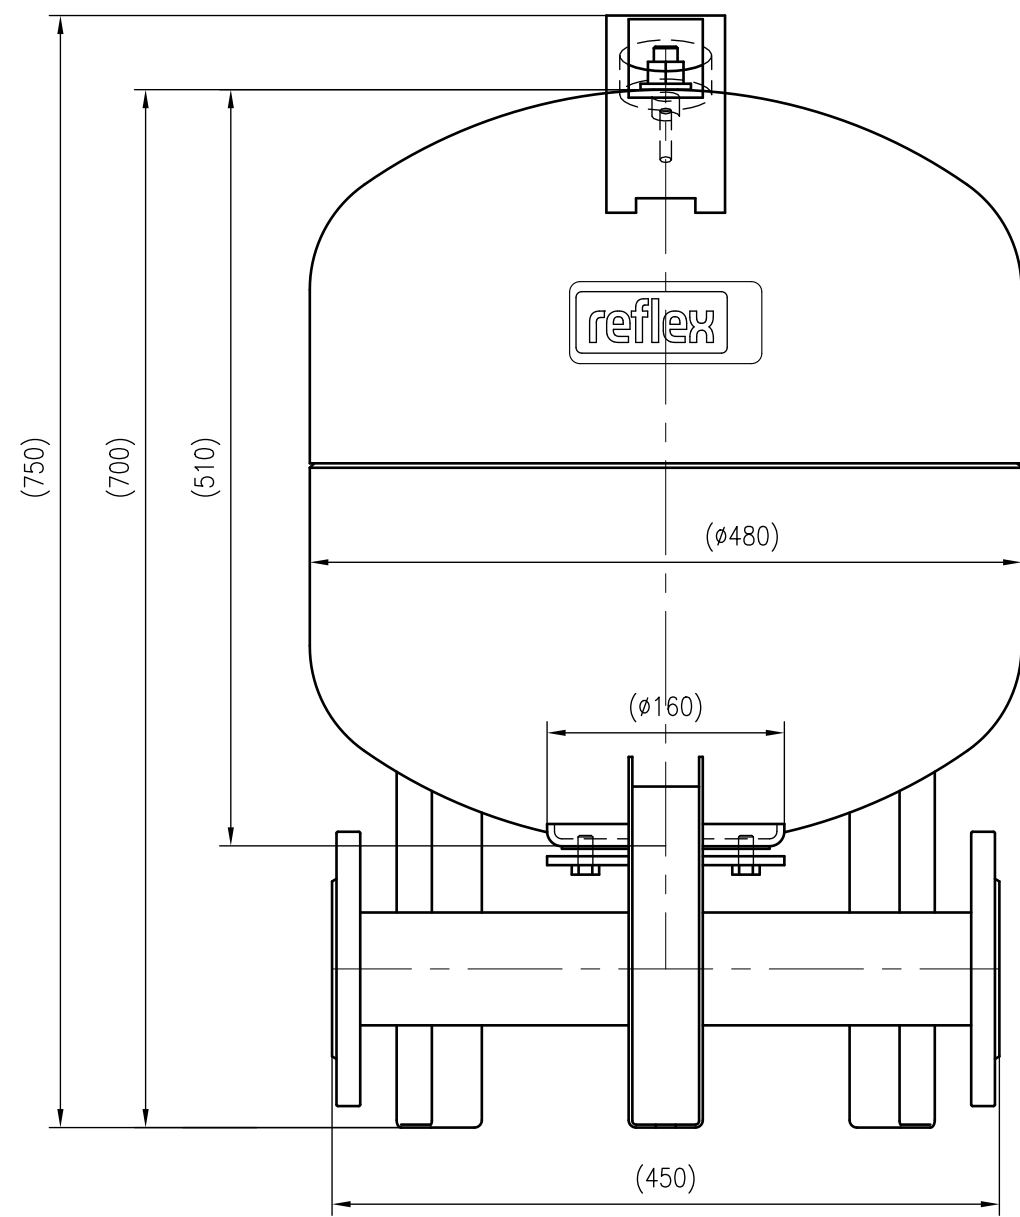

1 2 3 4 5 6 7 8 9 10 11 12

A
B
C
D
E
F
G
H

A
B
C
D
E
F
G
H

Side view

Front view

Isometric view

Top view

Unterliegt nicht dem Änderungsdienst/ Not subject to change management	Maßstab/ Scale: 1:5	Format/ Size: A2
---	------------------------	---------------------

Revision 23.12.2016	Refix DT 80 16bar - 7310306
------------------------	-----------------------------

1 2 3 4 5 6 7 8 9 10 11 A2