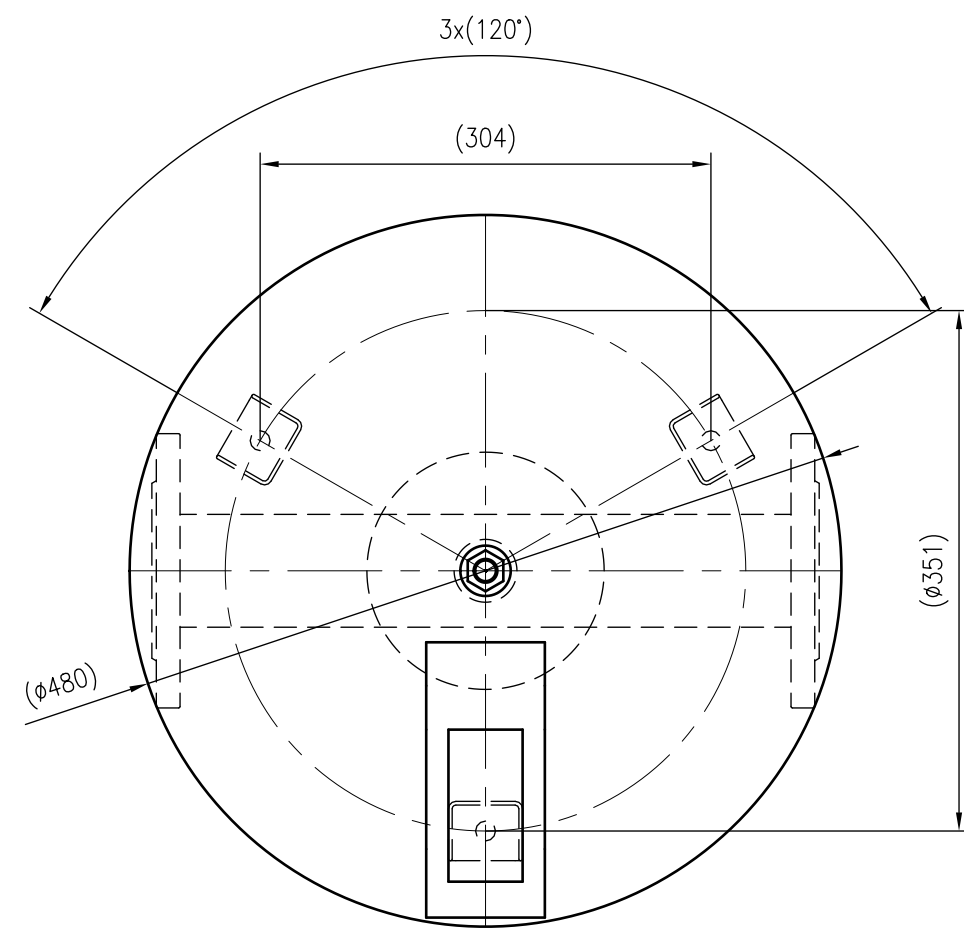

1 2 3 4 5 6 7 8 9 10 11 12

A
B
C
D
E
F
G
H

A
B
C
D
E
F
G
H

Side view

Front view

Isometric view

Top view

Unterliegt nicht dem Änderungsdienst/ Not subject to change management	Maßstab/ Scale: 1:5	Format/ Size: A2
---	------------------------	---------------------

Revision 23.12.2016	Refix DT 80 16bar - 7310306
------------------------	-----------------------------

1 2 3 4 5 6 7 8 9 10 11 A2