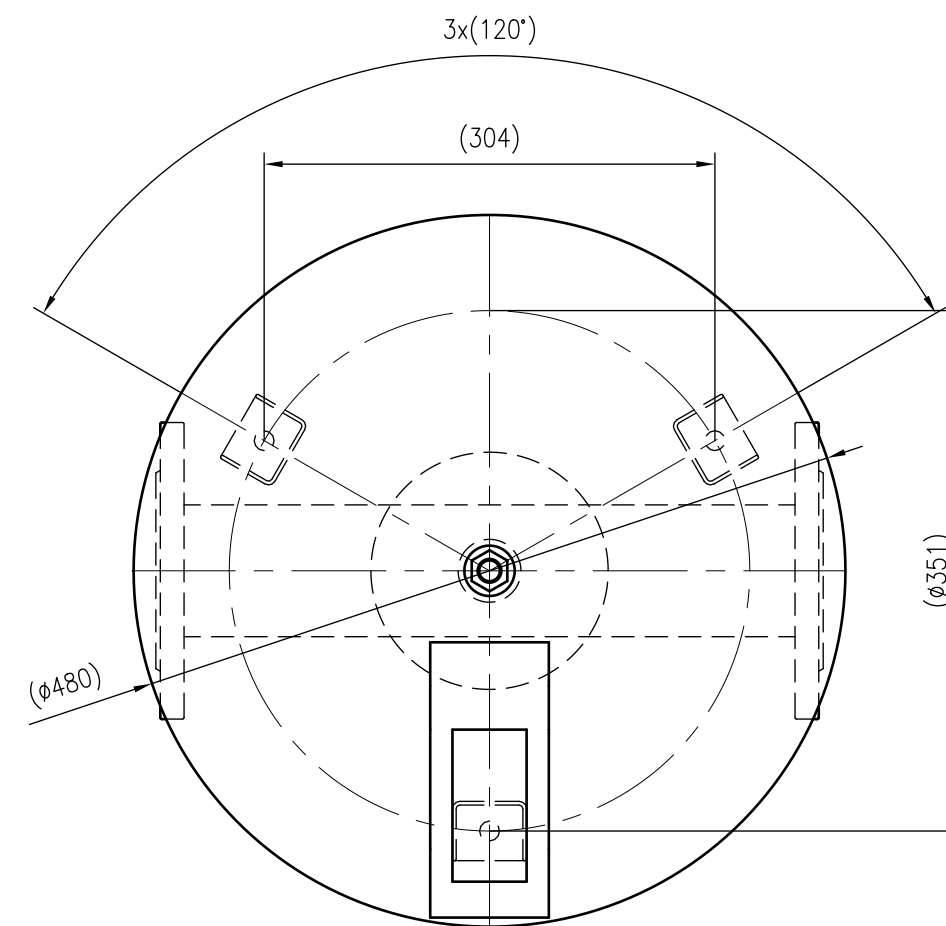

1 2 3 4 5 6 7 8 9 10 11 12

A  
B  
C  
D  
E  
F  
G  
H

A  
B  
C  
D  
E  
F  
G  
H

Side view

Front view

Isometric view

Top view

Unterliegt nicht dem Änderungsdienst/ Not subject to change management	Maßstab/ Scale: 1:5	Format/ Size: A2
Revision 04.05.2016	Refix DT 80 16bar - 7310307	