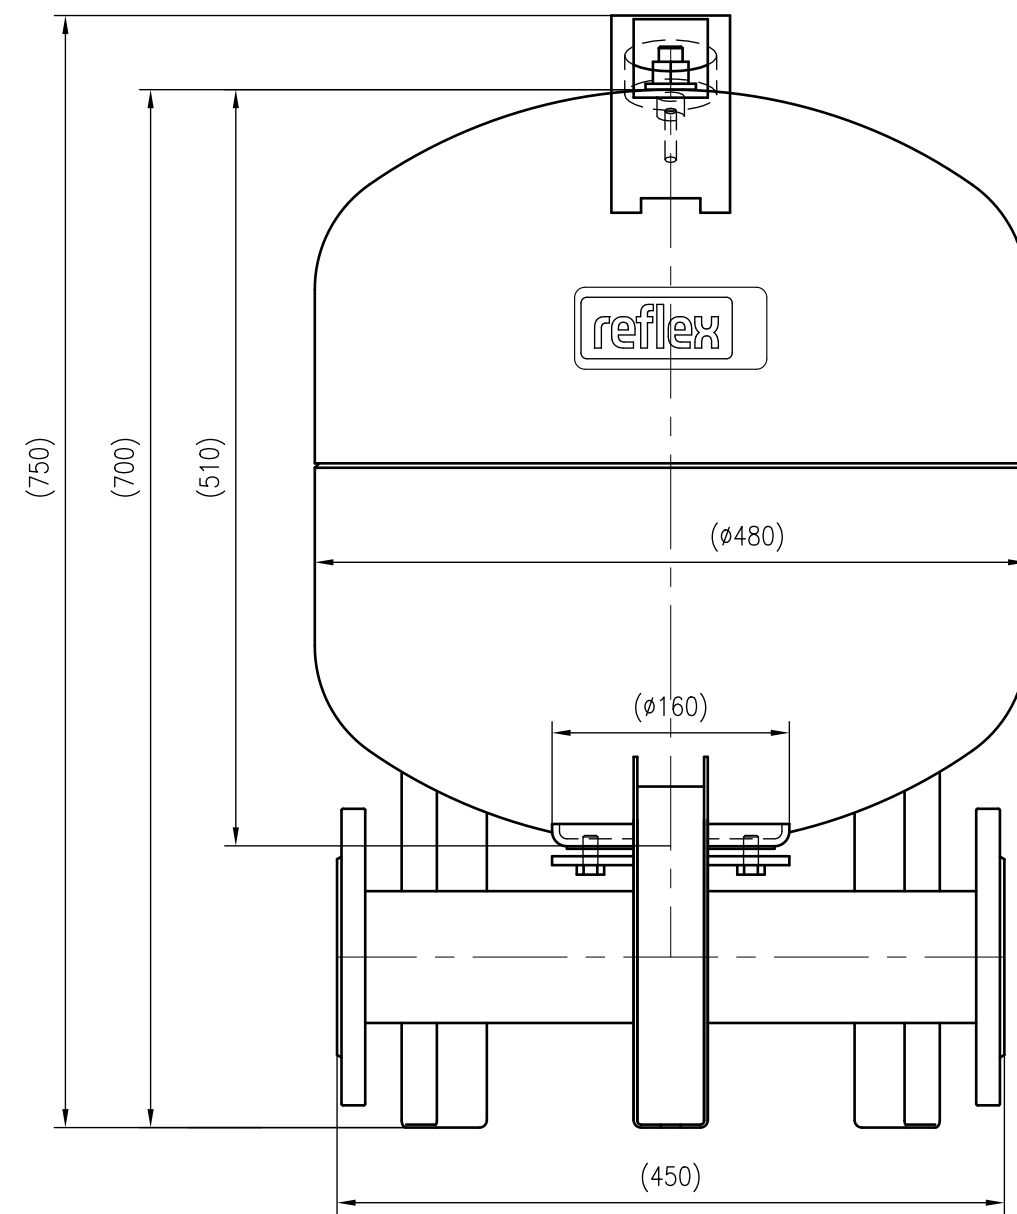

1 2 3 4 5 6 7 8 9 10 11 12

A  
B  
C  
D  
E  
F  
G  
H

A  
B  
C  
D  
E  
F  
G  
H

Side view

Front view

Isometric view

Top view

Unterliegt nicht dem Änderungsdienst/ Not subject to change management	Maßstab/ Scale: 1:5	Format/ Size: A2
Revision 04.05.2016	Refix DT 80 16bar - 7310307	

1 2 3 4 5 6 7 8 9 10 11 A2