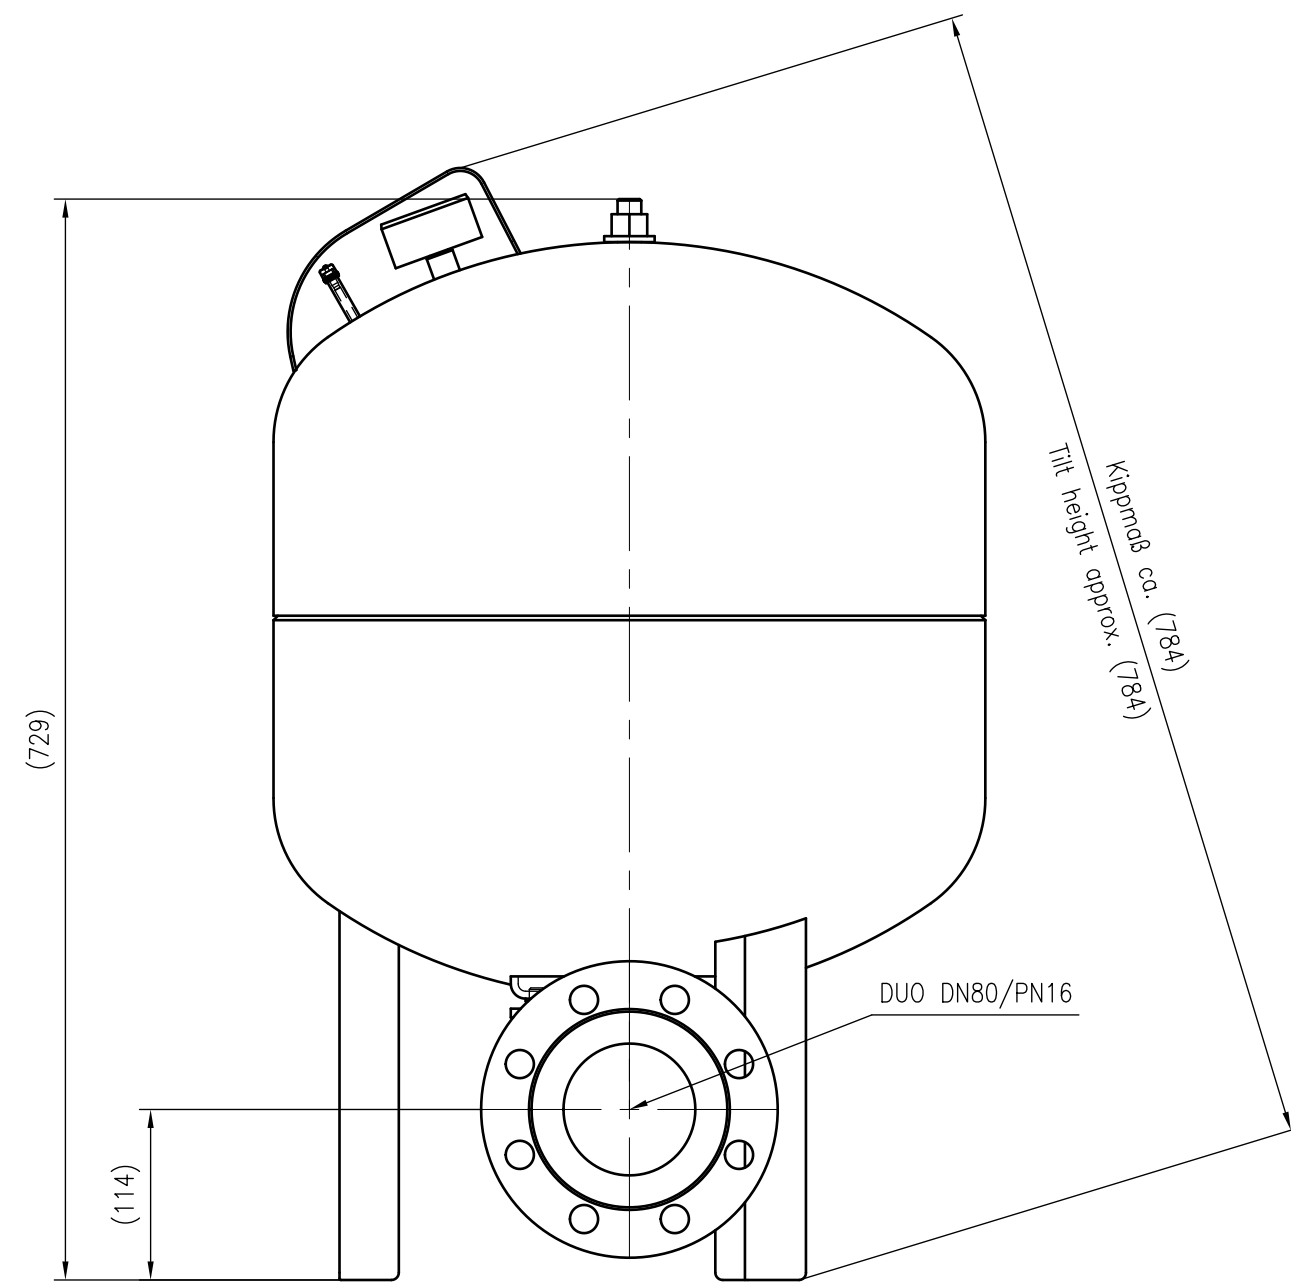

1 2 3 4 5 6 7 8 9 10 11 12

A  
B  
C  
D  
E  
F  
G  
H

A  
B  
C  
D  
E  
F  
G  
H

Side view

Front view

Isometric view

Top view

Unterliegt nicht dem Änderungsdienst/ Not subject to change management	Maßstab/ Scale: 1:5	Format/ Size: A2
Revision 04.05.2016	Refix DT 80 16bar - 7310307	

1 2 3 4 5 6 7 8 9 10 11 A2