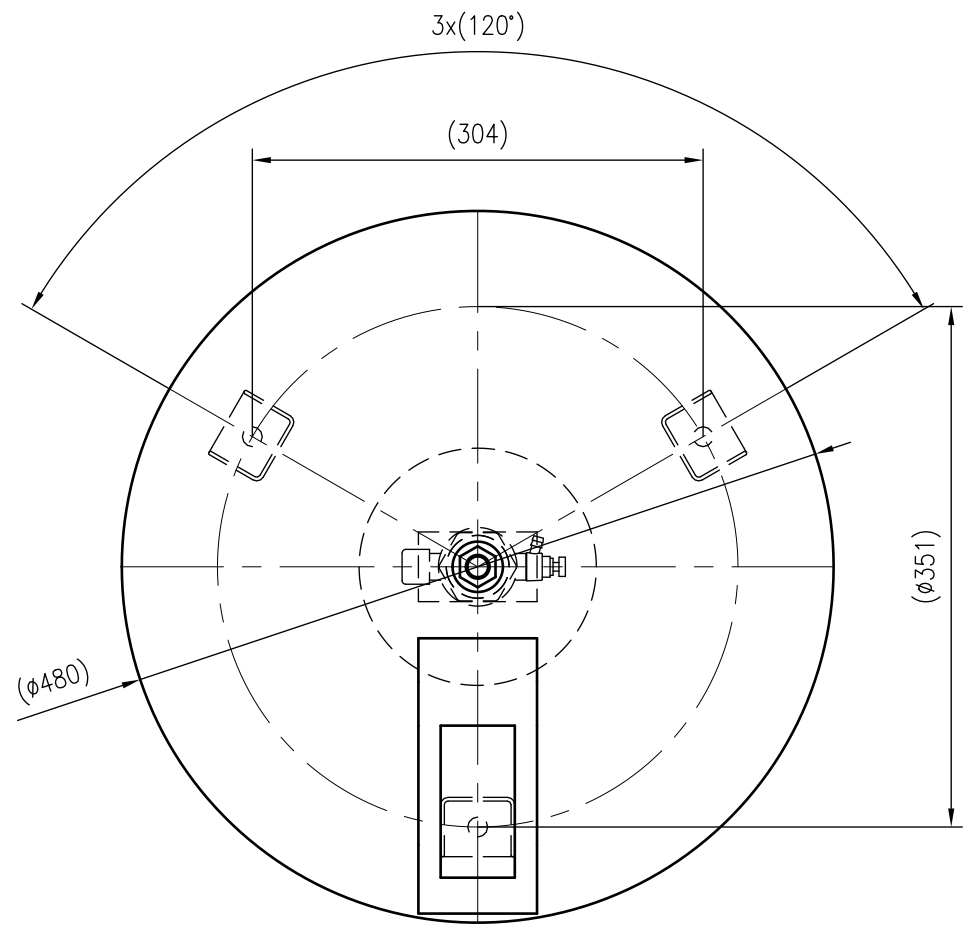

Side view

Front view

Isometric view

Top view

Unterliegt nicht dem Änderungsdienst/ Not subject to change management		Maßstab/ Scale: 1:5	Format/ Size: A2
Revision 04.05.2016	Refix DT 80 16bar - 7316005		