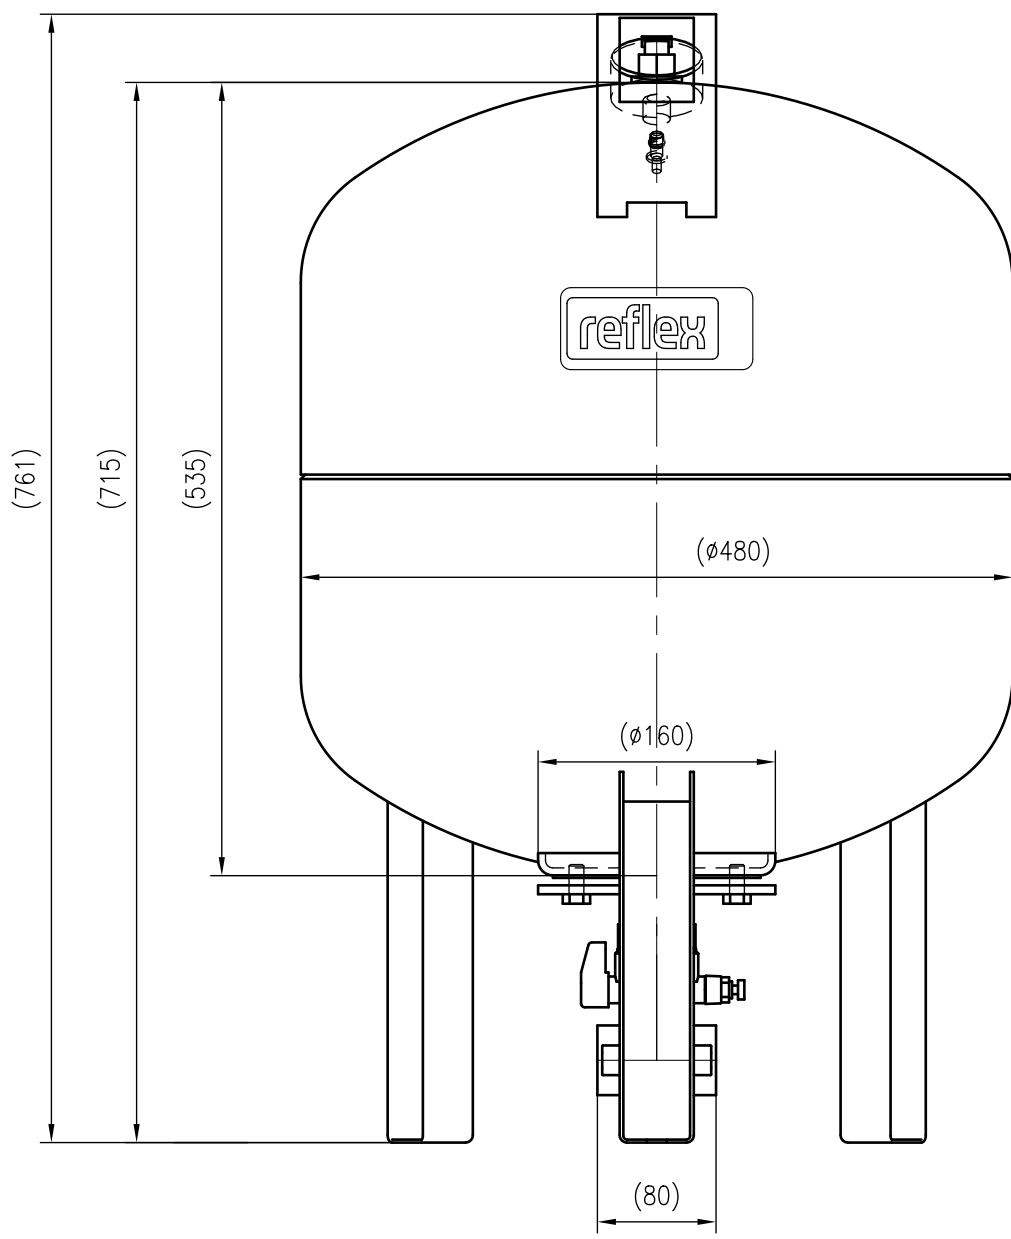

Side view

Front view

Isometric view

Top view

Unterliegt nicht dem Änderungsdienst/ Not subject to change management		Maßstab/ Scale: 1:5	Format/ Size: A2
Revision 04.05.2016	Refix DT 80 16bar - 7316005		